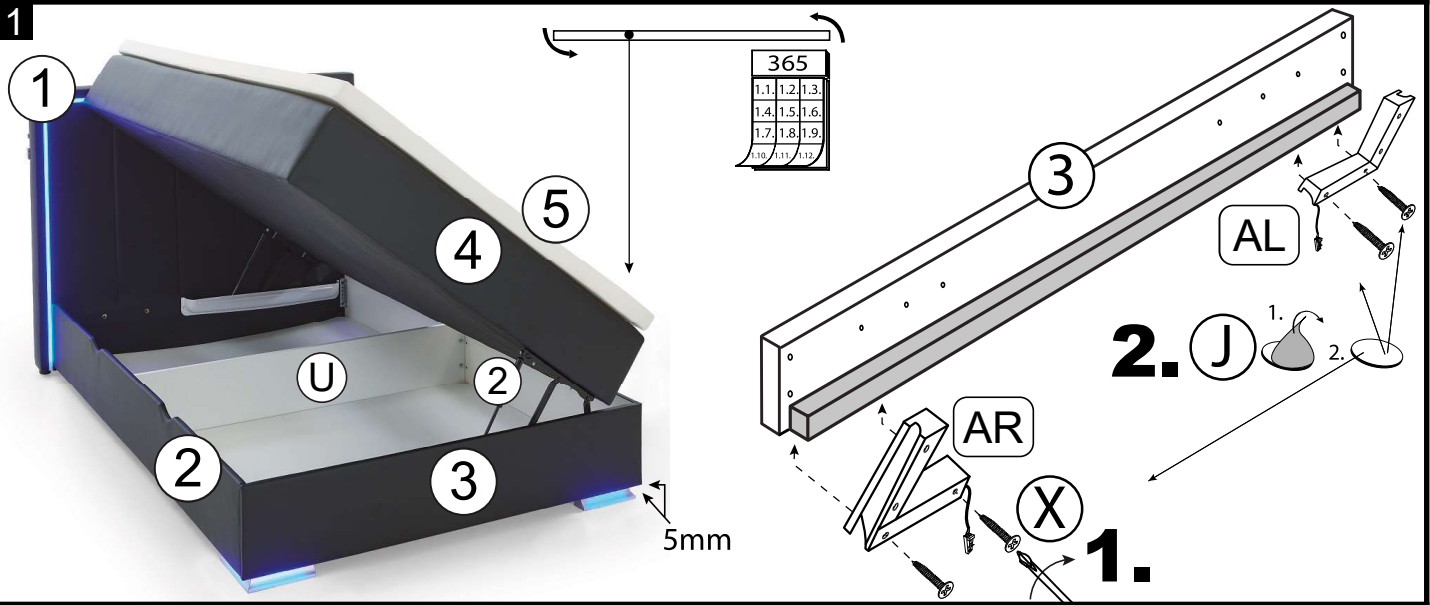

Dieses Produkt enthält eine Lichtquelle der Energieeffizienzklasse G.
This product contains a light source of energy efficiency class G.

		 60 min	 10/13 cm	 < 120 KG				
---	---	---	--	---	--	---	--	--

COLORADO II by meise

Bettkasten / storage

120 cm
 140 cm

3

4

5

6

7