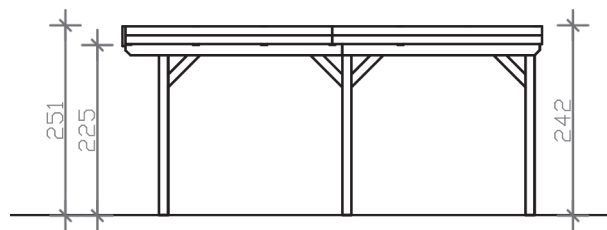

GRUNEWALD

Flachdach-Carport

GRUNEWALD

427 x 554 cm

Gestaltungsbeispiel

- Massive Konstruktion aus hochwertigem Leimholz (BSH-Fichte)
- Farblich behandelt in weiß
- Dachschalung mit EPDM-Folie
- Pfosten 12 x 12 cm

GRUNEWALD 427 x 554 cm

Datenblatt / Baubeschreibung

Material	Leimholz, Fichte
Farbbehandlung	Lasiert in Weiß
Pfostenstärke	12 x 12 cm
Aufstellbreite	427 cm
Aufstelltiefe	554 cm
Grundfläche	23,66 m ²
Umbauter Raum	57,96 m ³
Breite Sockelmaß	419 cm
Tiefe Sockelmaß	496 cm
Durchfahrtshöhe vorne	225 cm
Durchfahrtshöhe hinten	215 cm
Durchfahrtsbreite	395 cm
Firsthöhe	251 cm
Traufenhöhe	239 cm
Schneelast	0,95 kN/m ²
Dachform	Flachdach
Dachfläche	23,66 m ²
Dachneigung	1,2 °
Dacheindeckung	Dachschalung mit EPDM-Folie
Dachstärke	20 mm

Wasserablauf	nach hinten
Pfostenabstand Tiefe	230 cm
Pfostenanzahl	6
Oberfläche Holz	96,57 m ²
Im Lieferumfang enthalten	H-Pfostenanker zum Einbetonieren, Montagematerial, Aufbauanleitung
Anzahl Packstücke	2
Verpackungsgewicht gesamt	678 kg
Verpackungsmaße	Paket 1: 120 cm x 420 cm x 75 cm 627,0 kg Paket 2: 60 cm x 35 cm x 60 cm 51,0 kg
Artikelnummer	241057-11-35
EAN-Nummer	4018211038619
Garantie	5 Jahre gemäß unseren Garantiebedingungen

GRUNEWALD
427 x 554 cm

Ansicht
vorne

Schnitt

Grundriss

GRUNEWALD

427 x 554 cm

Schnitte und Ansichten Maßstab 1:100