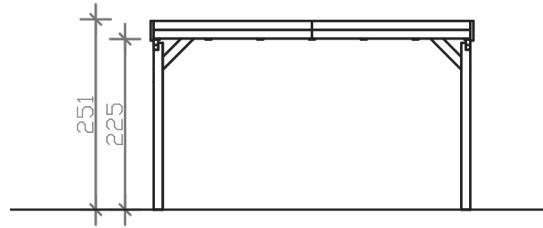

GRUNEWALD

Flachdach-Carport

GRUNEWALD

427 x 554 cm

Gestaltungsbeispiel

- Massive Konstruktion aus hochwertigem Leimholz (BSH-Fichte)
- Farblich behandelt in weiß
- Dachschalung mit EPDM-Folie
- Pfosten 12 x 12 cm

GRUNEWALD 427 x 554 cm

Datenblatt / Baubeschreibung

Material	Leimholz, Fichte
Farbbehandlung	Lasiert in Weiß
Pfostenstärke	12 x 12 cm
Aufstellbreite	427 cm
Aufstelltiefe	554 cm
Grundfläche	23,66 m ²
Umbauter Raum	57,96 m ³
Breite Sockelmaß	419 cm
Tiefe Sockelmaß	496 cm
Durchfahrtshöhe vorne	225 cm
Durchfahrtshöhe hinten	215 cm
Durchfahrtsbreite	395 cm
Firsthöhe	251 cm
Traufenhöhe	239 cm
Schneelast	0,95 kN/m ²
Dachform	Flachdach
Dachfläche	23,66 m ²
Dachneigung	1,2 °
Dacheindeckung	Dachschalung mit EPDM-Folie
Dachstärke	20 mm

Wasserablauf	nach hinten
Pfostenabstand Tiefe	230 cm
Pfostenanzahl	6
Oberfläche Holz	96,57 m ²
Im Lieferumfang enthalten	H-Pfostenanker zum Einbetonieren, Montagematerial, Aufbauanleitung
Anzahl Packstücke	2
Verpackungsgewicht gesamt	678 kg
Verpackungsmaße	Paket 1: 120 cm x 420 cm x 75 cm 627,0 kg Paket 2: 60 cm x 35 cm x 60 cm 51,0 kg
Artikelnummer	241057-11-35
EAN-Nummer	4018211038619
Garantie	5 Jahre gemäß unseren Garantiebedingungen

GRUNEWALD
427 x 554 cm

Ansicht
vorne

Schnitt

Grundriss

GRUNEWALD

427 x 554 cm

Schnitte und Ansichten Maßstab 1:100