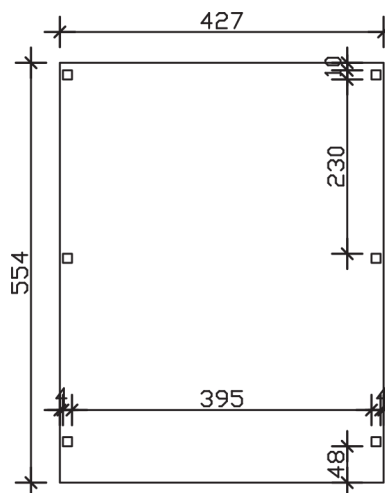

GRUNEWALD

Flachdach-Carport

GRUNEWALD

427 x 554 cm

Gestaltungsbeispiel

- Massive Konstruktion aus hochwertigem Leimholz (BSH-Fichte)
- Farblich behandelt in weiß
- Dachschalung mit EPDM-Folie
- Pfosten 12 x 12 cm

GRUNEWALD 427 x 554 cm

Datenblatt / Baubeschreibung

Material	Leimholz, Fichte
Farbbehandlung	Lasiert in Weiß
Pfostenstärke	12 x 12 cm
Aufstellbreite	427 cm
Aufstelltiefe	554 cm
Grundfläche	23,66 m ²
Umbauter Raum	57,96 m ³
Breite Sockelmaß	419 cm
Tiefe Sockelmaß	496 cm
Durchfahrtshöhe vorne	225 cm
Durchfahrtshöhe hinten	215 cm
Durchfahrtsbreite	395 cm
Firsthöhe	251 cm
Traufenhöhe	239 cm
Schneelast	0,95 kN/m ²
Dachform	Flachdach
Dachfläche	23,66 m ²
Dachneigung	1,2 °
Dacheindeckung	Dachschalung mit EPDM-Folie
Dachstärke	20 mm

Wasserablauf	nach hinten
Pfostenabstand Tiefe	230 cm
Pfostenanzahl	6
Oberfläche Holz	96,57 m ²
Im Lieferumfang enthalten	H-Pfostenanker zum Einbetonieren, Montagematerial, Aufbauanleitung
Anzahl Packstücke	2
Verpackungsgewicht gesamt	678 kg
Verpackungsmaße	Paket 1: 120 cm x 420 cm x 75 cm 627,0 kg Paket 2: 60 cm x 35 cm x 60 cm 51,0 kg
Artikelnummer	241057-11-35
EAN-Nummer	4018211038619
Garantie	5 Jahre gemäß unseren Garantiebedingungen

GRUNEWALD
427 x 554 cm

Ansicht
vorne

Schnitt

Grundriss

GRUNEWALD

427 x 554 cm

Schnitte und Ansichten Maßstab 1:100