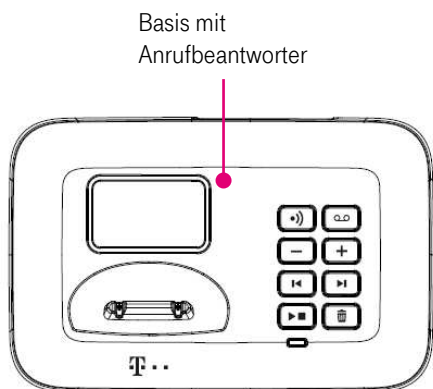

ERLEBEN, WAS VERBINDET.