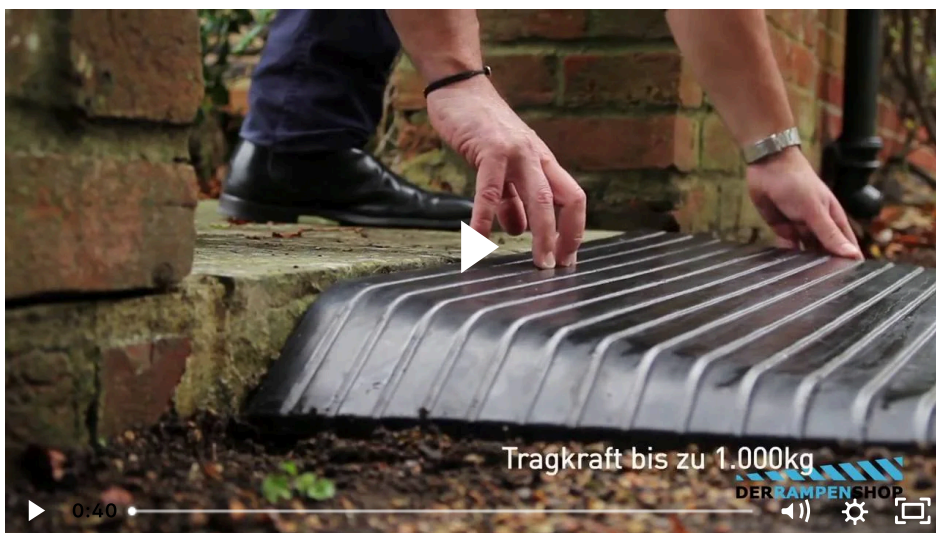

Beschreibung

Beachten Sie bitte auch, dass es sich um ein Produkt aus Gummi handelt, welches mit dem typischen Gummigeruch kommt. Der Geruch verflüchtigt sich nach ein paar Tagen an frischer Luft. Sie können den Prozess auch durch waschen und abwischen mit Seifenwasser beschleunigen, sodass Sie keinen penetranten Gummigeruch in Ihrem Haus dulden müssen.

Weitere Merkmale der Gummirampen für Türschwellen:

- **Vielseitigkeit:** Diese Gummirampen sind geeignet für alle Arten von Rollstühlen, elektrische Rollstühle und E-Scooter. So wird der Zugang über alle Arten von Kanten und Stufen bis zu 100 mm gegeben. Sie sind ideal für alle Menschen, die auf barrierefreie Zugänge angewiesen sind und durch das flache Gefälle können auch viele Rollstuhlfahrer diese Rampen ohne Hilfe bewältigen. Die Gummirampen sind geeignet sowohl für den Innen- als auch für den Außenbereich.
- **Sicherheit:** Die Oberfläche ist geriffelt, sodass sie eine gute Haftung während der Nutzung bietet und ein Verrutschen vermieden werden kann. Mit einer Breite über 900 mm ist es auch leicht, diese Rampe zu bewältigen, ohne von dieser herunterzufahren. Die Kanten sind leicht abgerundet, sodass Sie die Rampen auch seitlich befahren könnten.
- **Qualität und Nachhaltigkeit:** Unsere Gummirampen werden aus 100 % recyceltem Gummi hergestellt, sodass kein neues Gummi für die Produktion verwendet wurde. Die Konstruktion dieser Rampe, in einem Guss 900 mm bzw. 1105 mm breit, macht sie sehr stabil und bietet eine Tragkraft von bis zu 1000 kg, sodass sie bequem einen Rollstuhlfahrer alleine sowie 1-2 weitere Hilfspersonen tragen kann.
- **Einfache Handhabung:** Sie können die Rampe einfach an die bestimmte Stelle hinlegen. Es ist keine Installation notwendig, sodass Sie bei Erhalt der Rampe direkt mit dem Verladen loslegen können. Bei Bedarf können Sie die Rampe auch auf eine bestimmte Breite zuschneiden, einfach mit einem Messer oder einer Säge.

Sollten Sie Türschwellenrampen über einer Höhe von 100mm benötigen, schauen Sie sich unser weiteres Sortiment [hier](#) an, mit dem Sie Schwellen bis zu einer Höhe von 177,8 mm überwinden können.

Alle gezeigten Bilder dienen nur zur Veranschaulichung. Das tatsächliche Produkt kann aufgrund von Produktverbesserungen leicht variieren.

Eine einfache Bedienungsanleitung finden Sie [hier](#).