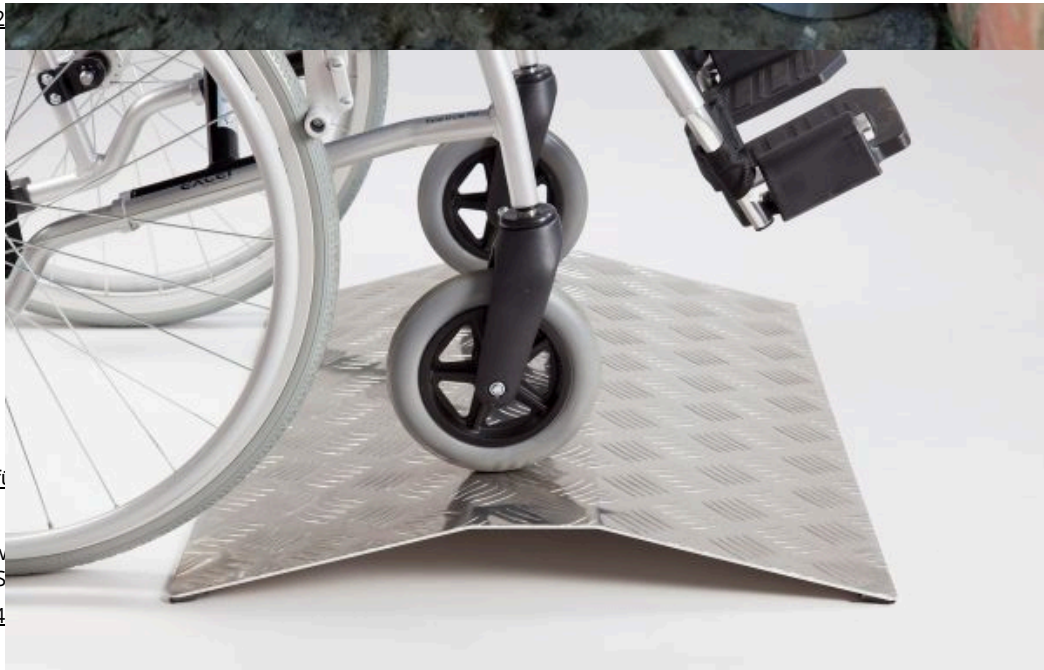

★★★★★ 2

Schwellenbrücke für

92,00 € Inkl. MwSt.
77,31 € zzgl. MwSt.

★★★★★ 4