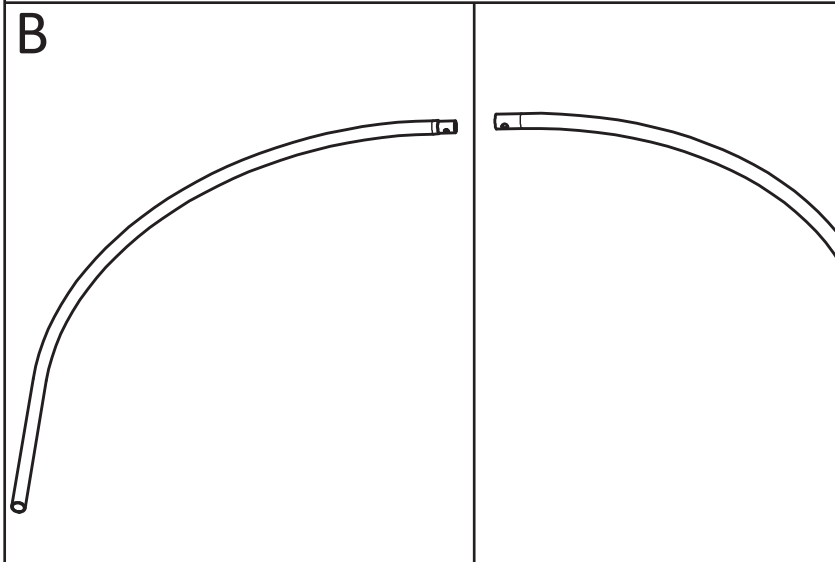

(RU) Инструкция по монтажу

GER Schrumpft zwischen 5-10%
Im nassen Zustand in Form ziehen!

GB Shrinkage 5-10%
Stretch into shape when wet

DK kryber 5-10%
straekkes i form naar

EST Materialet er vaad
Võib kokku tõmmata 5-10%
Vormida niiskelt

FIN Kutistuma 5-10 %
Muotoiltava kosteana

HU 5-10%-ot összemehet
Nedvesen formába igazítani

RUS Может сестьна 5-10%
Придать форму во влажном
состоянии

LV Iespējama saraušanās 5-10%
Izstiept sākotnējo formu, kamēr
vēl mitrs