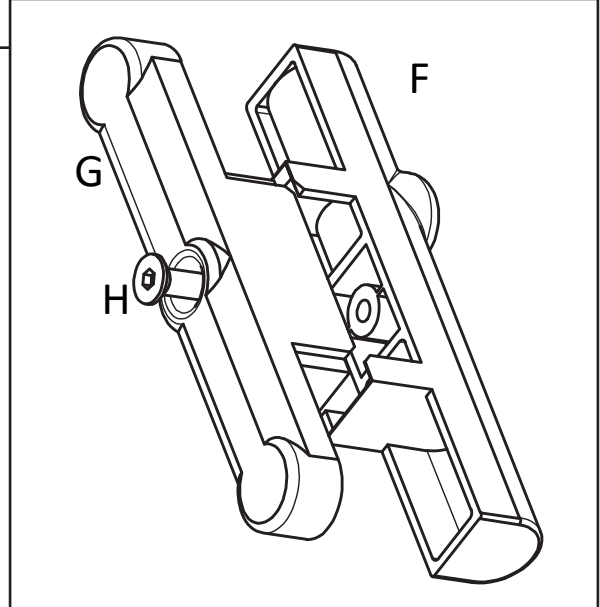

(RU) Инструкция по монтажу

GER Schrumpft zwischen 5-10%
Im nassen Zustand in Form ziehen!

GB Shrinkage 5-10%
Stretch into shape when wet

DK kryber 5-10%
straekkes i form naar

EST Materialet er vaad
Võib kokku tõmmata 5-10%
Vormida niiskelt

FIN Kutistuma 5-10 %
Muotoiltava kosteana

HU 5-10%-ot összemehet
Nedvesen formába igazítani

RUS Может сестьна 5-10%
Придать форму во влажном
состоянии

LV Iespējama saraušanās 5-10%
Izstiept sākotnējo formu, kamēr
vēl mitrs