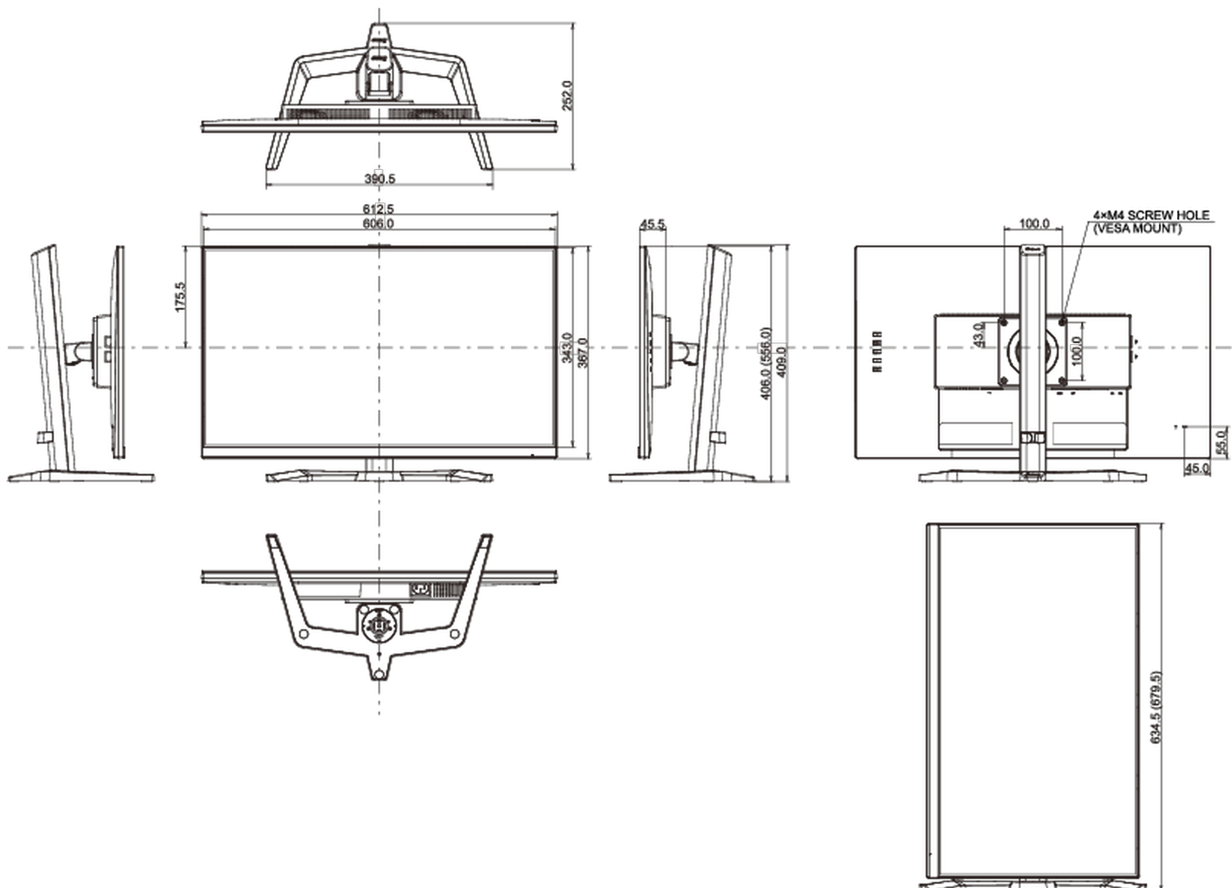

## 04 MECHANISCH

Verstellmöglichkeiten	Höhe, Tilt, Pivot (Rotation auf beiden Seiten)
Höhenverstellbar	150mm
Rotierbar (Pivotfunktion)	90°
Neigungswinkel	23° nach oben; %2° nach unten
VESA Halterung	100 x 100mm
Kabelmanagement	ja

## 08 ABMESSUNGEN / GEWICHT

Produkt Abmessungen B x H x T	612.5 x 406(556) x 252mm
Verpackung Abmessungen B x H x T	690 x 455 x 168mm
Gewicht (ohne Verpackung)	5.4kg
Gewicht (inkl Verpackung)	7.5kg
EAN code	4948570121403