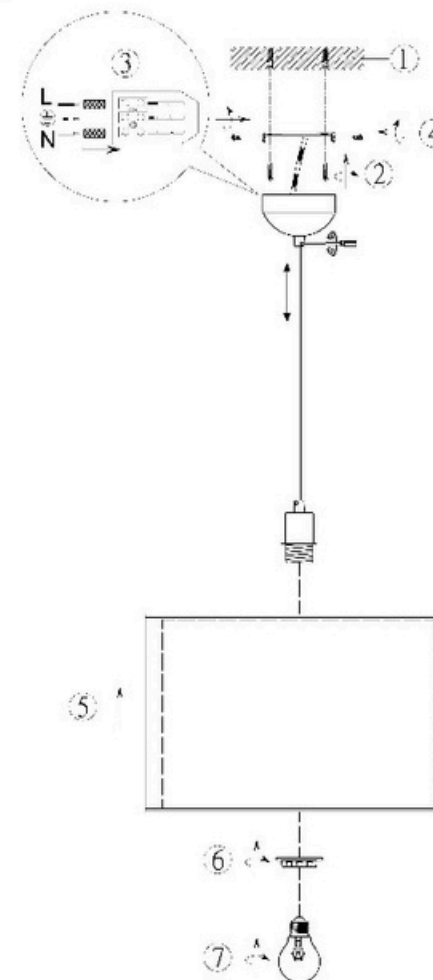

(SR) UPOZORENJE!

Prije početka montaže, pažljivo pročitajte sigurnosne upute!

(UK) ПОПЕРЕДЖЕННЯ!

Перед розбиранням, будь ласка, уважно прочитайте інструкції з техніки безпеки!

230V ~ 50Hz, 1x E27 / max. 40W