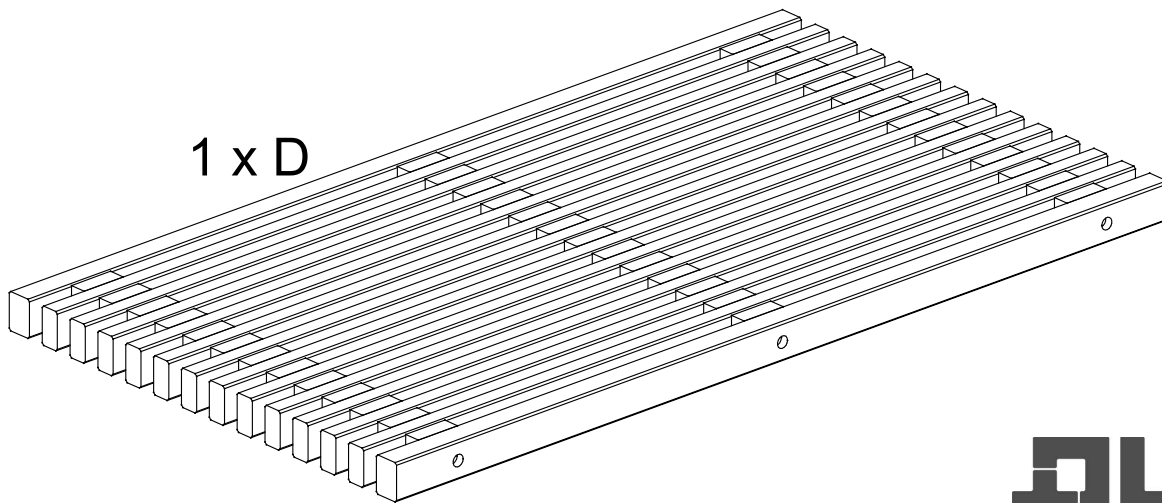

19618-12

x 2

138 cm

A x 12  
5 x 50

4 x C

1 x D

**PLUS**

Se [www.plus.dk](http://www.plus.dk) for yderligere information og vedligehold af materialer  
Weitere Informationen und Pflegehinweise finden Sie unter [www.plus.dk](http://www.plus.dk)  
[www.plus.dk](http://www.plus.dk) for further information and maintenance of materials  
Voir [www.plus.dk](http://www.plus.dk) pour plus d'informations et d'entretien de matériel

## Tip - Tipps - Tips - Conseil

Afstandsstykke justeres til vandret  
Abstandsstücke waagerecht justieren  
The spacer is adjusted to horizontal  
Les blocs d'espacement (espaceurs) sont réglés à l'horizontale.