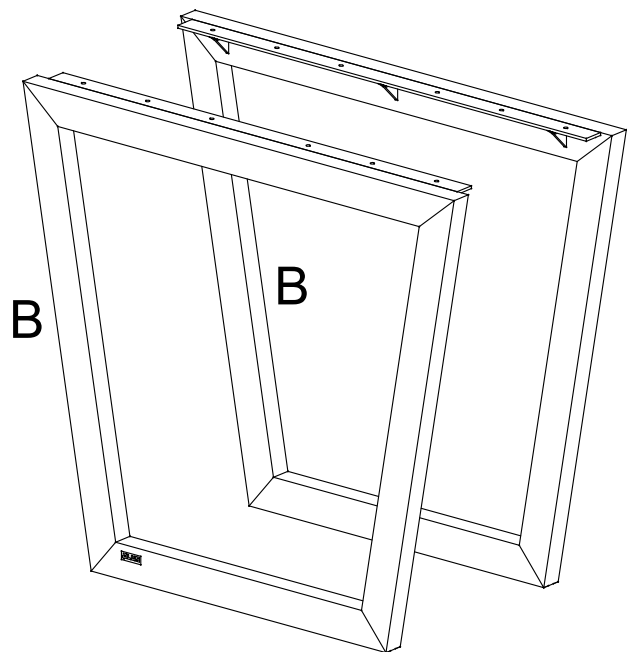

19618-12

x 2

138 cm

A x 12  
5 x 50

4 x C

1 x D

**PLUS**

Se [www.plus.dk](http://www.plus.dk) for yderligere information og vedligehold af materialer  
Weitere Informationen und Pflegehinweise finden Sie unter [www.plus.dk](http://www.plus.dk)  
[www.plus.dk](http://www.plus.dk) for further information and maintenance of materials  
Voir [www.plus.dk](http://www.plus.dk) pour plus d'informations et d'entretien de matériel

## Tip - Tipps - Tips - Conseil

Afstandsstykke justeres til vandret  
Abstandsstücke waagerecht justieren  
The spacer is adjusted to horizontal  
Les blocs d'espacement (espaceurs) sont réglés à l'horizontale.