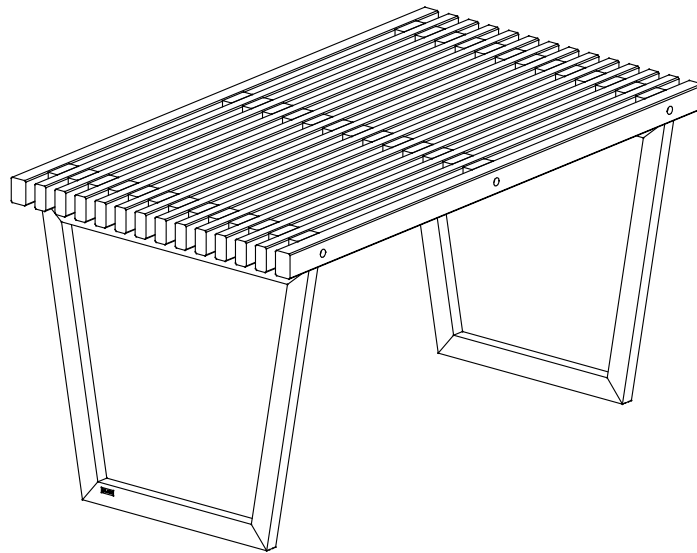

19618-12

x 2

138 cm

A x 12  
5 x 50

4 x C

1 x D

**PLUS**

Se [www.plus.dk](http://www.plus.dk) for yderligere information og vedligehold af materialer  
Weitere Informationen und Pflegehinweise finden Sie unter [www.plus.dk](http://www.plus.dk)  
[www.plus.dk](http://www.plus.dk) for further information and maintenance of materials  
Voir [www.plus.dk](http://www.plus.dk) pour plus d'informations et d'entretien de matériel

## Tip - Tipps - Tips - Conseil

Afstandsstykke justeres til vandret  
Abstandsstücke waagerecht justieren  
The spacer is adjusted to horizontal  
Les blocs d'espacement (espaceurs) sont réglés à l'horizontale.