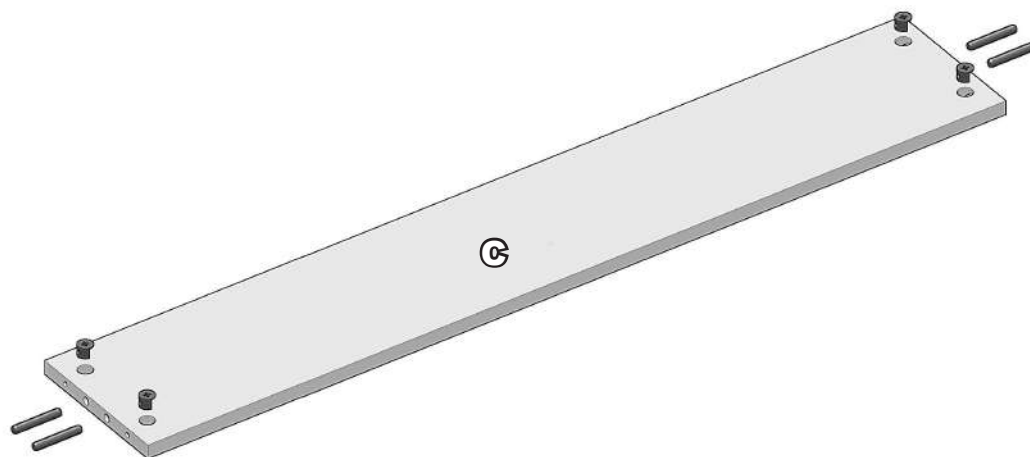

CANNES ver. 90/200

50-116-17
50-116-66
50-116-A4
50-116-18

CANNES 90/200 - ŁÓŻKO 23032022

1