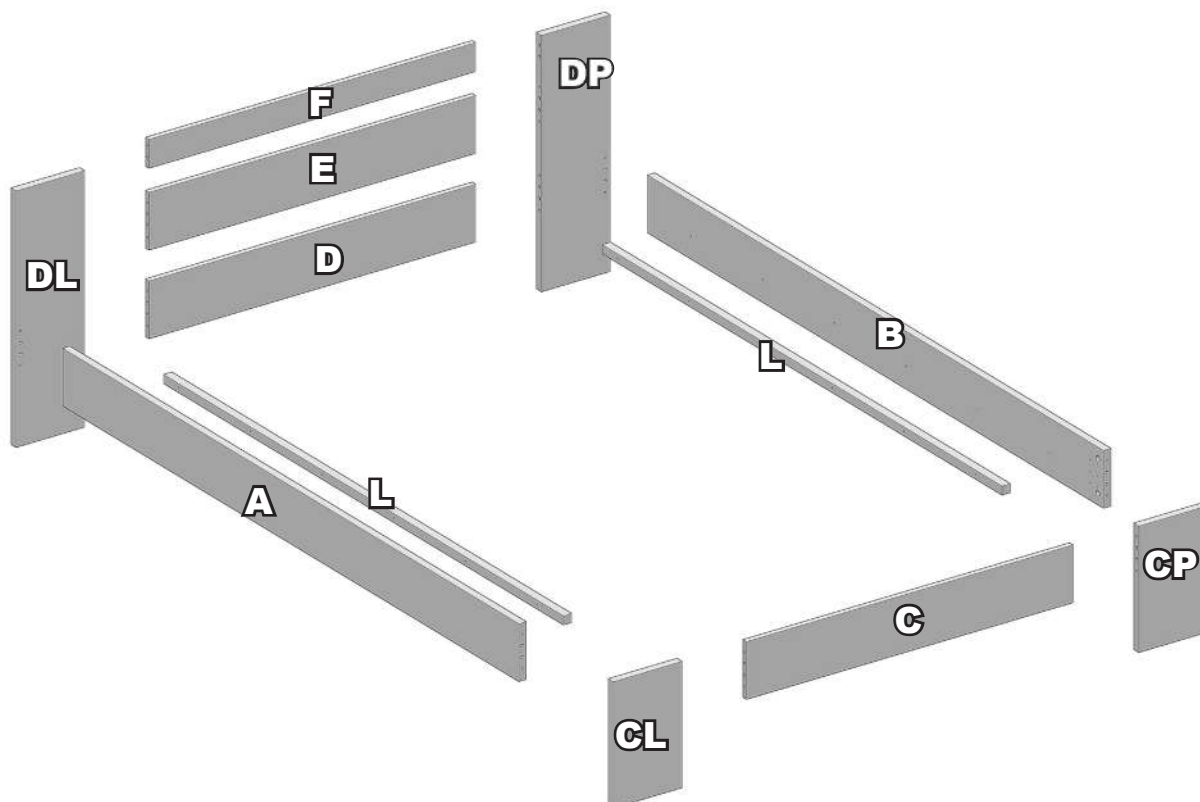

# CANNES ver. 90/200

50-116-17  
50-116-66  
50-116-A4  
50-116-18

CANNES 90/200 - ŁÓŻKO 23032022

120 min

## CANNES ver. 90/200

| REP | DIM             | QTE | package/<br>colli num-<br>ber |
|-----|-----------------|-----|-------------------------------|
| A   | 1996 x 160 x 22 | 1   | 1/1                           |
| B   | 1996 x 160 x 22 | 1   | 1/1                           |
| C   | 830 x 160 x 15  | 1   | 1/1                           |
| CL  | 350 x 210 x 22  | 1   | 1/1                           |
| CP  | 350 x 210 x 22  | 1   | 1/1                           |
| D   | 830 x 160 x 15  | 1   | 1/1                           |
| DL  | 710 x 210 x 22  | 1   | 1/1                           |
| DP  | 710 x 210 x 22  | 1   | 1/1                           |
| E   | 830 x 160 x 15  | 1   | 1/1                           |
| F   | 830 x 80 x 15   | 1   | 1/1                           |
| L   | 1850 x 25 x 30  | 2   | 1/1                           |