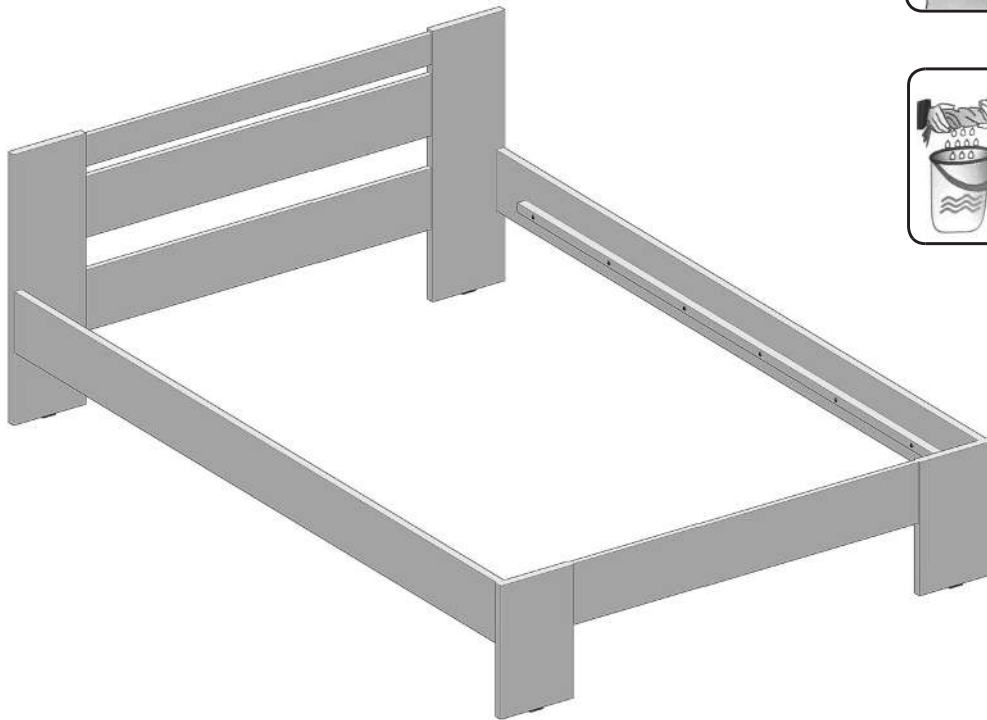

# CANNES ver. 90/200

50-116-17  
50-116-66  
50-116-A4  
50-116-18

CANNES 90/200 - ŁÓŻKO 23032022

120 min

# CANNES ver. 90/200

50-116-17  
50-116-66  
50-116-A4  
50-116-18

CANNES 90/200 - ŁÓŻKO 23032022

## CANNES ver. 90/200

| REP | DIM             | QTE | package/<br>colli num-<br>ber |
|-----|-----------------|-----|-------------------------------|
| A   | 1996 x 160 x 22 | 1   | 1/1                           |
| B   | 1996 x 160 x 22 | 1   | 1/1                           |
| C   | 830 x 160 x 15  | 1   | 1/1                           |
| CL  | 350 x 210 x 22  | 1   | 1/1                           |
| CP  | 350 x 210 x 22  | 1   | 1/1                           |
| D   | 830 x 160 x 15  | 1   | 1/1                           |
| DL  | 710 x 210 x 22  | 1   | 1/1                           |
| DP  | 710 x 210 x 22  | 1   | 1/1                           |
| E   | 830 x 160 x 15  | 1   | 1/1                           |
| F   | 830 x 80 x 15   | 1   | 1/1                           |
| L   | 1850 x 25 x 30  | 2   | 1/1                           |