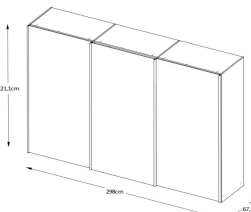

INCLUDO

Minisystem 03

Uni mit Spiegel
(alufarbig)

3 Größen

B:249 cm x H:222cm

B:280 cm x H:222cm

B:298 cm x H:222cm

4 Ausführungen (Griff-/Zierleisten alufarbig)