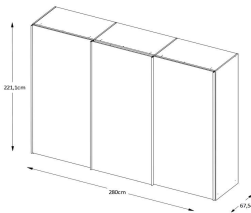

INCLUDO

Minisystem 03

Uni mit Spiegel
(alufarbig)

3 Größen

B:249 cm x H:222cm

B:280 cm x H:222cm

B:298 cm x H:222cm

4 Ausführungen (Griff-/Zierleisten alufarbig)