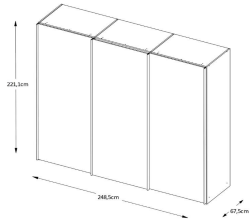

INCLUDO

Minisystem 03

Uni mit Spiegel
(alufarbig)

3 Größen

B:249 cm x H:222cm

B:280 cm x H:222cm

B:298 cm x H:222cm

4 Ausführungen (Griff-/Zierleisten alufarbig)