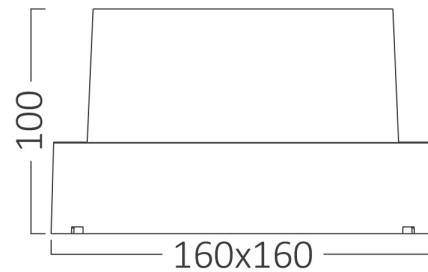

BRAYTRON SRL

MUNICIPIUL BUCUREȘTI, SECTOR 6, BLD. IULIU MANIU, NR.616, CORP B, ET.1,BUCUREȘTI,Sector 6(RO)
info@braytron.com
www.braytron.com