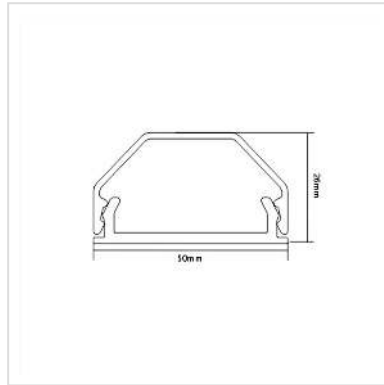

ROLINE Kabelkanal, Aluminium, 50 x 26 mm, weiß, 1,1 m

Artikelnummer	19.08.3111
Hersteller	ROLINE
Hersteller-Art.-Nr.	19.08.3111
EAN (Einzelstück)	7630049614611

ROLINE Kabelkanal aus leichtem, solidem Aluminium - einfach zu öffnen für schnelle und einfache Anpassbarkeit.

- Geschlossene Schiene zur Kabelführung an der Wand
- Unauffälliges Design, bestens geeignet für Büros und Privatanwender
- Sehr stabil, daher auch geeignet als Bodenschiene
- Große Öffnung für Strom- und Datenkabel
- Zweiteilig aufgebaut: Unterteil mit Schraublöchern und abgerundetem Deckpanel
- Material: Aluminium
- Farbe: weiß
- Abmessungen: 50x1100x26 mm

Technische Daten

Hersteller	ROLINE
Produktgruppe	Klettbänder / Kabelbinder
Produkttyp	Kabelführungssystem
Farbe	weiß
Länge	1.1 m
Lieferumfang	Kabelschiene, 1x
Höhe	26 mm
Breite	50 mm

Tiefe	1100 mm
-------	---------