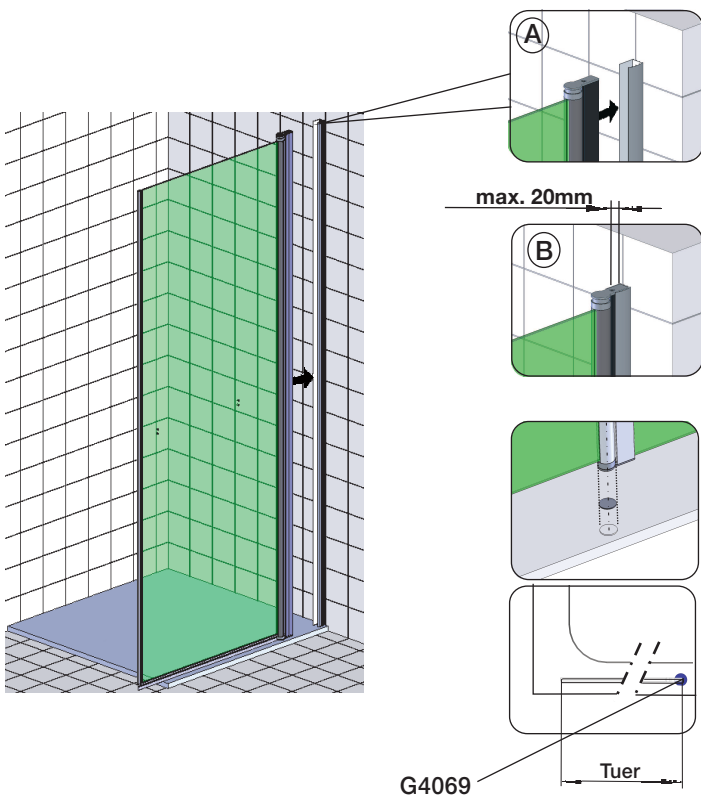

Fronteinstieg, WH100+WH001

Eckeneinstieg, 2x WH100 oder WH100+WH200

Die abgebildeten Formen der Profile und Griffe dienen der schematischen Darstellung und entsprechen nicht dem tatsächlichen Lieferumfang!

Mitgeliefertes Montagematerial
supplied assembly material
matériaux pour assemblage

Zum Aufbau benötigen Sie
for mounting you need
pour l'installation il vous faut

1

Montageanleitung für Rechtsanschlag
(Linksanschlag = spiegelbildlich)

Assembly instructions for righthand mounting
(left hand mounting = mirror inverted)

instruction d'assemblage pour charnière à droite
(à gauche = inversé latéralement)

20mm

2

3

4

G8623

G8627