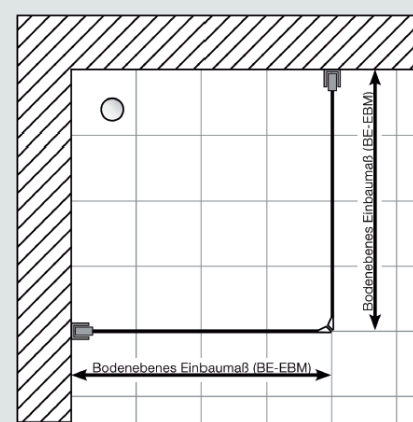

Montage Bodeneben