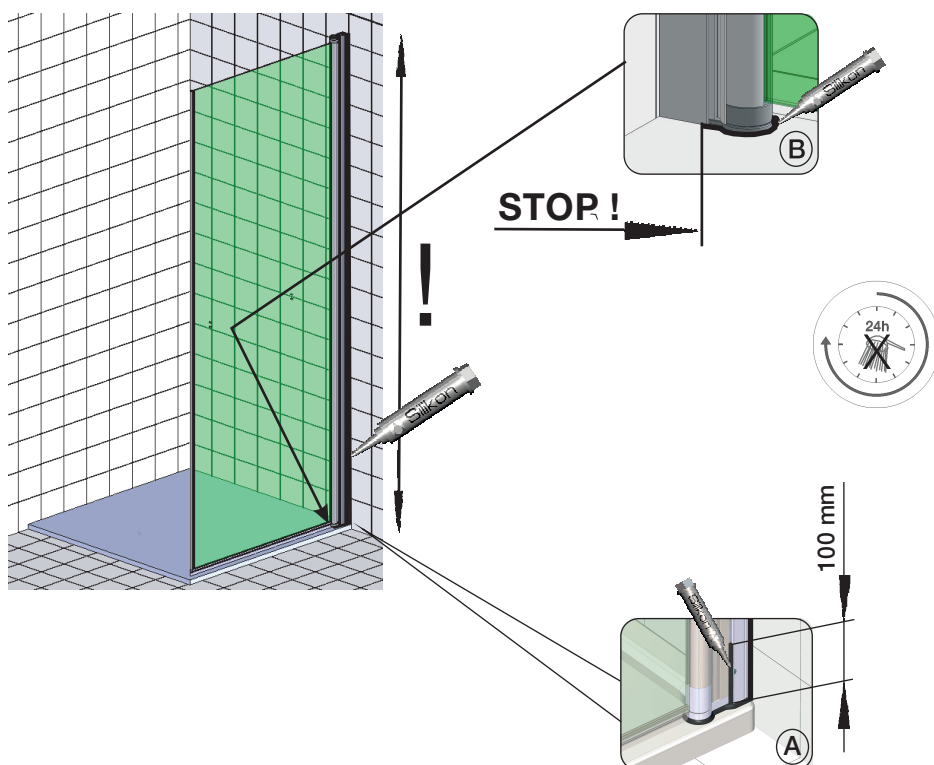

Mitgeliefertes Montagematerial
supplied assembly material
matériaux pour assemblage

Zum Aufbau benötigen Sie
for mounting you need
pour l'installation il vous faut

1

Montageanleitung für Rechtsanschlag
(Linksanschlag = spiegelbildlich)

Assembly instructions for righthand mounting
(left hand mounting = mirror inverted)

instruction d'assemblage pour charnière à droite
(à gauche = inversé latéralement)

20mm

2

3

4

G8623

G8627

G8627

5

Nischenmontage / MOUNTING WALL TO WALL

Montage Fronteinstieg mit Seitenteil / Eckeinstieg / MOUNTING FRONT ENTRY/CORNER ENTRY

Montage auf Duschtasse

DT	DT-EBM	BE-EBM
800	785-805	755-775
900	885-905	855-875
1000	985-1005	955-975
1200	1185-1205	1155-1175
1400	1385-1405	1355-1375