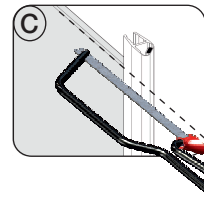

Mitgeliefertes Montagematerial
supplied assembly material
matériaux pour assemblage

Zum Aufbau benötigen Sie
for mounting you need
pour l'installation il vous faut

1

Montageanleitung für Rechtsanschlag
(Linksanschlag = spiegelbildlich)

Assembly instructions for righthand mounting
(left hand mounting = mirror inverted)

instruction d'assemblage pour charnière à droite
(à gauche = inversé latéralement)

20mm

2

3

4

G8623

G8627

G8627

5

Nischenmontage / MOUNTING WALL TO WALL

Montage Fronteinstieg mit Seitenteil / Eckeinstieg / MOUNTING FRONT ENTRY/CORNER ENTRY

Montage auf Duschtasse

DT	DT-EBM	BE-EBM
800	785-805	755-775
900	885-905	855-875
1000	985-1005	955-975
1200	1185-1205	1155-1175
1400	1385-1405	1355-1375