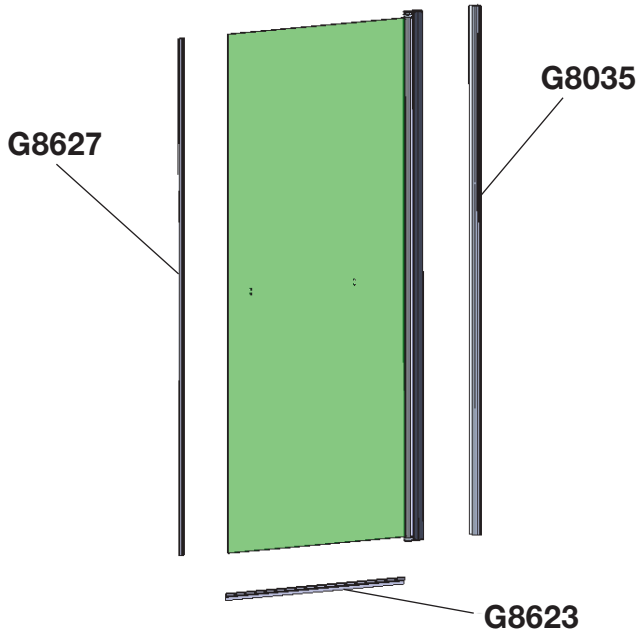

Fronteinstieg, WH100+WH001

Eckeneinstieg, 2x WH100 oder WH100+WH200

Die abgebildeten Formen der Profile und Griffe dienen der schematischen Darstellung und entsprechen nicht dem tatsächlichen Lieferumfang!

Mitgeliefertes Montagematerial
supplied assembly material
matériaux pour assemblage

Zum Aufbau benötigen Sie
for mounting you need
pour l'installation il vous faut

1

Montageanleitung für Rechtsanschlag
(Linksanschlag = spiegelbildlich)