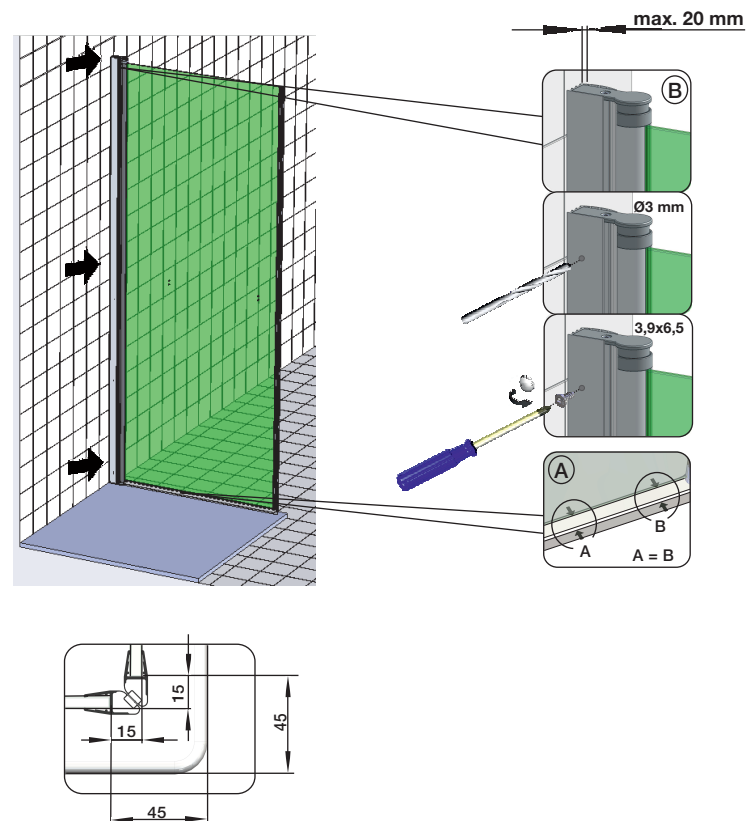

Assembly instructions for righthand mounting
(left hand mounting = mirror inverted)

instruction d'assemblage pour charnière à droite
(à gauche = inversé latéralement)

20mm

2

3

4

G8623

G8627

G8627

5

Nischenmontage / MOUNTING WALL TO WALL

Montage Fronteinstieg mit Seitenteil / Eckeinstieg / MOUNTING FRONT ENTRY/CORNER ENTRY

Montage auf Duschtasse

DT	DT-EBM	BE-EBM
800	785-805	755-775
900	885-905	855-875
1000	985-1005	955-975
1200	1185-1205	1155-1175
1400	1385-1405	1355-1375