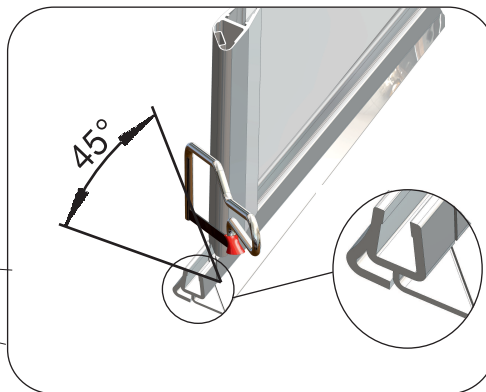

Assembly instructions for righthand mounting
(left hand mounting = mirror inverted)

instruction d'assemblage pour charnière à droite
(à gauche = inversé latéralement)

20mm

2

3

4

G8623

G8627

G8627

5

Nischenmontage / MOUNTING WALL TO WALL

Montage Fronteinstieg mit Seitenteil / Eckeinstieg / MOUNTING FRONT ENTRY/CORNER ENTRY

Montage auf Duschtasse

DT	DT-EBM	BE-EBM
800	785-805	755-775
900	885-905	855-875
1000	985-1005	955-975
1200	1185-1205	1155-1175
1400	1385-1405	1355-1375