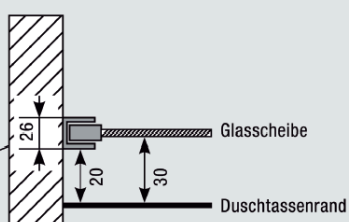

Assembly instructions for righthand mounting
(left hand mounting = mirror inverted)

instruction d'assemblage pour charnière à droite
(à gauche = inversé latéralement)

20mm

2

3

4

G8623

G8627

G8627

5

Nischenmontage / MOUNTING WALL TO WALL

Montage Fronteinstieg mit Seitenteil / Eckeinstieg / MOUNTING FRONT ENTRY/CORNER ENTRY

Montage auf Duschtasse

DT	DT-EBM	BE-EBM
800	785-805	755-775
900	885-905	855-875
1000	985-1005	955-975
1200	1185-1205	1155-1175
1400	1385-1405	1355-1375