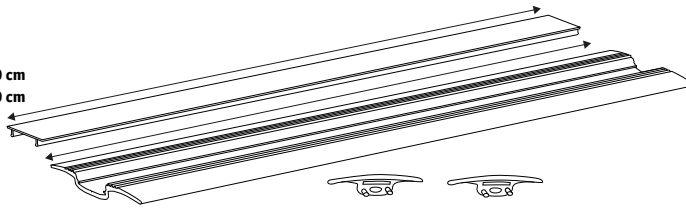

Artikelnummer:
70855

EAN-Nummer:
4000870708552

Name
Function Step Profil Diffusor 100cm Alu eloxiert/Satin Alu/Kunststoff

Hersteller **Paulmann**

Abmessungen

Länge	1 m
Gewicht netto	339 g
Verpackungsmaße BxHxL	8,5 x 1,7 x 105 cm
Abmessung (Höhe x Breite x Tiefe)	H: 11 T: 60 mm

70855 100 cm
70856 200 cm

70855 3x
70856 4x