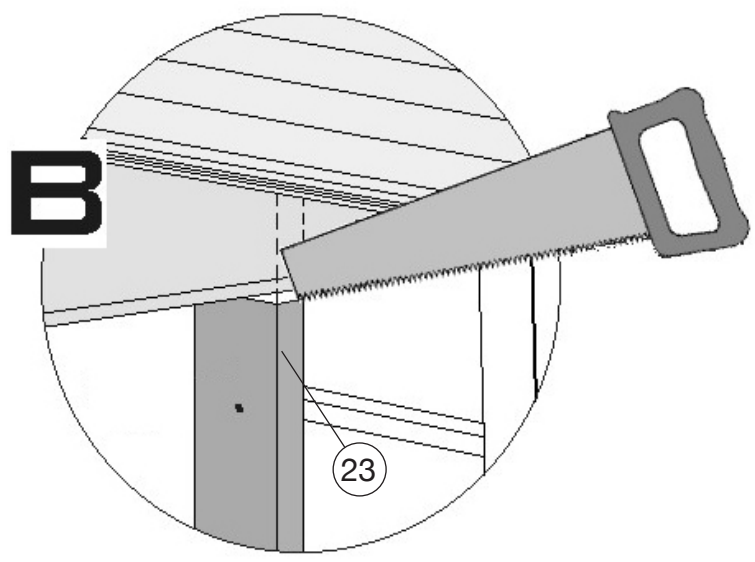

24

	M7 3,0 x 30		M12
	M8 3,5 x 16		M14

25

26

WEKA Holzbau GmbH
Johannesstr. 16, 17034 Neubrandenburg
Tel.: +49 (0)395 42908-0
Fax: +49 (0)395 42908-83
Mail: info@weka-holzbau.com
Web: www.weka-holzbau.com
MA Art.-Nr.: 800.0286.17.74

www.weka-holzbau.com

Seitlicher Dachanbau

100.2824.40020
100.2824.41020

100.2830.40020
100.2830.41020

Montage-, Bedienungs- und Wartungsanleitung

800.0286.17.56

+

800-0286-20-40