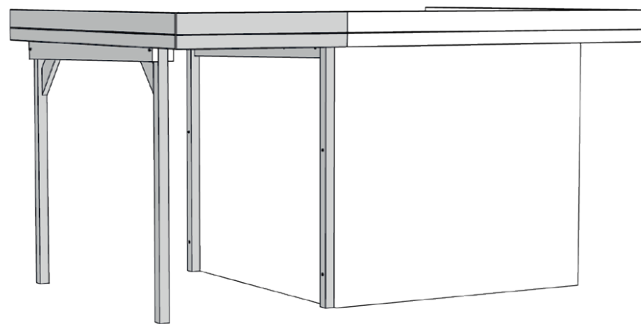

www.weka-holzbau.com

Seitlicher Dachanbau

100.2824.40020
100.2824.41020

100.2830.40020
100.2830.41020

Montage-, Bedienungs- und Wartungsanleitung

800.0286.17.56

+

800-0286-20-40