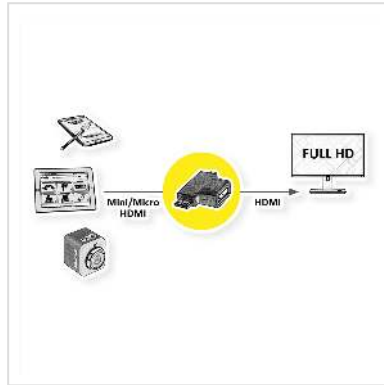

# VALUE HDMI T-Adapter HDMI - HDMI Mini + HDMI Micro

<b>Artikelnummer</b>	12.99.3166
<b>Hersteller</b>	VALUE
<b>Hersteller-Art.-Nr.</b>	12.99.3166
<b>EAN (Einzelstück)</b>	7630049616165

**HDMI T-Adapter mit HDMI Buchse und Mini/Micro HDMI Steckern zum Anschluss von Smartphone, Tablet oder Digitalkamera an einen Monitor oder TV-Bildschirm.**

- HDMI T-Adapter mit HDMI-Buchse auf Mini- und Micro-HDMI-Stecker
- Mikro-HDMI (Typ D) auf der linken Seite und Mini-HDMI (Typ C) auf der rechten Seite.
- Max. Auflösung von bis zu 1920x1080 @60Hz
- Mit Ethernet - HDMI Ethernet Kanal (HEC)
- Audio-Rückkanal

## Technische Daten

Hersteller	VALUE
Produktgruppe	Adapter, Terminatoren, Konverter
Produkttyp	HDMI-HDMI Adapter
Farbe	schwarz
Max. Auflösung	1920 x 1080 / 1920 x 1200 @60Hz (2K, Full HD)
Anschlüsse Seite 1 (PC)	HDMI Buchse