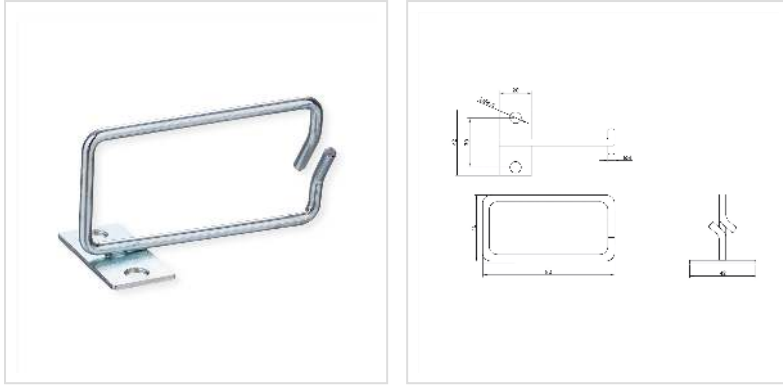

ROLINE Kabelöse, 40x80 mm, Metall, Kabeleinführung seitlich

Artikelnummer	26.30.0013
Hersteller	ROLINE
Hersteller-Art.-Nr.	26.30.0013

ROLINE Kabelöse mit gebogener Öffnung seitlich für leichtes Einführen von Kabeln - die Größe von 40x80 mm bietet viel Platz für Ihre Kabelstränge und sorgt so für eine ordentliche Verkabelung in Ihrem Schrank.

- Zur Montage an 19"-Winkelprofilen
- Hilft bei der sauberen Verkabelung Ihrer Netzwerktechnik
- Vertikale Kabelführung seitlich vor dem 19"-Winkel
- Kabelmanager aus 5 mm starkem Rundmetall, verzinkt
- Winkel seitlich angeschweißt - so verdecken die Kabel keine 19"-Einbauten im Schrank

Technische Daten

Hersteller	ROLINE
Produktgruppe	19"/-10"-Kabelmanagement
Produkttyp	Kabelöse
Farbe	silberfarben
Lieferumfang	Kabelöse
Höhe	40 mm
Breite	80 mm
Tiefe	42 mm
Gewicht	35 g