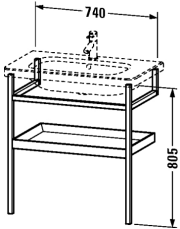

Möbel-Accessoire Handtuchhalter mit Ablage # DS9882

|< 740 mm >|

Möbel-Accessoire Handtuchhalter mit Ablage	Größe	Gewicht	Bestellnummer
für DuraStyle # 232080			
Farben			
M18 Weiss matt M43 Basalt matt			
Variante			
	740 x 440 mm		DS9882
Ausschreibungstext			
DURAVIT DuraStyle Möbel-Accessoire Handtuchhalter mit Ablage, wandhängend für Möbelwaschtisch #232080. Aufbau: Korpusrahmen aus Massivholz lackiert und die Ablageböden bestehen aus hochverdichteten Dreischicht-Holzspannplatte, beidseitig mit Melaminharzdekor direkt beschichtet, mit ABS Kanten, inklusive Wandbefestigung. Unempfindlich gegen Feuchtigkeit. Abmessungen(BxTXH) 740x440x805mm. Oberflächen in Echtholz massiv laut aktueller Farbtabelle. Best.Nr. DS 9882			

Alle Zeichnungen enthalten alle notwendigen Maße (mm), die den üblichen Toleranzen unterliegen. Exakte Maße können nur am Produkt abgenommen werden.