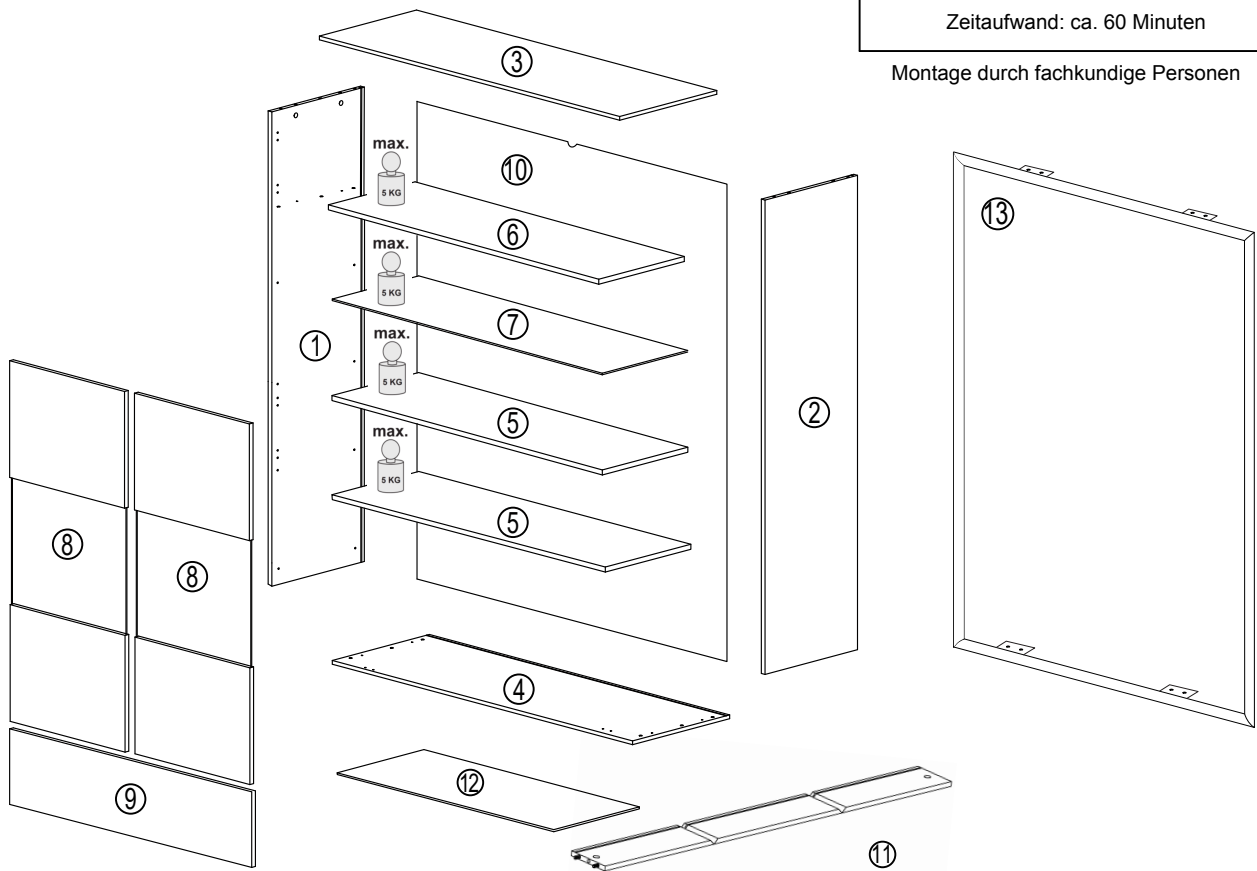

Diese Anleitung kann auch im PDF-Format von unserem Kundenservice angefordert werden.

Für die Montage benötigen Sie:

Zeitaufwand: ca. 60 Minuten

Montage durch fachkundige Personen

			Box
①	1x	ca. 1640x329x15	1-2
②	1x	ca. 1640x329x15	1-2
③	1x	ca. 1001x329x15	2-2
④	1x	ca. 1001x329x15	2-2
⑤	2x	ca. 970x315x15	2-2
⑥	1x	ca. 970x315x15	2-2

			Box
⑦	1x	ca. 969x300x 5	1-2
⑧	2x	ca. 1376x479x15	2-2
⑨	1x	ca. 961x251x15	2-2
⑩	1x	ca. 1650x980x 3	2-2
⑪	1x	ca. 1545x130x12	1-2
⑫	1x	ca. 931x298x 3	2-2

			Box
⑬	1x	ca 1676x1006x20	2-2

<p>A</p>  <p>Ø15x10mm x12</p>	<p>B1</p>  <p>x12</p>	<p>C1</p>  <p>Ø6x30mm x18</p>	<p>D1</p>  <p>x8</p>	<p>E</p>  <p>x2</p>
<p>F</p>  <p>x18</p>	<p>G</p>  <p>3.5x12mm x8</p>	<p>P</p>  <p>Ø3.5x15mm x28</p>	<p>P1</p>  <p>Ø4x40m x4</p>	<p>Q1</p>  <p>Ø60xH30mm x4</p>
<p>I</p>  <p>Ø5x50mm x4</p>	<p>R</p>  <p>Ø16 x12</p>	<p>M</p>  <p>x8</p>	<p>D2</p>  <p>x4</p>	<p>O1</p>  <p>x8</p>
<p>U</p>  <p>x1</p>	<p>V</p>  <p>Ø4x12mm x1</p>	<p>Y</p>  <p>Ø6.3x9mm x12</p>	<p>Z</p>  <p>300mm x1 set</p>	