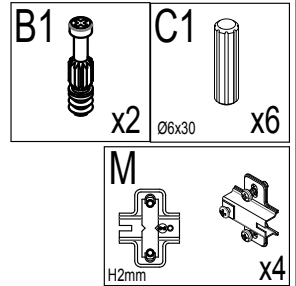

Diese Anleitung kann auch im PDF-Format von unserem Kundenservice angefordert werden.

Für die Montage benötigen Sie:

Zeitaufwand: ca. 60 Minuten

Montage durch fachkundige Personen

			Box
①	1x	ca. 1640x329x15	1-2
②	1x	ca. 1640x329x15	1-2
③	1x	ca. 1001x329x15	2-2
④	1x	ca. 1001x329x15	2-2
⑤	2x	ca. 970x315x15	2-2
⑥	1x	ca. 970x315x15	2-2

			Box
⑦	1x	ca. 969x300x 5	1-2
⑧	2x	ca. 1376x479x15	2-2
⑨	1x	ca. 961x251x15	2-2
⑩	1x	ca. 1650x980x 3	2-2
⑪	1x	ca. 1545x130x12	1-2
⑫	1x	ca. 931x298x 3	2-2

			Box
⑬	1x	ca 1676x1006x20	2-2

<p>A</p>  <p>Ø15x10mm x12</p>	<p>B1</p>  <p>x12</p>	<p>C1</p>  <p>Ø6x30mm x18</p>	<p>D1</p>  <p>x8</p>	<p>E</p>  <p>x2</p>
<p>F</p>  <p>x18</p>	<p>G</p>  <p>3.5x12mm x8</p>	<p>P</p>  <p>Ø3.5x15mm x28</p>	<p>P1</p>  <p>Ø4x40m x4</p>	<p>Q1</p>  <p>Ø60xH30mm x4</p>
<p>I</p>  <p>Ø5x50mm x4</p>	<p>R</p>  <p>Ø16 x12</p>	<p>M</p>  <p>x8</p>	<p>D2</p>  <p>x4</p>	<p>O1</p>  <p>x8</p>
<p>U</p>  <p>x1</p>	<p>V</p>  <p>Ø4x12mm x1</p>	<p>Y</p>  <p>Ø6.3x9mm x12</p>	<p>Z</p>  <p>300mm x1 set</p>	

Verehrter Kunde: Hier haben Sie die Möglichkeit, die mitgelieferten Schrauben nachzumessen

A

4x

6x

B

C

6x

D

D1  x8	D2   x4	Y  Ø6.3x9mm x8
--	--	---

S

T

U

P

Ø3.5x15m x8

V

W