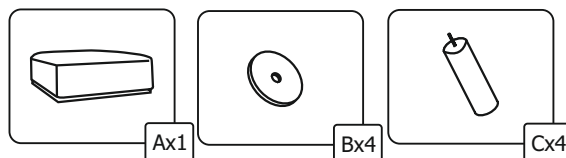

# IGENBORG

hocker

20 min

- |                                  |                              |
|----------------------------------|------------------------------|
| (D) Montageanleitung             | (GB) Assembly instructions   |
| (FR) Notice de montage           | (IT) Istruzioni di montaggio |
| (NL) Handleiding voor de montage | (PL) Instrukcja montażu      |
| (CZ) Montážní návod              | (SK) Návod na montáž         |
| (HU) Szerelési útmutató          | (RO) Instrucțiuni de montaj  |
| (TR) Montaj talimatı             | (RU) Инструкция по монтажу   |