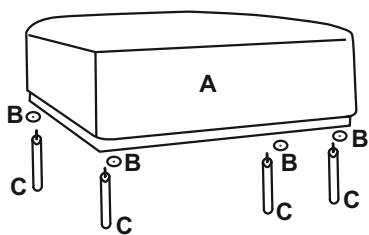

# IGENBORG

hocker

20 min

- |                                  |                              |
|----------------------------------|------------------------------|
| (D) Montageanleitung             | (GB) Assembly instructions   |
| (FR) Notice de montage           | (IT) Istruzioni di montaggio |
| (NL) Handleiding voor de montage | (PL) Instrukcja montażu      |
| (CZ) Montážní návod              | (SK) Návod na montáž         |
| (HU) Szerelési útmutató          | (RO) Instrucțiuni de montaj  |
| (TR) Montaj talimatı             | (RU) Инструкция по монтажу   |