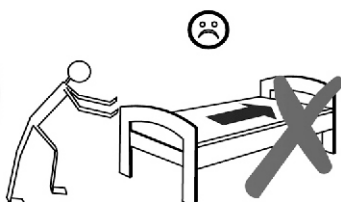

IGENBORG

hocker

20 min

(D) Montageanleitung	(GB) Assembly instructions
(FR) Notice de montage	(IT) Istruzioni di montaggio
(NL) Handleiding voor de montage	(PL) Instrukcja montażu
(CZ) Montážní návod	(SK) Návod na montáž
(HU) Szerelési útmutató	(RO) Instrucțiuni de montaj
(TR) Montaj talimatı	(RU) Инструкция по монтажу

1

2