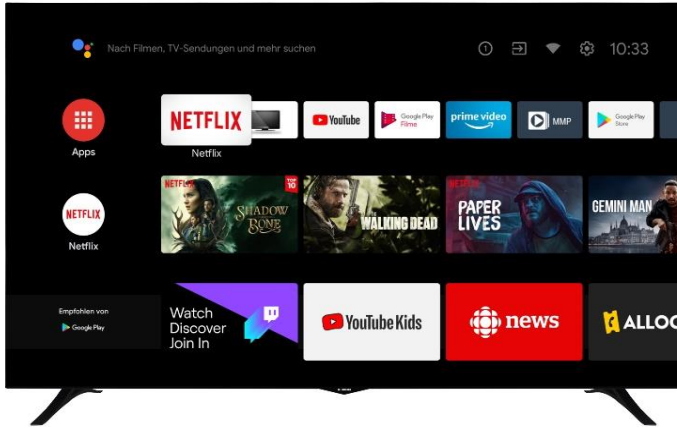

## Der ultrascharfe Android TV

Abbildung ähnlich

### G

Energieeffizienzklasse G  
 Energieverbrauch in kWh/1000h: 155  
 Energieverbrauch in kWh/1000h (HDR): 155

189 cm (75 Zoll)  
 3840×2160 (4K UHD)  
 schwarz

Android TV bringt eine Vielzahl von Apps für beste Unterhaltung mit mehr als 500.000 Filmen, Shows, Musik und Spielen. Steuern Sie Ihren Fernseher einfach per Sprachbefehl, erhalten Empfehlungen und vieles mehr.

4K UHD ist der zukünftige Standard für unglaublichen Detailreichtum und Schärfe. Erleben Sie Fernsehen wie nie zuvor.

Mit dem Netflix Button schnell und unkompliziert auf zahlreiche Video-On-Demand Inhalte zugreifen - Genießen Sie diesen Service rund um die Uhr.

Das beliebteste Videoportal auf Ihrem Smart TV inkl. Schnellzugriffstaste auf der Fernbedienung

Prime Video - Tausende Filme und Serien zum Streamen oder Downloaden

Die PVR-ready Funktion ermöglicht die Aufnahme von Fernsehprogrammen auf ein externes USB Speichermedium.