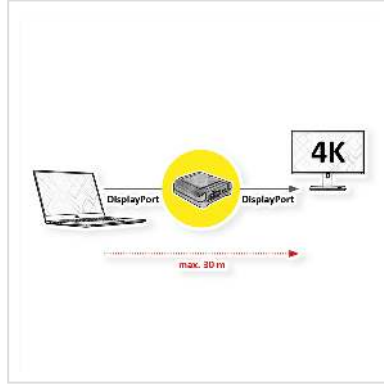

# ROLINE DisplayPort Extender, 30m

<b>Artikelnummer</b>	14.01.3473
<b>Hersteller</b>	ROLINE
<b>Hersteller-Art.-Nr.</b>	14.01.3473
<b>EAN (Einzelstück)</b>	7630049612952

**DisplayPort Repeater zur Realisierung einer Punkt-zu-Punkt-Verbindung. Senken Sie die Kosten für Display-Anwendungen, da mit nur einem Repeater auch über längere Strecken nur je ein einziges DisplayPort Ein- und Ausgabegerät erforderlich ist. Und das mit einer 4K Auflösung von bis zu 3840x2160 @60Hz!**

- Ideal für Display-Anwendungen in Konferenzräumen, Klassenzimmern & Schulungsräumen etc.
- Verlängern Sie das DisplayPort-Signal auf bis zu 30 Meter.
- Unterstützt DisplayPort-Auflösungen bis zu 4K @60Hz
- Entspricht der DisplayPort-Spezifikation v1.2
- Kompatibel mit HDCP 2.2 & DPCP
- Unterstützt 4K 60Hz (maximale Länge: 5m in; 5m out); 4K 30Hz (maximale Länge: 15m in; 15m out); 2560 x 1600 60Hz (maximale Länge: 10m in; 20m out)
- Unterstützt DP++ Dual Mode, kompatibel mit HDMI, DVI oder VGA Adaptern.
- HDTV-kompatibel
- LED-Anzeige
- Plug & Play
- Netzteil im Lieferumfang enthalten (5 VDC, 1A)

## Technische Daten

Hersteller	ROLINE
Produktgruppe	Splitter und Selektoren
Produkttyp	DisplayPort-Verlängerung
Farbe	schwarz

Lieferumfang	DisplayPort v1.2 Repeater, Stromversorgung (5V 1A), Kurzanleitung zur Installation
Schnittstelle	DP
Max. Distanz	30 m
Eingänge Video	DP
Ausgang Video	DP
Max. Auflösung (nom.)	3840 x 2160 @60Hz
Max. Auflösung	3840 x 2160 @60Hz (4K, UHD-1)
Abmessungen (HxBxT)	55 x 54 x 20 mm
Netzteil	1
Leistung Netzteil	DC 5V; 1A
Zubehör: Akku/Batterie optional	Nicht relevant
Zubehör: Akku/Batterie benötigt	Nicht relevant
Höhe	55 mm
Breite	54 mm
Tiefe	20 mm
Gewicht	102.4 g