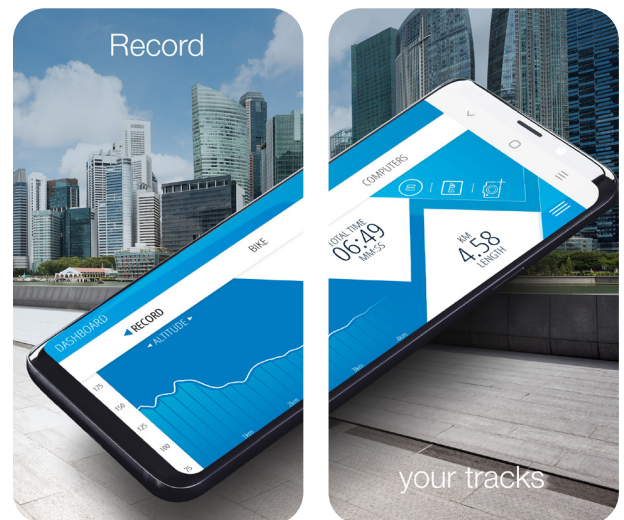

Features of the Apple Watch

- Navigation via the clock
- Display of the computer data of the E-Bike
- Display of the map section

To Google Play Store

To App Store

The FISCHER E-Connect APP is available for free on iOS and Android

FISCHER E-Connect APP

Avec le FISCHER E-Connect APP, vous naviguez **GRATUITEMENT** sur les pistes cyclables d'Europe, il se connecte également à votre pédalier FISCHER et affiche diverses informations actuelles sur votre E-Bike.

- Indicateur de portée topographique : indique sur la carte la distance exacte que vous pouvez parcourir, en tenant compte des conditions topographiques, de votre comportement de conduite actuel et du niveau de charge de la batterie
- Les cartes de la plupart des pays européens sont disponibles gratuitement avec l'APP en version offline

- Enregistrez vos itinéraires, sauvegardez-les et exportez vos itinéraires préférés
- Un gestionnaire de tournées intégré gère vos itinéraires sauvegardés
- Importez facilement des données GPX et naviguez vers votre destination via l'APP FISCHER E-Connect