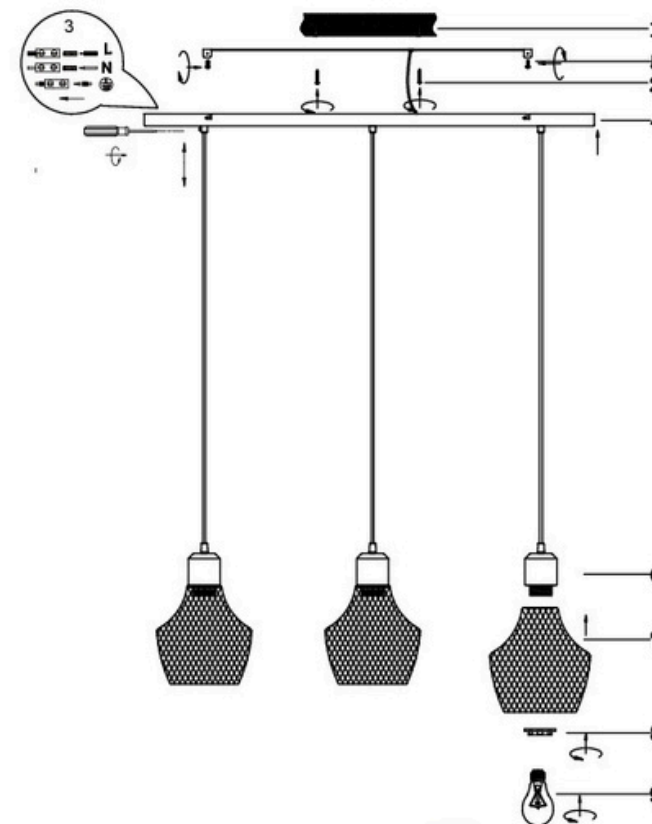

(SR) UPOZORENJE!

Prije početka montaže, pažljivo pročitajte sigurnosne upute!

(UK) ПОПЕРЕДЖЕННЯ!

Перед розбиранням, будь ласка, уважно прочитайте інструкції з техніки безпеки!

230V~50Hz, 3 x E27 max.40W

sleerling GmbH
Moorweg16
46395 Bocholt
service@sleerling.de