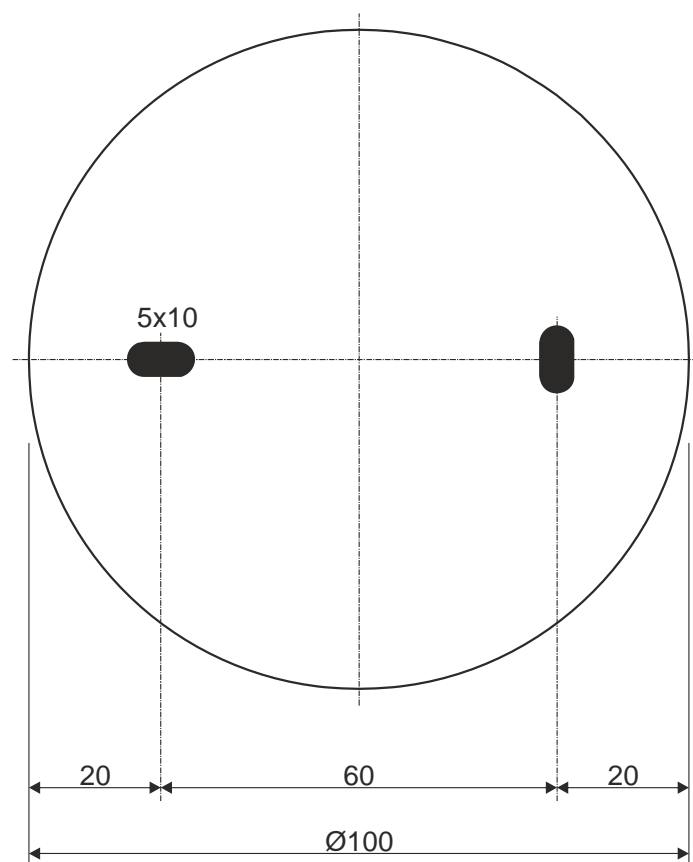

Art.-Nr. 228555

Maße / Dimensions mm
Nicht maßstabgetreu
Not in scale

01.12.2016 © by SLV GmbH

Technische Änderungen vorbehalten. Technical Details are subject to change. Les détails techniques sont sujet à des changements. Nos reservamos el derecho a modificaciones técnicas. Modifiche tecniche riservate. Behoudens technische wijzigingen. Ret til tekniske ændringer forbeholdes. Zmiany techniczne zastrzeżone. Сохраняется право на внесение технических изменений. Tekniska ändringar kan förekomma. Teknik değişiklik yapma hakkı saklıdır. A technikai részletek termékenként változhatnak.