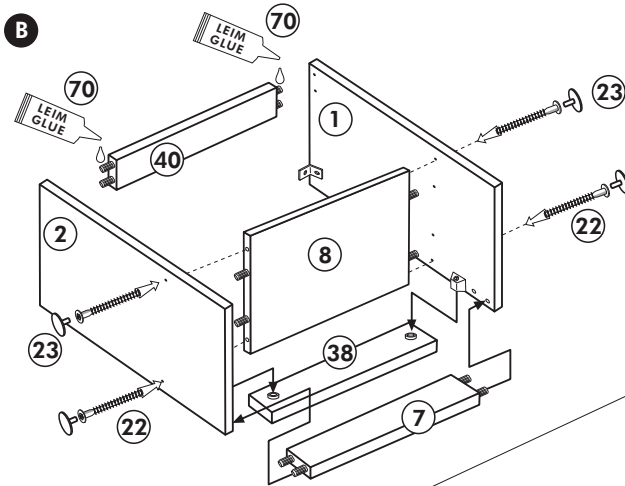

Wilhelm Hoffmeister GmbH + Co KG, Hueckerstr. 19, 32257 Bünde

Unterschrank ohne AP

Nr. 003 Rev.00

Herdumbau ohne AP

Nr. 006 Rev.00

63		4x	8 x 30
30		2x	
29		2x	Ø 10
22		4x	
23		4x	Ø 3
106		2x	4,0 x 30
36		4x	3,5 x 15
107		2x	
70		1x	

Wilhelm Hoffmeister GmbH + Co KG, Hueckerstr. 19, 32257 Bünde

Spüle-Unterschrank ohne AP

Nr. 400 Rev.00

23 4x Ø 3	30 2x
46 2x	29 2x Ø 10
42 2x	22 4x
63 4x 8 x 30	26 2x 4,0 x 30 M4
106 4x 4,0 x 30	31 4x
	60 2x Ø 5
	27 14x 3,0 x 20
	21 1x