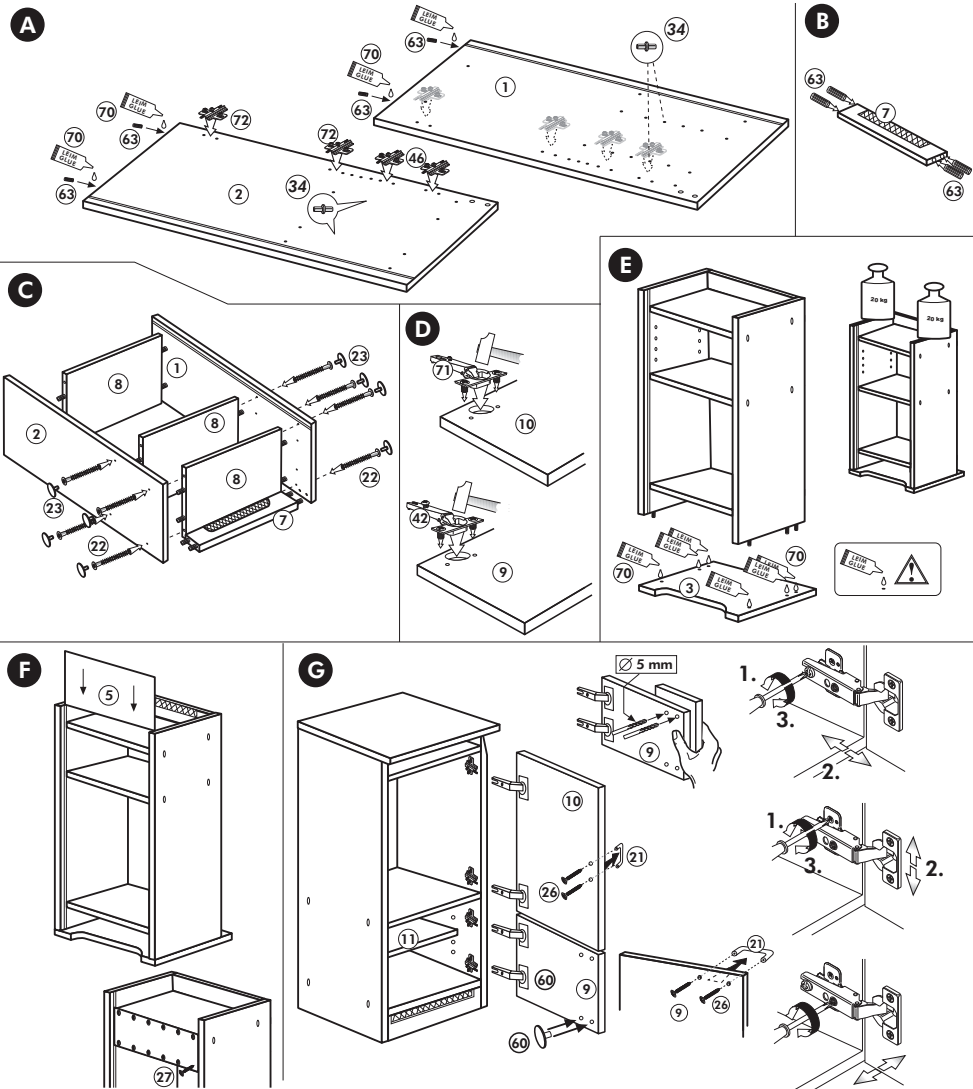

Kühlschranksbau 165cm

Nr. 301 Rev.00

1x 1	1x 2	1x 10	34	4x	
			23	8x	
			26	4x	
			63	10x	
		1x 9	22	8x	
1x 3	3x 8		72	2x	
	1x 7		70	1x	
1x 5			71	2x	
	1x 11		42	2x	
			27	10x	
			60	2x	
			21	2x