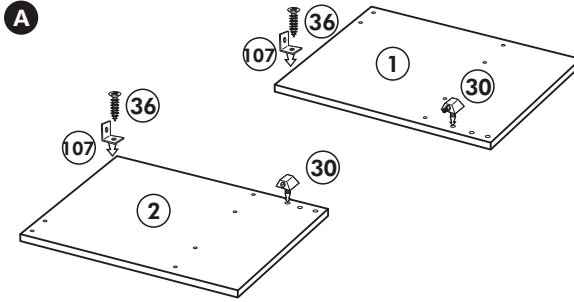

Wilhelm Hoffmeister GmbH + Co KG, Hueckerstr. 19, 32257 Bünde

Unterschrank ohne AP

Nr. 003 Rev.00

Herdumbau ohne AP

Nr. 006 Rev.00

63		4x	8 x 30
30		2x	
29		2x	Ø 10
22		4x	
23		4x	Ø 3
106		2x	4,0 x 30
36		4x	3,5 x 15
107		2x	
70		1x	