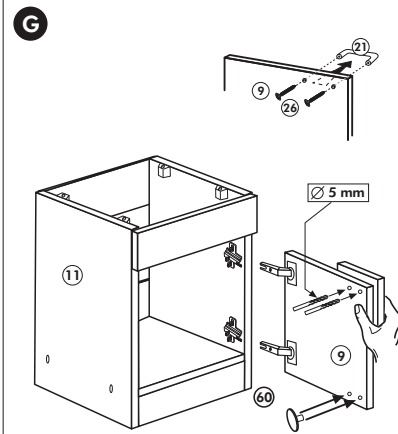

Spüle-Unterschrank ohne AP

Nr. 400 Rev.00

23 4x Ø 3	30 2x
46 2x	29 2x Ø 10
42 2x	22 4x
63 4x 8 x 30	26 2x 4,0 x 30 M4
106 4x 4,0 x 30	31 4x
	60 2x Ø 5
	27 14x 3,0 x 20
	21 1x