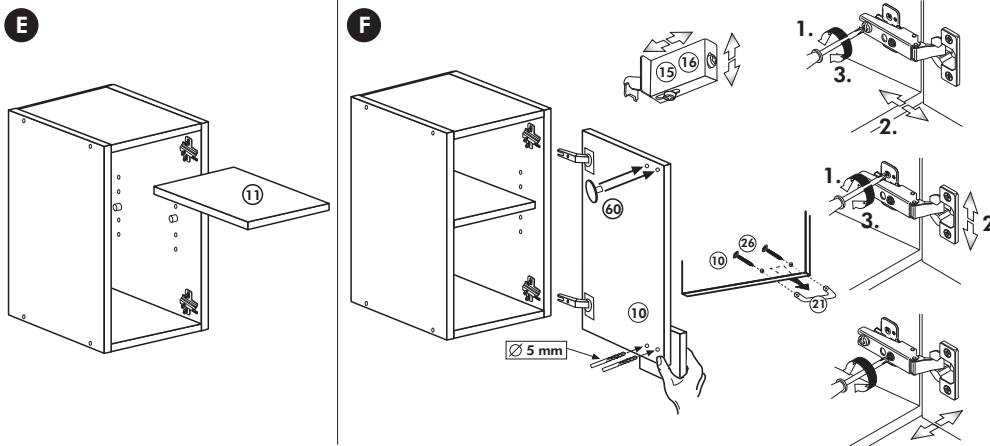

2x 1	1x 5	68	23
		2x	8x
			Ø 3
		34	27
		4x	8x
			3,0 x 20
		28	26
		4x	2x
		Ø 10	4,0 x 30
			M4 x 30
		60	15
		2x	1x
		Ø 5	
		22	16
		8x	1x
		46	69
		2x	2x
		21	42
		1x	2x