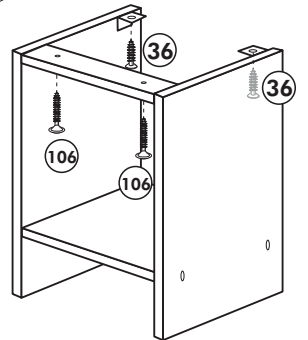

Wilhelm Hoffmeister GmbH + Co KG, Hueckerstr. 19, 32257 Bünde

Unterschrank ohne AP

Nr. 003 Rev.00

Herdumbau ohne AP

Nr. 006 Rev.00

63		4x	8 x 30
30		2x	
29		2x	Ø 10
22		4x	
23		4x	Ø 3
106		2x	4,0 x 30
36		4x	3,5 x 15
107		2x	
70		1x	