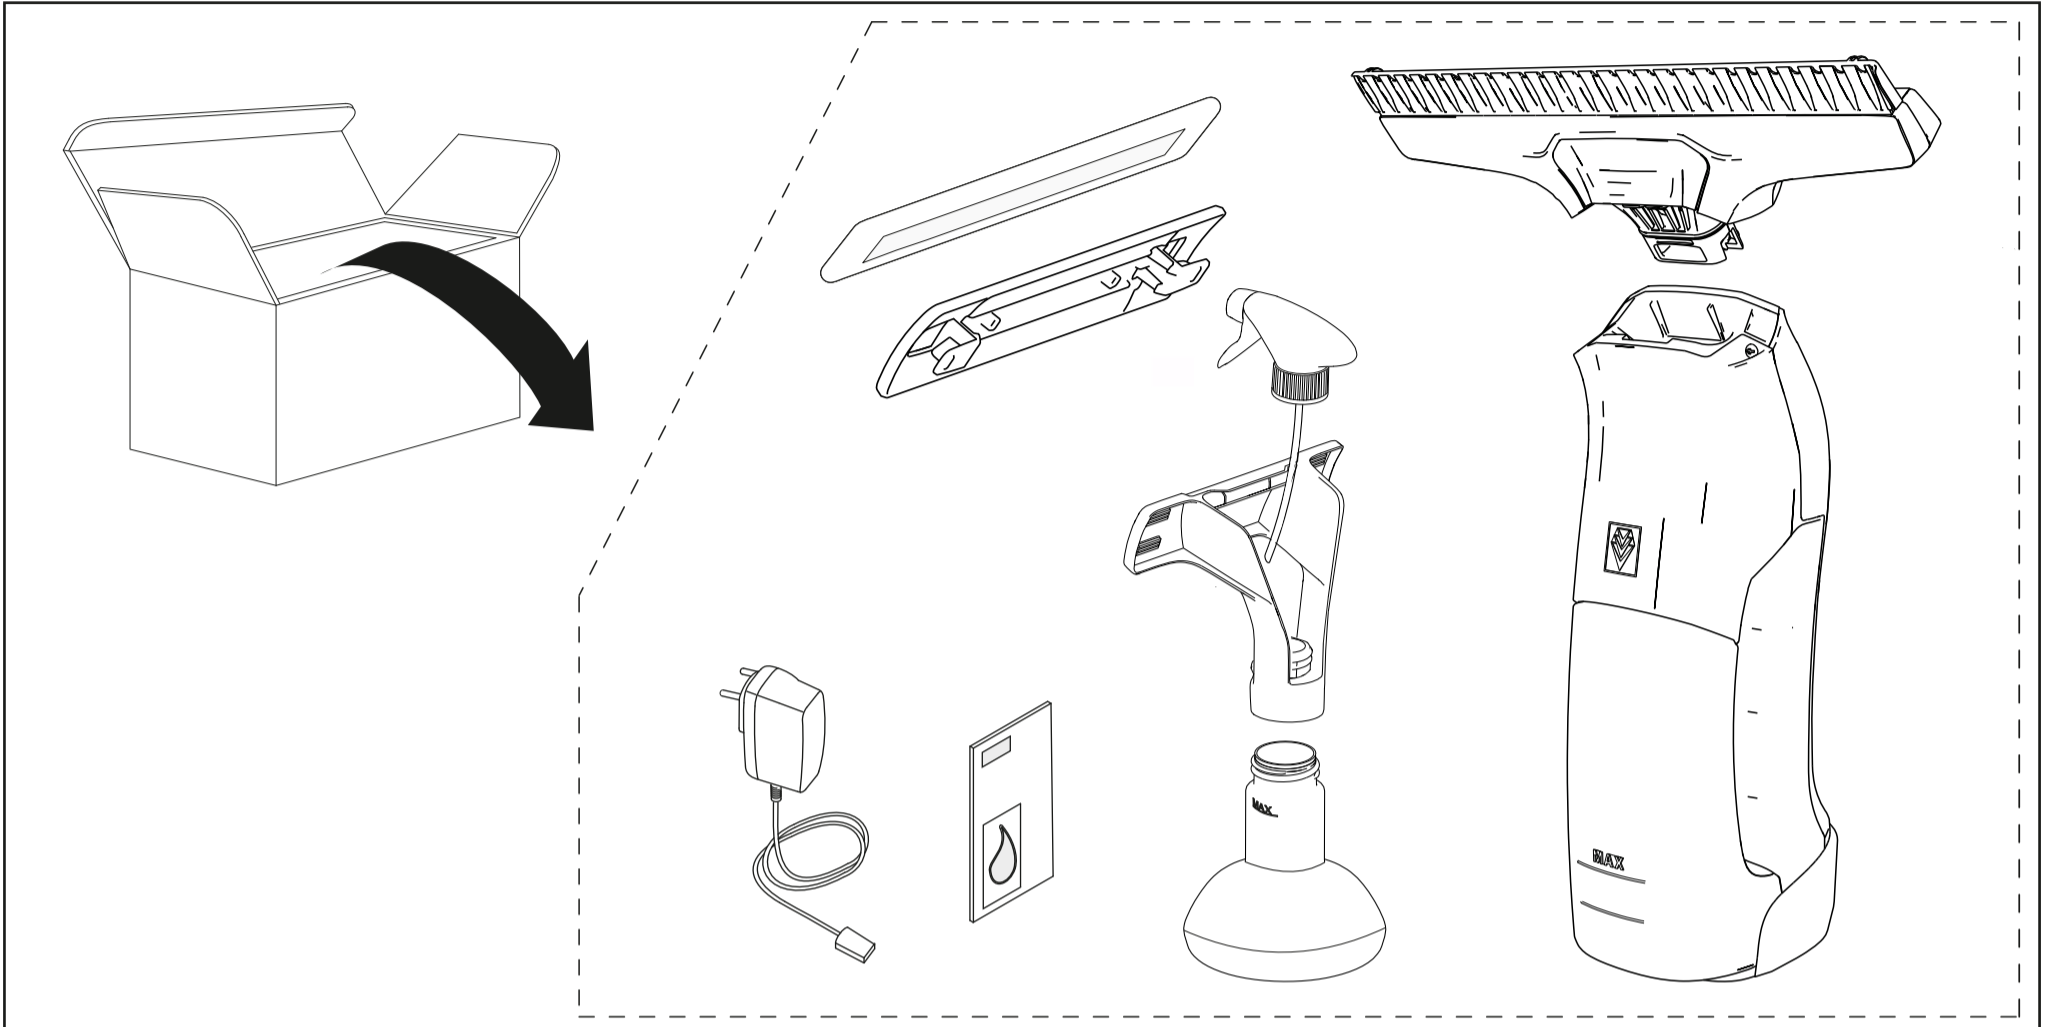

WV 6 Plus

<p>Li-Ion</p>	<p>3,6 V</p> <p>3,65 V</p>		<p>IPX4</p>		<p>0,8 kg</p>
<p>nom</p>	<p>10 W</p>		<p>150 ml</p>		<p>170 min</p>
	<p>5,5 V</p> <p>2 A</p>		<p>52 db(A)</p>		<p>100 min</p>