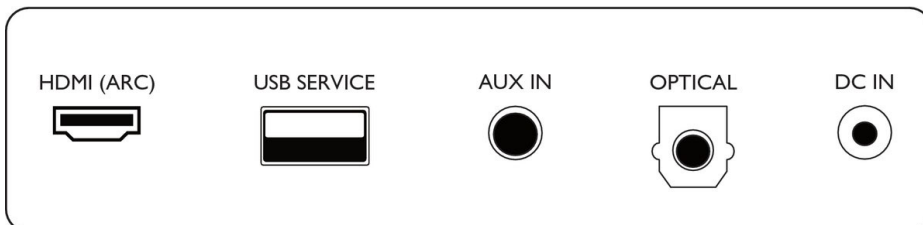

Außenkarton

- Außenkarton (L x B x H): 99,5 x 20 x 27,8 cm
- Bruttogewicht: 6,26 kg
- Nettogewicht: 3,4 kg
- Eigengewicht: 2,86 kg
- Anzahl der Verbraucherverpackungen: 2
- GTIN: 1 48 95229 13464 2

Besonderheiten

Spitzenklang für Ihren Fernseher

Das Knistern eines Lagerfeuers. Das Tosen einer Menschenmenge. Klare Sprachqualität in den Nachrichten. Zwei Kanäle sorgen für eine neue Klangdimension bei Ihren Lieblingsfilmen und -serien. Wählen Sie einfach eines von drei voreingestellten Audioprofilen aus, um den besten Sound für Ihr Programm zu erhalten.

HDMI ARC

Die Suche nach der richtigen Fernbedienung gehört jetzt der Vergangenheit an. Diese Soundbar wird über HDMI ARC an Ihren Fernseher angeschlossen, sodass Sie die Lautstärke der Soundbar mit derselben Fernbedienung steuern können, die Sie für Ihren Fernseher verwenden.

Verbinden Sie Ihre bevorzugten Quellen

Streamen Sie Playlists von Ihrem Mobilgerät über Bluetooth. Schließen Sie Audioquellen über den Audio- oder optischen Eingang an. Egal, was Ihnen gefällt – mit dieser Soundbar erhalten Sie satten und klaren Sound.

Markantes geometrisches Design

Sehen. Hören. Lieben. Das einzigartige abgeschrägte Design dieser Soundbar sieht in jedem Raum gut aus. Dabei ist sie so niedrig, dass sie unter den meisten Fernsehern Platz findet. Mit den integrierten Halterungen können Sie sie allerdings auch an der Wand montieren.

Ausstellungsdatum
2023-04-26

Version: 1.1.1

12 NC: 8670 001 89476
EAN: 48 95229 13464 5

© 2023 Koninklijke Philips N.V.
Alle Rechte vorbehalten.

Technische Daten können ohne vorherige Ankündigung geändert werden. Die Marken sind Eigentum von Koninklijke Philips N.V. oder der jeweiligen Firmen.

www.philips.com