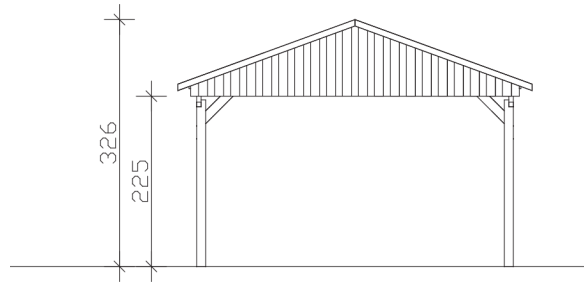

FICHTELBERG

Satteldach-Carport

Carport
FICHTELBERG
 423 x 808 cm

Gestaltungsbeispiel

- Massive Konstruktion aus hochwertigem Leimholz (BSH-Fichte)
- Farblich behandelt in weiß
- Sparrendach mit Dachlatten (ohne Dachziegel)
- Pfosten 12 x 12 cm

CARPORT FICHTELBERG 423 x 808 cm

Datenblatt / Baubeschreibung

Material	Leimholz, Fichte
Farbbehandlung	Lasiert in Weiß
Pfostenstärke	12 x 12 cm
Aufstellbreite	423 cm
Aufstelltiefe	808 cm
Grundfläche	34,18 m ²
Umbauter Raum	97,24 m ³
Breite Sockelmaß	403 cm
Tiefe Sockelmaß	726 cm
Durchfahrtshöhe vorne	225 cm
Durchfahrtshöhe hinten	225 cm
Durchfahrtsbreite	379 cm
Firsthöhe	326 cm
Traufenhöhe	243 cm
Schneelast	2 kN/m ²
Dachform	Satteldach
Dachfläche	37,49 m ²
Dachneigung	20 °
Dacheindeckung	Dachlattung (für Ziegeleindeckung)
Dachstärke	40 mm

Wasserablauf	zur Seite
Pfostenabstand Tiefe	230 cm
Pfostenanzahl	8
Oberfläche Holz	101 m ²
Im Lieferumfang enthalten	H-Pfostenanker zum Einbetonieren, Montagematerial, Aufbauanleitung
Anzahl Packstücke	1
Verpackungsgewicht gesamt	887 kg
Verpackungsmaße	Paket 1: 120 cm x 430 cm x 85 cm 887,0 kg
Artikelnummer	248384-11-30
EAN-Nummer	4018211039739
Garantie	5 Jahre gemäß unseren Garantiebedingungen

FICHTELBERG
423 x 808 cm

Ansicht
vorne

Schnitt

Grundriss

FICHTELBERG

423 x 808 cm

Schnitte und Ansichten Maßstab 1:100