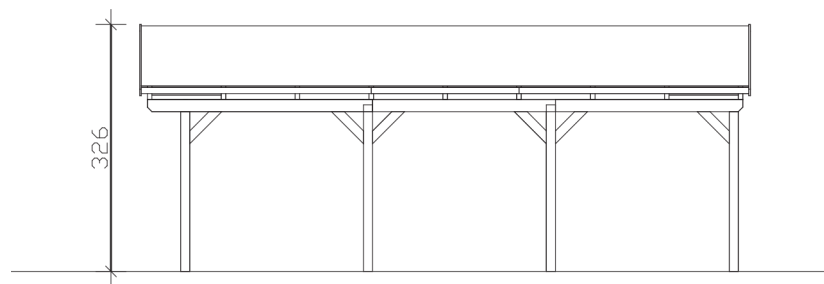

FICHTELBERG

Satteldach-Carport

Carport
FICHTELBERG
 423 x 808 cm

Gestaltungsbeispiel

- Massive Konstruktion aus hochwertigem Leimholz (BSH-Fichte)
- Farblich behandelt in weiß
- Sparrendach mit Dachlatten (ohne Dachziegel)
- Pfosten 12 x 12 cm

CARPORT FICHTELBERG 423 x 808 cm

Datenblatt / Baubeschreibung

Material	Leimholz, Fichte
Farbbehandlung	Lasiert in Weiß
Pfostenstärke	12 x 12 cm
Aufstellbreite	423 cm
Aufstelltiefe	808 cm
Grundfläche	34,18 m ²
Umbauter Raum	97,24 m ³
Breite Sockelmaß	403 cm
Tiefe Sockelmaß	726 cm
Durchfahrtshöhe vorne	225 cm
Durchfahrtshöhe hinten	225 cm
Durchfahrtsbreite	379 cm
Firsthöhe	326 cm
Traufenhöhe	243 cm
Schneelast	2 kN/m ²
Dachform	Satteldach
Dachfläche	37,49 m ²
Dachneigung	20 °
Dacheindeckung	Dachlattung (für Ziegeleindeckung)
Dachstärke	40 mm

Wasserablauf	zur Seite
Pfostenabstand Tiefe	230 cm
Pfostenanzahl	8
Oberfläche Holz	101 m ²
Im Lieferumfang enthalten	H-Pfostenanker zum Einbetonieren, Montagematerial, Aufbauanleitung
Anzahl Packstücke	1
Verpackungsgewicht gesamt	887 kg
Verpackungsmaße	Paket 1: 120 cm x 430 cm x 85 cm 887,0 kg
Artikelnummer	248384-11-30
EAN-Nummer	4018211039739
Garantie	5 Jahre gemäß unseren Garantiebedingungen

FICHTELBERG
423 x 808 cm

Ansicht
vorne

Schnitt

Grundriss

FICHTELBERG

423 x 808 cm

Schnitte und Ansichten Maßstab 1:100