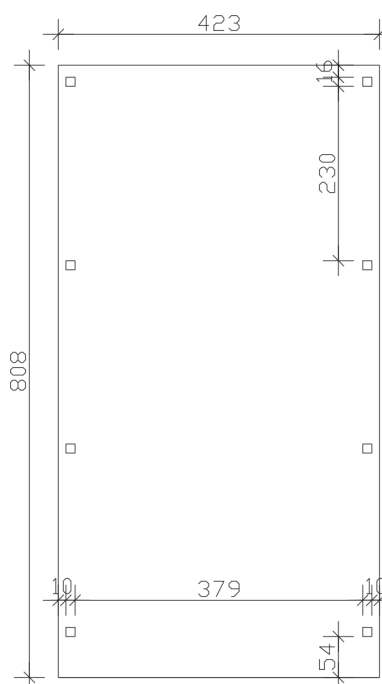

FICHTELBERG

Satteldach-Carport

Carport
FICHTELBERG
 423 x 808 cm

Gestaltungsbeispiel

- Massive Konstruktion aus hochwertigem Leimholz (BSH-Fichte)
- Farblich behandelt in weiß
- Sparrendach mit Dachlatten (ohne Dachziegel)
- Pfosten 12 x 12 cm

CARPORT FICHTELBERG 423 x 808 cm

Datenblatt / Baubeschreibung

Material	Leimholz, Fichte
Farbbehandlung	Lasiert in Weiß
Pfostenstärke	12 x 12 cm
Aufstellbreite	423 cm
Aufstelltiefe	808 cm
Grundfläche	34,18 m ²
Umbauter Raum	97,24 m ³
Breite Sockelmaß	403 cm
Tiefe Sockelmaß	726 cm
Durchfahrtshöhe vorne	225 cm
Durchfahrtshöhe hinten	225 cm
Durchfahrtsbreite	379 cm
Firsthöhe	326 cm
Traufenhöhe	243 cm
Schneelast	2 kN/m ²
Dachform	Satteldach
Dachfläche	37,49 m ²
Dachneigung	20 °
Dacheindeckung	Dachlattung (für Ziegeleindeckung)
Dachstärke	40 mm

Wasserablauf	zur Seite
Pfostenabstand Tiefe	230 cm
Pfostenanzahl	8
Oberfläche Holz	101 m ²
Im Lieferumfang enthalten	H-Pfostenanker zum Einbetonieren, Montagematerial, Aufbauanleitung
Anzahl Packstücke	1
Verpackungsgewicht gesamt	887 kg
Verpackungsmaße	Paket 1: 120 cm x 430 cm x 85 cm 887,0 kg
Artikelnummer	248384-11-30
EAN-Nummer	4018211039739
Garantie	5 Jahre gemäß unseren Garantiebedingungen

FICHTELBERG
423 x 808 cm

Ansicht
vorne

Schnitt

Grundriss

FICHTELBERG

423 x 808 cm

Schnitte und Ansichten Maßstab 1:100