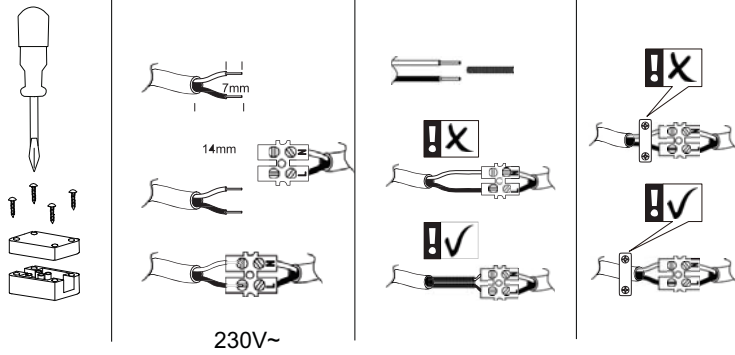

Art.-Nr.: 482.28

x 1

x 1

incl.

Max. 1 x 20W LED

A

B

C