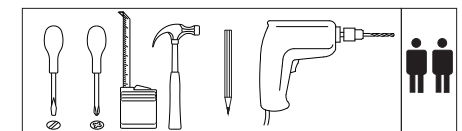

1	Beschlag		1
3	870**	296	2
2	900**	296**	2
4	280**	296	6
5	870**	296	2

VCM.

seit 30 Jahren
 service@vcm-gruppe.de

Aufbauanleitung

Artikel Benos (3x3 Fach)

1.14  x42	1.17  x21	1.16  x13	1.31 84mm  x4
1.11  x4	1.12 4x20mm  x4	1.30  x21	1.5 3,5x16mm  x4
1.18  x2	1.36 8x40mm  x2	1.33 4x50mm  x2	

Achtung!!!
Unbedingt Wandbefestigung (Teile 1.18, 1.33, 1.36) verwenden!