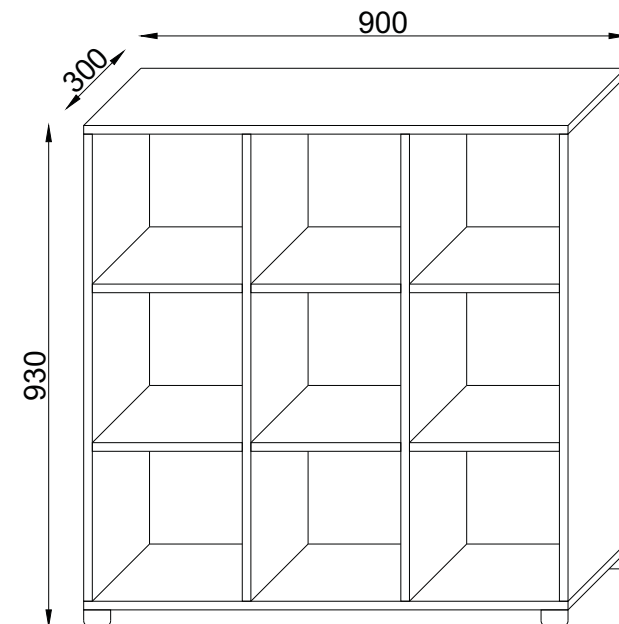

1	Beschlag		1
3	870**	296	2
2	900**	296**	2
4	280**	296	6
5	870**	296	2

VCM.

seit 30 Jahren
 service@vcm-gruppe.de

Aufbauanleitung

Artikel Benos (3x3 Fach)

1.14  x42	1.17  x21	1.16  x13	1.31 84mm  x4
1.11  x4	1.12 4x20mm  x4	1.30  x21	1.5 3,5x16mm  x4
1.18  x2	1.36 8x40mm  x2	1.33 4x50mm  x2	

Achtung!!!
Unbedingt Wandbefestigung (Teile 1.18, 1.33, 1.36) verwenden!