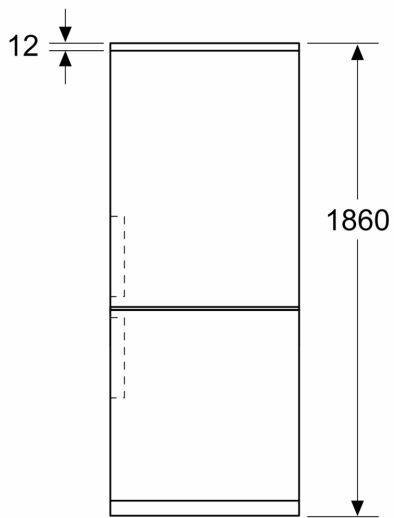

Maße

- Gerätemaße (H x B x T): 186.0 cm x 60.0 cm x 66.5 cm

Technische Informationen

- Türanschlag rechts, wechselbar
- Klimaklasse: SN-T
- Länge des Anschlusskabel: 225 cm
- Höhenverstellbare Füße vorne, Rollen hinten
- 220 - 240 V

Zubehör

- 3 x Eierablage, 1 x Eiswürfelschale

Länderspezifische Optionen

- Auf Basis der Ergebnisse der Normprüfung über 24 Std. Tatsächlicher Verbrauch abhängig von Nutzung/Standort des Geräts.

Montage

- Wandabstandshalter

**iQ300, Freistehende
Kühl-Gefrier-Kombination mit
Gefrierbereich unten, 186 x 60
cm, Weiß
KG36N2WCF**

Maßzeichnungen

Maße in mm

Maße in mm

Maße in mm