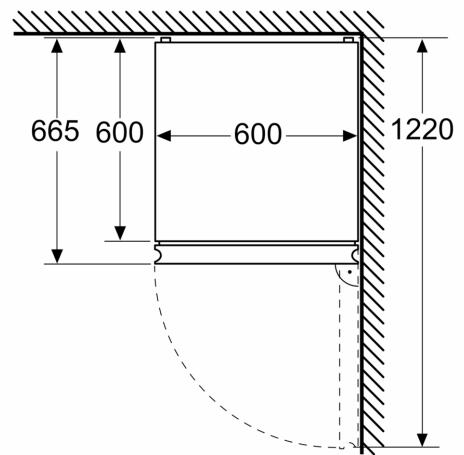

Maße

- Gerätemaße (H x B x T): 186.0 cm x 60.0 cm x 66.5 cm

Technische Informationen

- Türanschlag rechts, wechselbar
- Klimaklasse: SN-T
- Länge des Anschlusskabel: 225 cm
- Höhenverstellbare Füße vorne, Rollen hinten
- 220 - 240 V

Zubehör

- 3 x Eierablage, 1 x Eiswürfelschale

Länderspezifische Optionen

- Auf Basis der Ergebnisse der Normprüfung über 24 Std. Tatsächlicher Verbrauch abhängig von Nutzung/Standort des Geräts.

Montage

- Wandabstandshalter

**iQ300, Freistehende
Kühl-Gefrier-Kombination mit
Gefrierbereich unten, 186 x 60
cm, Weiß
KG36N2WCF**

Maßzeichnungen

Maße in mm

Maße in mm

Maße in mm