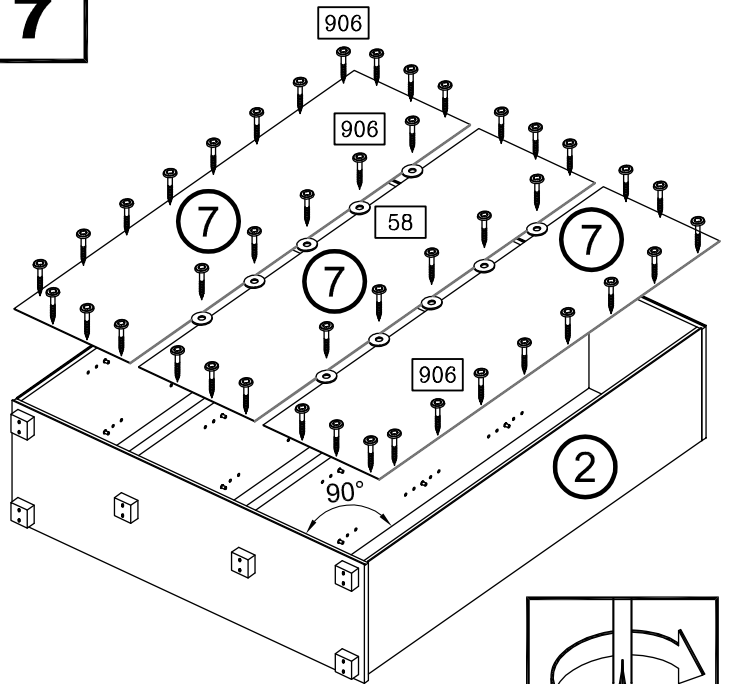

**PL** Instrukcja montaży

**SK** Návod na montáž

**RO** Instrucțiuni de montaj

**RU** ИНСТРУКЦИЯ ПО МОНТАЖУ

Art. Nr. 3170

Art. Nr. 3170

	<b>58</b> <b>20x</b>		<b>70</b> <b>4x</b>
Ø 15 / 5,3		M4 x 9	
	<b>102</b> <b>12x</b>		<b>142</b> <b>8x</b>
3,5 x 35		Ø 15 x 11,5	
	<b>143</b> <b>8x</b>		<b>148</b> <b>8x</b>
6 x 44			
	<b>383</b> <b>4x</b>		<b>528</b> <b>6x</b>
217 mm			
	<b>535</b> <b>8x</b>		<b>906</b> <b>72x</b>
		2,7 x 20	
	<b>916</b> <b>32x</b>		<b>923</b> <b>8x</b>
		6,3 x 11	
	<b>940</b> <b>1x</b>		<b>990</b> <b>5x</b>
15 g			

2

3

3170-1

2/4

**4**

**5**

**6**

**7**