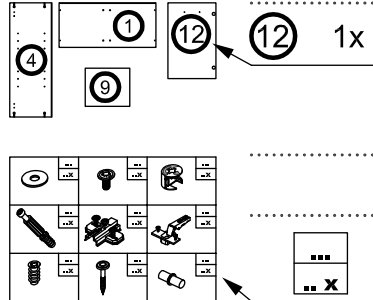

**D** Montageanleitung

**F** Notice de montage

**NL** Handleiding voor de montage

**CZ** Monzážní návod

**HU** Szerelési útmutató

**TR** Montaj talimatı

**GB** Assembly instructions

**I** Istruzione di montaggio

**PL** Instrukcja montaży

**SK** Návod na montáž

**RO** Instrucțiuni de montaj

**RU** ИНСТРУКЦИЯ ПО МОНТАЖУ

Art. Nr. 3170

Art. Nr. 3170

	<b>58</b> <b>20x</b>		<b>70</b> <b>4x</b>
Ø 15 / 5,3		M4 x 9	
	<b>102</b> <b>12x</b>		<b>142</b> <b>8x</b>
3,5 x 35		Ø 15 x 11,5	
	<b>143</b> <b>8x</b>		<b>148</b> <b>8x</b>
6 x 44			
	<b>383</b> <b>4x</b>		<b>528</b> <b>6x</b>
217 mm			
	<b>535</b> <b>8x</b>		<b>906</b> <b>72x</b>
		2,7 x 20	
	<b>916</b> <b>32x</b>		<b>923</b> <b>8x</b>
		6,3 x 11	
	<b>940</b> <b>1x</b>		<b>990</b> <b>5x</b>
15 g			

2

3

3170-1

2/4

**4**

**5**

**6**

**7**