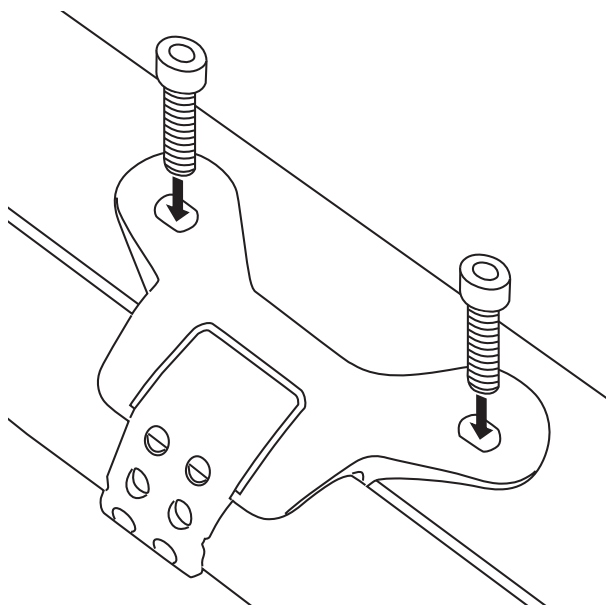

MAX
5
BAR

MAX
73
PSI

SV
DV AV

REVERSIBEL

SCLAVERAND
PRESTA

DUNLOP

AUTO
SCHRADER

SCLAVERAND
PRESTA

DUNLOP

AUTO
SCHRADER

DE. ROOKIE XL

Minipumpe für alle Ventilarten. Gummiring zum Schutz vor Schmutz und Wasser. Inkl. 2-Punkt-Pumpenhalter.