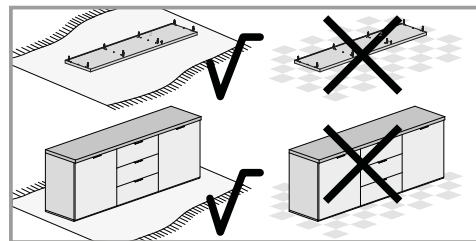

Cod.	Qt.	Dimensions (mm)	Item Code	Box
1	1	350x380x16	XP_COAXEFI3-BIA	1-1
2	1	350x380x16	XP_COAXEFI4-BIA	1-1
3	1	651x380x16	XP_CTAXEBM2-235	1-1
4	1	651x380x16	XP_COAXEKP2-BIA	1-1
5	1	632x364x3	XP_SCAXE02-BIA	1-1
6	1	618x 60x16	XP_CTAXEFA1-235	1-1
7	1	617x293x16	XP_CTAXERP1-235	1-1
8	1	612x342x25	XP_COAXEAR1-BIA	1-1