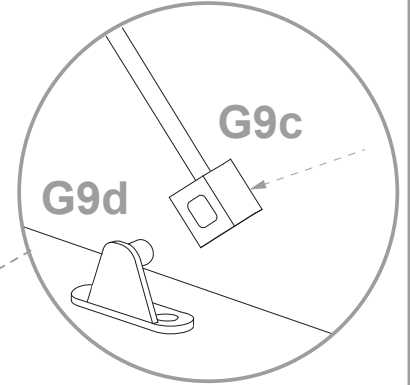

D Sicherheitshinweise

Das Dreieck erinnert Sie während der Montage an die folgenden Hinweise. 

1 Fachkundige Montage erforderlich. Unsachgemäße Montage kann zu Unfällen führen. Da es viele verschiedene Wandmaterialien gibt sind Schrauben für die Wandbefestigung nicht beige packt. Ggf. sollte man sich beim Eisenwarenfachhandel nach geeignetem Befestigungsmaterial erkundigen.

GB Safety instructions

The triangle reminds you during the installation of the following notes. 

1 Assembly must be carried out by qualified personnel. If it is not carried out correctly, the product may tip over or fall, damaging people or things. Because there are walls of different materials, the screws for fixing to the wall are not included. To choose the right fastening accessories, contact a local dealer.

3

4

12

13

14

15

16

17