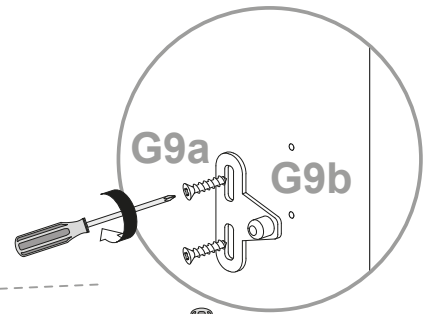

D Sicherheitshinweise

Das Dreieck erinnert Sie während der Montage an die folgenden Hinweise. 

1 Fachkundige Montage erforderlich. Unsachgemäße Montage kann zu Unfällen führen. Da es viele verschiedene Wandmaterialien gibt sind Schrauben für die Wandbefestigung nicht beige packt. Ggf. sollte man sich beim Eisenwarenfachhandel nach geeignetem Befestigungsmaterial erkundigen.

GB Safety instructions

The triangle reminds you during the installation of the following notes. 

1 Assembly must be carried out by qualified personnel. If it is not carried out correctly, the product may tip over or fall, damaging people or things. Because there are walls of different materials, the screws for fixing to the wall are not included. To choose the right fastening accessories, contact a local dealer.

7

Ø5x50mm n.4

8

9

10

11

1

2