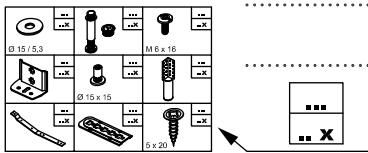

GB Assembly instructions

I Istruzione di montaggio

PL Instrukcja montaży

SK Návod na montáž

RO Instrucțiuni de montaj

RU ИНСТРУКЦИЯ ПО МОНТАЖУ

Art. Nr.

3742-E-01

90 x 200 cm

120 x 200 cm

Art. Nr.

	99 4x
Ø 18 / 6,4	
	123 6x
	124 12x
4 x 17	
	335 4x
M 6 x 16	
	561 28x
5 x 16	
	563 4x
M 6 x 20	
	564 2x
	566 8x
Ø 15 x 15	

1

2