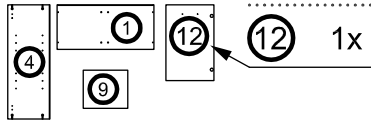

PL Instrukcja montaży

SK Návod na montáž

RO Instrucțiuni de montaj

RU ИНСТРУКЦИЯ ПО МОНТАЖУ

Art. Nr. 6800

Art. Nr. 6800

	142 8x
Ø 15 x 11,5	
	143 8x
6 x 44	
	196 8x
4x15	
	551 16x
3,5 x 35	
	660 4x

1**2****3****4**