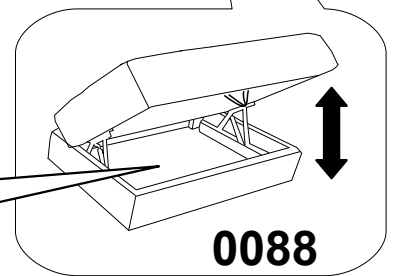

AVIGNON

8100-0086/3300-0086
3100-0086/8300-0086

F/B

220205

- | | | | |
|-----------|--|-----------|---|
| D | MONTAGEANLEITUNG
BEDIENUNGSANLEITUNG | GB | ASSEMBLY INSTRUCTIONS
INSTRUCTION MANUAL |
| NL | HANDLEIDING VOOR DE MONTAGE
GEBRUIKSAANWIJZING | PL | INSTRUKCJA MONTAŻU
INSTRUKCJA OBSŁUGI |
| TR | MONTAJ TALIMATI
KULLANIM KLAVUZU | RU | ИНСТРУКЦИЯ ПО МОНТАЖУ
ИНСТРУКЦИЯ ПО ЭКСПЛУАТАЦИИ |
| RO | INSTRUCȚIUNI DE INSTALARE
INSTRUCȚIUNI DE UTILIZARE | IT | ISTRUZIONI DI MONTAGGIO
MANUALE DI ISTRUZIONI |
| FR | NOTICE DE MONTAGE
MANUEL INSTRUCTIONS | SK | MONTÁŽNY NÁVOD
NÁVOD NA POUŽITIE |
| HU | KÖZGYŰLÉS UTASÍTÁSOK
KEZELÉSI UTASÍTÁS | CZ | MONTÁŽNÍ NÁVOD
NÁVOD K POUŽITÍ |
| SI | NAVODILA ZA MONTAŽO
NAVODILA ZA UPORABO | PT | INSTRUÇÕES DE MONTAGEM
MANUAL DO USUÁRIO |
| ES | INSTRUCCIONES DE MONTAJE
MANUAL DEL USUARIO | HR | UPUTE ZA MONTAŽU
UPUTE ZA UPOTREBU |

0019

0019

0088

0088

0090

L

R

90°