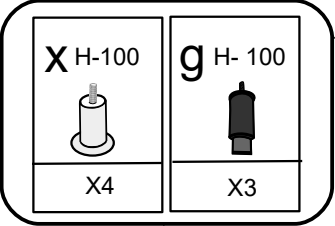

AVIGNON

8100-0086/3300-0086
3100-0086/8300-0086

F/B

220205

- | | | | |
|-----------|--|-----------|---|
| D | MONTAGEANLEITUNG
BEDIENUNGSANLEITUNG | GB | ASSEMBLY INSTRUCTIONS
INSTRUCTION MANUAL |
| NL | HANDLEIDING VOOR DE MONTAGE
GEBRUIKSAANWIJZING | PL | INSTRUKCJA MONTAŻU
INSTRUKCJA OBSŁUGI |
| TR | MONTAJ TALIMATI
KULLANIM KLAVUZU | RU | ИНСТРУКЦИЯ ПО МОНТАЖУ
ИНСТРУКЦИЯ ПО ЭКСПЛУАТАЦИИ |
| RO | INSTRUCȚIUNI DE INSTALARE
INSTRUCȚIUNI DE UTILIZARE | IT | ISTRUZIONI DI MONTAGGIO
MANUALE DI ISTRUZIONI |
| FR | NOTICE DE MONTAGE
MANUEL INSTRUCTIONS | SK | MONTÁŽNY NÁVOD
NÁVOD NA POUŽITIE |
| HU | KÖZGYŰLÉS UTASÍTÁSOK
KEZELÉSI UTASÍTÁS | CZ | MONTÁŽNÍ NÁVOD
NÁVOD K POUŽITÍ |
| SI | NAVODILA ZA MONTAŽO
NAVODILA ZA UPORABO | PT | INSTRUÇÕES DE MONTAGEM
MANUAL DO USUÁRIO |
| ES | INSTRUCCIONES DE MONTAJE
MANUAL DEL USUARIO | HR | UPUTE ZA MONTAŽU
UPUTE ZA UPOTREBU |

0019

0019

0088

0088

0090

L

R

90°