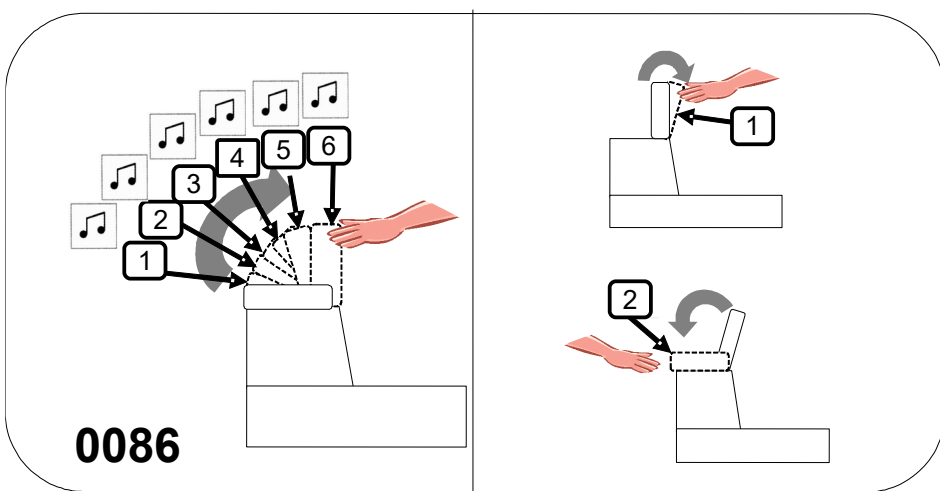

AVIGNON

8100-0086/3300-0086
3100-0086/8300-0086

F/B

220205

- | | | | |
|-----------|--|-----------|---|
| D | MONTAGEANLEITUNG
BEDIENUNGSANLEITUNG | GB | ASSEMBLY INSTRUCTIONS
INSTRUCTION MANUAL |
| NL | HANDLEIDING VOOR DE MONTAGE
GEBRUIKSAANWIJZING | PL | INSTRUKCJA MONTAŻU
INSTRUKCJA OBSŁUGI |
| TR | MONTAJ TALIMATI
KULLANIM KLAVUZU | RU | ИНСТРУКЦИЯ ПО МОНТАЖУ
ИНСТРУКЦИЯ ПО ЭКСПЛУАТАЦИИ |
| RO | INSTRUCȚIUNI DE INSTALARE
INSTRUCȚIUNI DE UTILIZARE | IT | ISTRUZIONI DI MONTAGGIO
MANUALE DI ISTRUZIONI |
| FR | NOTICE DE MONTAGE
MANUEL INSTRUCTIONS | SK | MONTÁŽNY NÁVOD
NÁVOD NA POUŽITIE |
| HU | KÖZGYŰLÉS UTASÍTÁSOK
KEZELÉSI UTASÍTÁS | CZ | MONTÁŽNÍ NÁVOD
NÁVOD K POUŽITÍ |
| SI | NAVODILA ZA MONTAŽO
NAVODILA ZA UPORABO | PT | INSTRUÇÕES DE MONTAGEM
MANUAL DO USUÁRIO |
| ES | INSTRUCCIONES DE MONTAJE
MANUAL DEL USUARIO | HR | UPUTE ZA MONTAŽU
UPUTE ZA UPOTREBU |

0019

0019

0088

0088

0090

L

R

90°