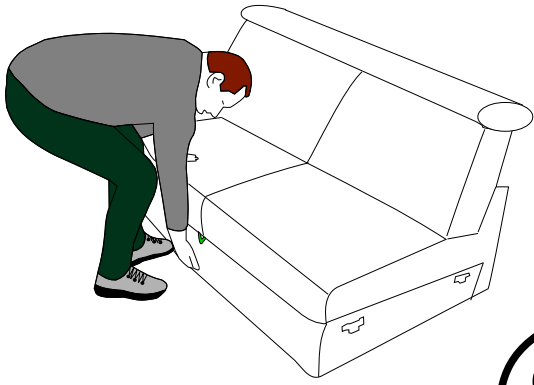

AVIGNON

8100-0086/3300-0086
3100-0086/8300-0086

F/B

220205

- | | | | |
|-----------|--|-----------|---|
| D | MONTAGEANLEITUNG
BEDIENUNGSANLEITUNG | GB | ASSEMBLY INSTRUCTIONS
INSTRUCTION MANUAL |
| NL | HANDLEIDING VOOR DE MONTAGE
GEBRUIKSAANWIJZING | PL | INSTRUKCJA MONTAŻU
INSTRUKCJA OBSŁUGI |
| TR | MONTAJ TALIMATI
KULLANIM KLAVUZU | RU | ИНСТРУКЦИЯ ПО МОНТАЖУ
ИНСТРУКЦИЯ ПО ЭКСПЛУАТАЦИИ |
| RO | INSTRUCȚIUNI DE INSTALARE
INSTRUCȚIUNI DE UTILIZARE | IT | ISTRUZIONI DI MONTAGGIO
MANUALE DI ISTRUZIONI |
| FR | NOTICE DE MONTAGE
MANUEL INSTRUCTIONS | SK | MONTÁŽNY NÁVOD
NÁVOD NA POUŽITIE |
| HU | KÖZGYŰLÉS UTASÍTÁSOK
KEZELÉSI UTASÍTÁS | CZ | MONTÁŽNÍ NÁVOD
NÁVOD K POUŽITÍ |
| SI | NAVODILA ZA MONTAŽO
NAVODILA ZA UPORABO | PT | INSTRUÇÕES DE MONTAGEM
MANUAL DO USUÁRIO |
| ES | INSTRUCCIONES DE MONTAJE
MANUAL DEL USUARIO | HR | UPUTE ZA MONTAŽU
UPUTE ZA UPOTREBU |

0019

0019

0088

0088

0090

L

R

90°