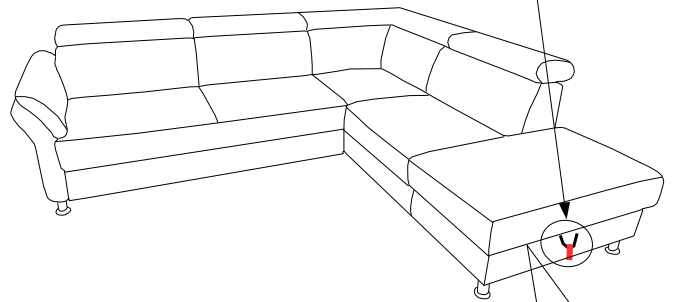

AVIGNON

8100-0086/3300-0086
3100-0086/8300-0086

F/B

220205

- | | | | |
|-----------|--|-----------|---|
| D | MONTAGEANLEITUNG
BEDIENUNGSANLEITUNG | GB | ASSEMBLY INSTRUCTIONS
INSTRUCTION MANUAL |
| NL | HANDLEIDING VOOR DE MONTAGE
GEBRUIKSAANWIJZING | PL | INSTRUKCJA MONTAŻU
INSTRUKCJA OBSŁUGI |
| TR | MONTAJ TALIMATI
KULLANIM KLAVUZU | RU | ИНСТРУКЦИЯ ПО МОНТАЖУ
ИНСТРУКЦИЯ ПО ЭКСПЛУАТАЦИИ |
| RO | INSTRUCȚIUNI DE INSTALARE
INSTRUCȚIUNI DE UTILIZARE | IT | ISTRUZIONI DI MONTAGGIO
MANUALE DI ISTRUZIONI |
| FR | NOTICE DE MONTAGE
MANUEL INSTRUCTIONS | SK | MONTÁŽNY NÁVOD
NÁVOD NA POUŽITIE |
| HU | KÖZGYŰLÉS UTASÍTÁSOK
KEZELÉSI UTASÍTÁS | CZ | MONTÁŽNÍ NÁVOD
NÁVOD K POUŽITÍ |
| SI | NAVODILA ZA MONTAŽO
NAVODILA ZA UPORABO | PT | INSTRUÇÕES DE MONTAGEM
MANUAL DO USUÁRIO |
| ES | INSTRUCCIONES DE MONTAJE
MANUAL DEL USUARIO | HR | UPUTE ZA MONTAŽU
UPUTE ZA UPOTREBU |

0019

0019

0088

0088

0090

L

R

90°