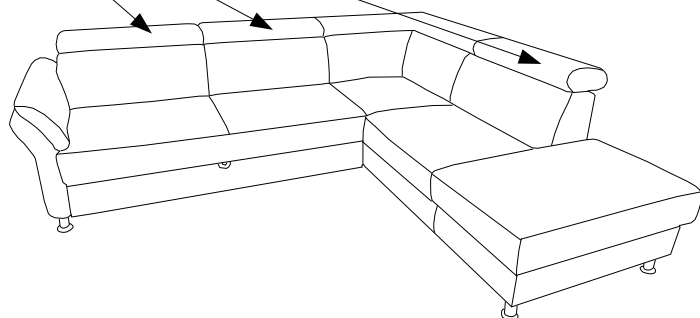

AVIGNON

8100-0086/3300-0086
3100-0086/8300-0086

F/B

220205

- | | | | |
|-----------|--|-----------|---|
| D | MONTAGEANLEITUNG
BEDIENUNGSANLEITUNG | GB | ASSEMBLY INSTRUCTIONS
INSTRUCTION MANUAL |
| NL | HANDLEIDING VOOR DE MONTAGE
GEBRUIKSAANWIJZING | PL | INSTRUKCJA MONTAŻU
INSTRUKCJA OBSŁUGI |
| TR | MONTAJ TALIMATI
KULLANIM KLAVUZU | RU | ИНСТРУКЦИЯ ПО МОНТАЖУ
ИНСТРУКЦИЯ ПО ЭКСПЛУАТАЦИИ |
| RO | INSTRUCȚIUNI DE INSTALARE
INSTRUCȚIUNI DE UTILIZARE | IT | ISTRUZIONI DI MONTAGGIO
MANUALE DI ISTRUZIONI |
| FR | NOTICE DE MONTAGE
MANUEL INSTRUCTIONS | SK | MONTÁŽNY NÁVOD
NÁVOD NA POUŽITIE |
| HU | KÖZGYŰLÉS UTASÍTÁSOK
KEZELÉSI UTASÍTÁS | CZ | MONTÁŽNÍ NÁVOD
NÁVOD K POUŽITÍ |
| SI | NAVODILA ZA MONTAŽO
NAVODILA ZA UPORABO | PT | INSTRUÇÕES DE MONTAGEM
MANUAL DO USUÁRIO |
| ES | INSTRUCCIONES DE MONTAJE
MANUAL DEL USUARIO | HR | UPUTE ZA MONTAŽU
UPUTE ZA UPOTREBU |

0019

0019

0088

0088

0090

L

R

90°