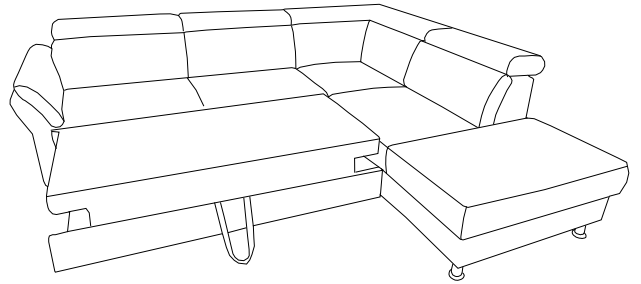

AVIGNON

8100-0086/3300-0086
3100-0086/8300-0086

F/B

220205

- | | | | |
|-----------|--|-----------|---|
| D | MONTAGEANLEITUNG
BEDIENUNGSANLEITUNG | GB | ASSEMBLY INSTRUCTIONS
INSTRUCTION MANUAL |
| NL | HANDLEIDING VOOR DE MONTAGE
GEBRUIKSAANWIJZING | PL | INSTRUKCJA MONTAŻU
INSTRUKCJA OBSŁUGI |
| TR | MONTAJ TALIMATI
KULLANIM KLAVUZU | RU | ИНСТРУКЦИЯ ПО МОНТАЖУ
ИНСТРУКЦИЯ ПО ЭКСПЛУАТАЦИИ |
| RO | INSTRUCȚIUNI DE INSTALARE
INSTRUCȚIUNI DE UTILIZARE | IT | ISTRUZIONI DI MONTAGGIO
MANUALE DI ISTRUZIONI |
| FR | NOTICE DE MONTAGE
MANUEL INSTRUCTIONS | SK | MONTÁŽNY NÁVOD
NÁVOD NA POUŽITIE |
| HU | KÖZGYŰLÉS UTASÍTÁSOK
KEZELÉSI UTASÍTÁS | CZ | MONTÁŽNÍ NÁVOD
NÁVOD K POUŽITÍ |
| SI | NAVODILA ZA MONTAŽO
NAVODILA ZA UPORABO | PT | INSTRUÇÕES DE MONTAGEM
MANUAL DO USUÁRIO |
| ES | INSTRUCCIONES DE MONTAJE
MANUAL DEL USUARIO | HR | UPUTE ZA MONTAŽU
UPUTE ZA UPOTREBU |

0019

0019

0088

0088

0090

L

R

90°