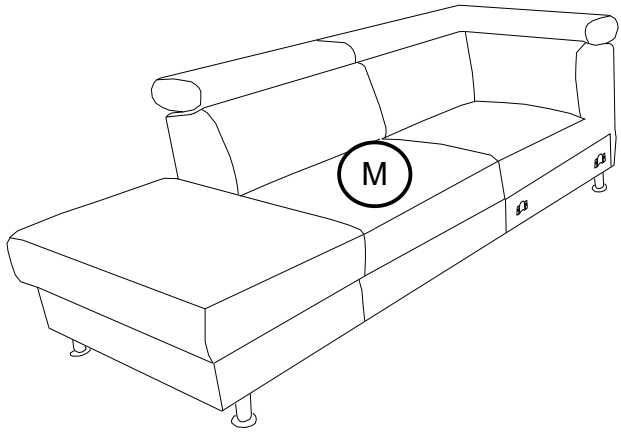

AVIGNON

8100-0086/3300-0086
3100-0086/8300-0086

F/B

220205

- | | | | |
|-----------|--|-----------|---|
| D | MONTAGEANLEITUNG
BEDIENUNGSANLEITUNG | GB | ASSEMBLY INSTRUCTIONS
INSTRUCTION MANUAL |
| NL | HANDLEIDING VOOR DE MONTAGE
GEBRUIKSAANWIJZING | PL | INSTRUKCJA MONTAŻU
INSTRUKCJA OBSŁUGI |
| TR | MONTAJ TALIMATI
KULLANIM KLAVUZU | RU | ИНСТРУКЦИЯ ПО МОНТАЖУ
ИНСТРУКЦИЯ ПО ЭКСПЛУАТАЦИИ |
| RO | INSTRUCȚIUNI DE INSTALARE
INSTRUCȚIUNI DE UTILIZARE | IT | ISTRUZIONI DI MONTAGGIO
MANUALE DI ISTRUZIONI |
| FR | NOTICE DE MONTAGE
MANUEL INSTRUCTIONS | SK | MONTÁŽNY NÁVOD
NÁVOD NA POUŽITIE |
| HU | KÖZGYŰLÉS UTASÍTÁSOK
KEZELÉSI UTASÍTÁS | CZ | MONTÁŽNÍ NÁVOD
NÁVOD K POUŽITÍ |
| SI | NAVODILA ZA MONTAŽO
NAVODILA ZA UPORABO | PT | INSTRUÇÕES DE MONTAGEM
MANUAL DO USUÁRIO |
| ES | INSTRUCCIONES DE MONTAJE
MANUAL DEL USUARIO | HR | UPUTE ZA MONTAŽU
UPUTE ZA UPOTREBU |

0019

0019

0088

0088

0090

L

R

90°