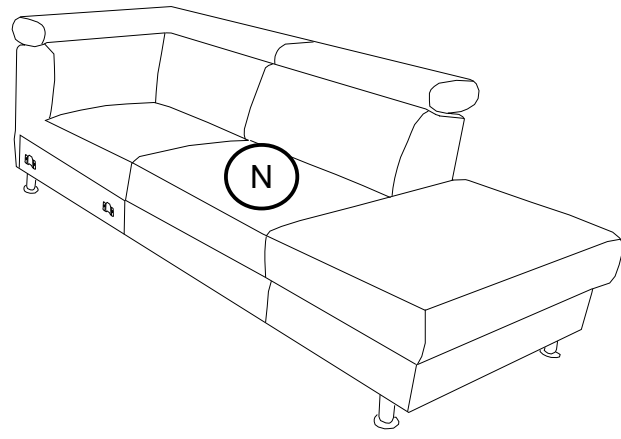

AVIGNON

8100-0086/3300-0086
3100-0086/8300-0086

F/B

220205

- | | | | |
|-----------|--|-----------|---|
| D | MONTAGEANLEITUNG
BEDIENUNGSANLEITUNG | GB | ASSEMBLY INSTRUCTIONS
INSTRUCTION MANUAL |
| NL | HANDLEIDING VOOR DE MONTAGE
GEBRUIKSAANWIJZING | PL | INSTRUKCJA MONTAŻU
INSTRUKCJA OBSŁUGI |
| TR | MONTAJ TALIMATI
KULLANIM KLAVUZU | RU | ИНСТРУКЦИЯ ПО МОНТАЖУ
ИНСТРУКЦИЯ ПО ЭКСПЛУАТАЦИИ |
| RO | INSTRUCȚIUNI DE INSTALARE
INSTRUCȚIUNI DE UTILIZARE | IT | ISTRUZIONI DI MONTAGGIO
MANUALE DI ISTRUZIONI |
| FR | NOTICE DE MONTAGE
MANUEL INSTRUCTIONS | SK | MONTÁŽNY NÁVOD
NÁVOD NA POUŽITIE |
| HU | KÖZGYŰLÉS UTASÍTÁSOK
KEZELÉSI UTASÍTÁS | CZ | MONTÁŽNÍ NÁVOD
NÁVOD K POUŽITÍ |
| SI | NAVODILA ZA MONTAŽO
NAVODILA ZA UPORABO | PT | INSTRUÇÕES DE MONTAGEM
MANUAL DO USUÁRIO |
| ES | INSTRUCCIONES DE MONTAJE
MANUAL DEL USUARIO | HR | UPUTE ZA MONTAŽU
UPUTE ZA UPOTREBU |

0019

0019

0088

0088

0090

L

R

90°