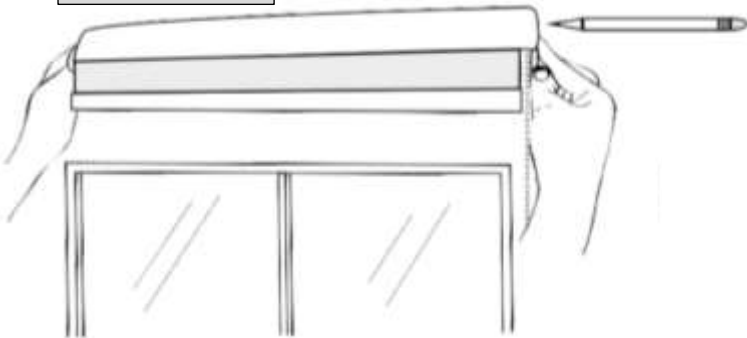

Zubehör-Liste für 100 cm breite Rollos

A	Aufhängung		2x
B	Ketten-Halterung		1x
C	Schraube		5x
D	Dübel		5x

Zubehör-Liste für 120-170 cm breite Rollos

A	Aufhängung		3x
B	Ketten-Halterung		1x
C	Schraube		7x
D	Dübel		7x

Aufbauanleitung:

SCHRITT 1