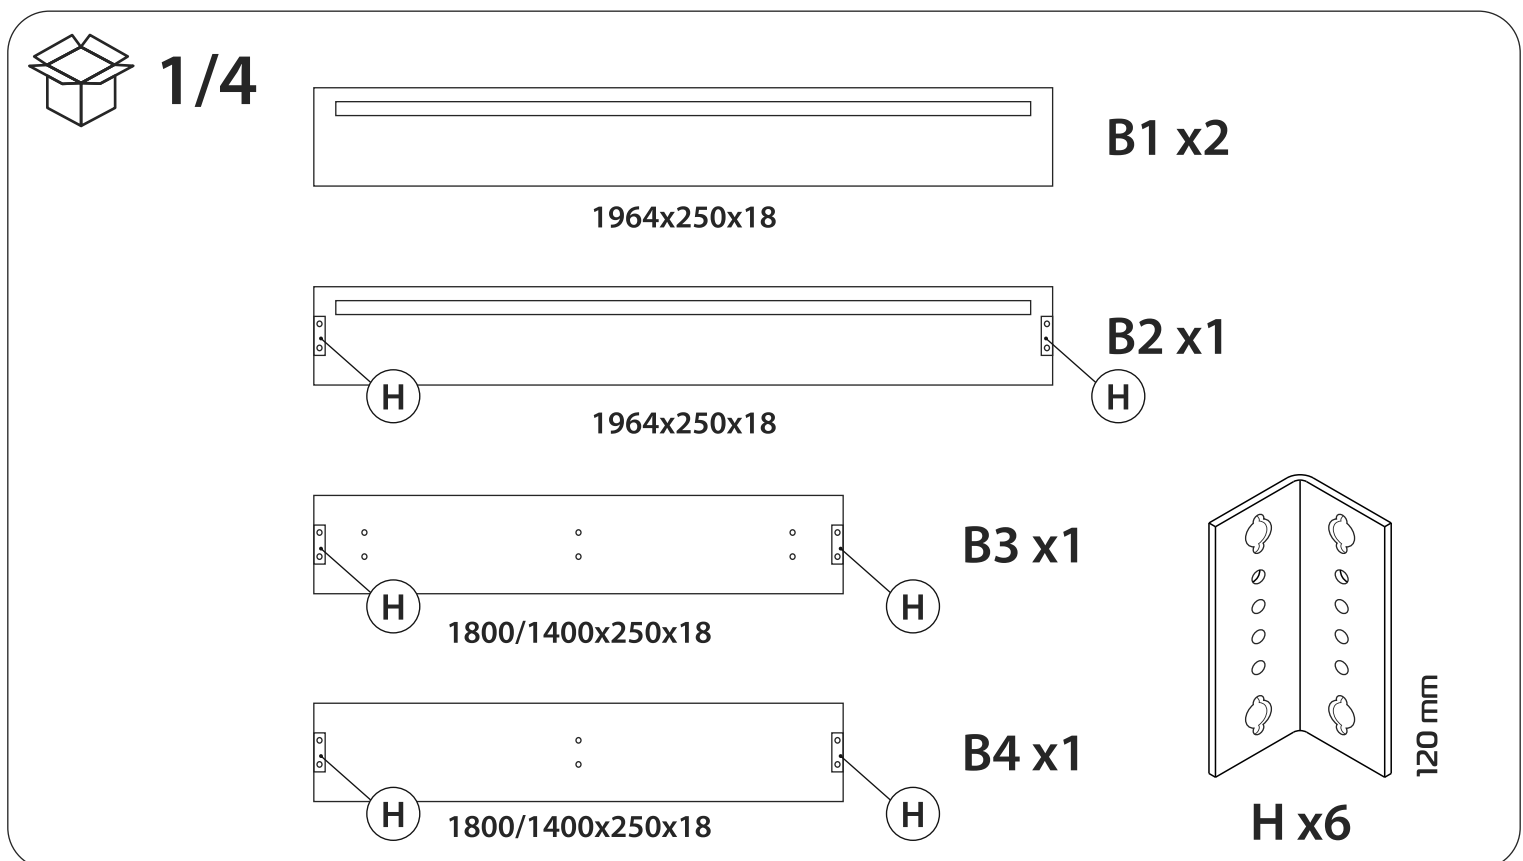

HOLLY

(D) Montageanleitung

(FR) Notice de montage

(NL) Handleiding voor de montage

(CZ) Montážní návod

(HU) Szerelési útmutató

(TR) Montaj talimatı

(GB) Assembly instructions

Name • Nom • Nome • Naam Nazwa • Jméno • Názov • Név Denumire • Ísim • Название	Holly	
Nr. • No. • N° • Номер • Č • Sz		
Typ • Type • Tip • Típus • Тіро Тип	Bed	

 2/4

675/875x40x15 - 7

B5 x4

100x100x40

E x4

100 mm

F x4

M8x60

G1 x4

M8x20

G2 x24

4,5x30

I1 x24

4x20

I2 x16

M8

J x8

M8

K x4

L x1

3/4