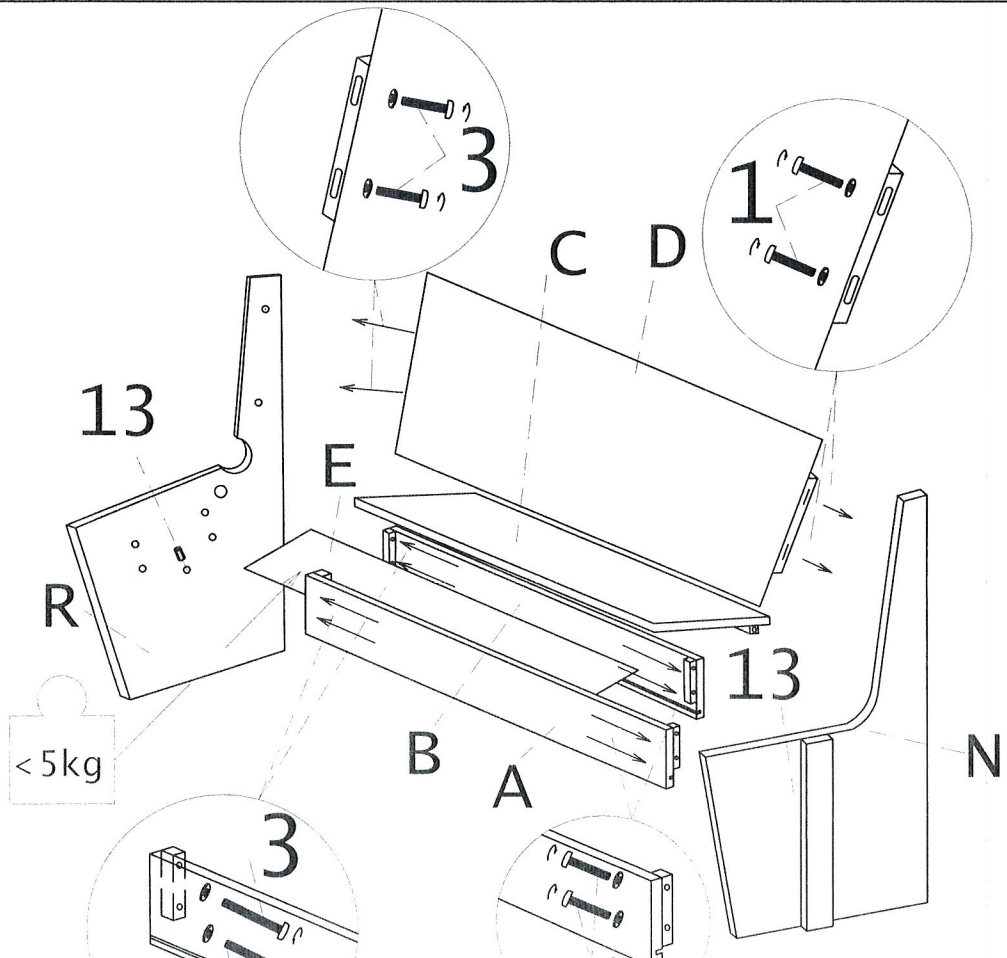

<< HANAU 1 >>

Instrukcja montażu

<< HANAU 1 >>

Návod na montáž

<< HANAU 1 >>

Instructiuni de montaj

<< HANAU 1 >>

Инструкция по монтажу

<< HANAU 1 >>

**60 MIN**

**x2**

**10 mm**

L

R

I L

I R

①	②	③	④	⑤	⑥	⑦	⑧	⑨	⑩	⑪	⑫	⑬
12	4	8	4	2	4	2	1	1	4	44	16	4
M6x35	M6x50	M6x80	Ø4.5x18	25x25	M6x70	Ø3.5x30		60x60	Ø3.5x16	Ø 6	M6	Ø8x30