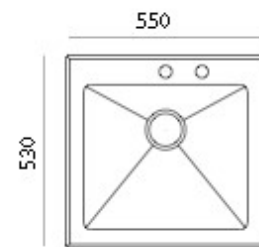

respekta[®]
Kitchen

New York | 55x53
Schnittschablone

1

2

3

4