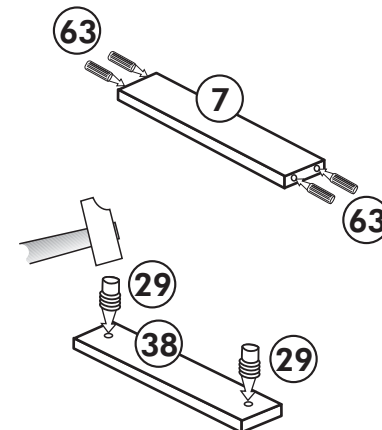

Herdumbau mit AP

Nr. 005 Rev.00

A

B

C

- 63** 4x 8 x 30
- 30** 2x
- 29** 2x $\varnothing 10$
- 22** 4x
- 23** 4x $\varnothing 3$
- 106** 2x 4,0 x 30
- 36** 4x 3,5 x 15
- 107** 2x
- 70** 1x LEIM GLUE