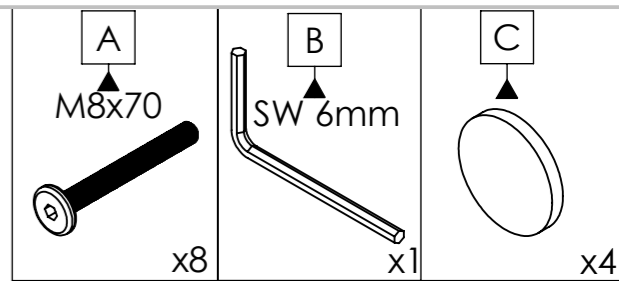

Art. Nr. 9158 8101

- | | |
|---|-------------------------------------|
| (D) Montageanleitung | (GB) Assembly instructions |
| (FR) Notice de montage | (IT) Istruzioni di montaggio |
| (NL) Handleiding voor de montage | (PL) Instrukcja montażu |
| (CZ) Montážní návod | (SK) Návod na montáž |
| (HU) Szerelési útmutató | (RO) Instrucțiuni de montaj |
| (TR) Montaj talimatı | (RU) Инструкция по монтажу |
| (SLO) Navodila za montažo | (HR) Shema montaže |

15 min

No.	Element	BxHxT	Colli
0	Robi	1350x760x700	
1	1x	1350x700x110	1/2
2	2x	740x80x80	2/2
3	2x	740x80x80	2/2
4	1x	388x420x90	1/2
5	1x	388x420x90	1/2
6	1x	388x420x90	1/2

<p>A M8x70</p>  <p>8x</p>	<p>B SW 6mm</p>  <p>1 x</p>	<p>C</p>  <p>4x</p>
---	---	---