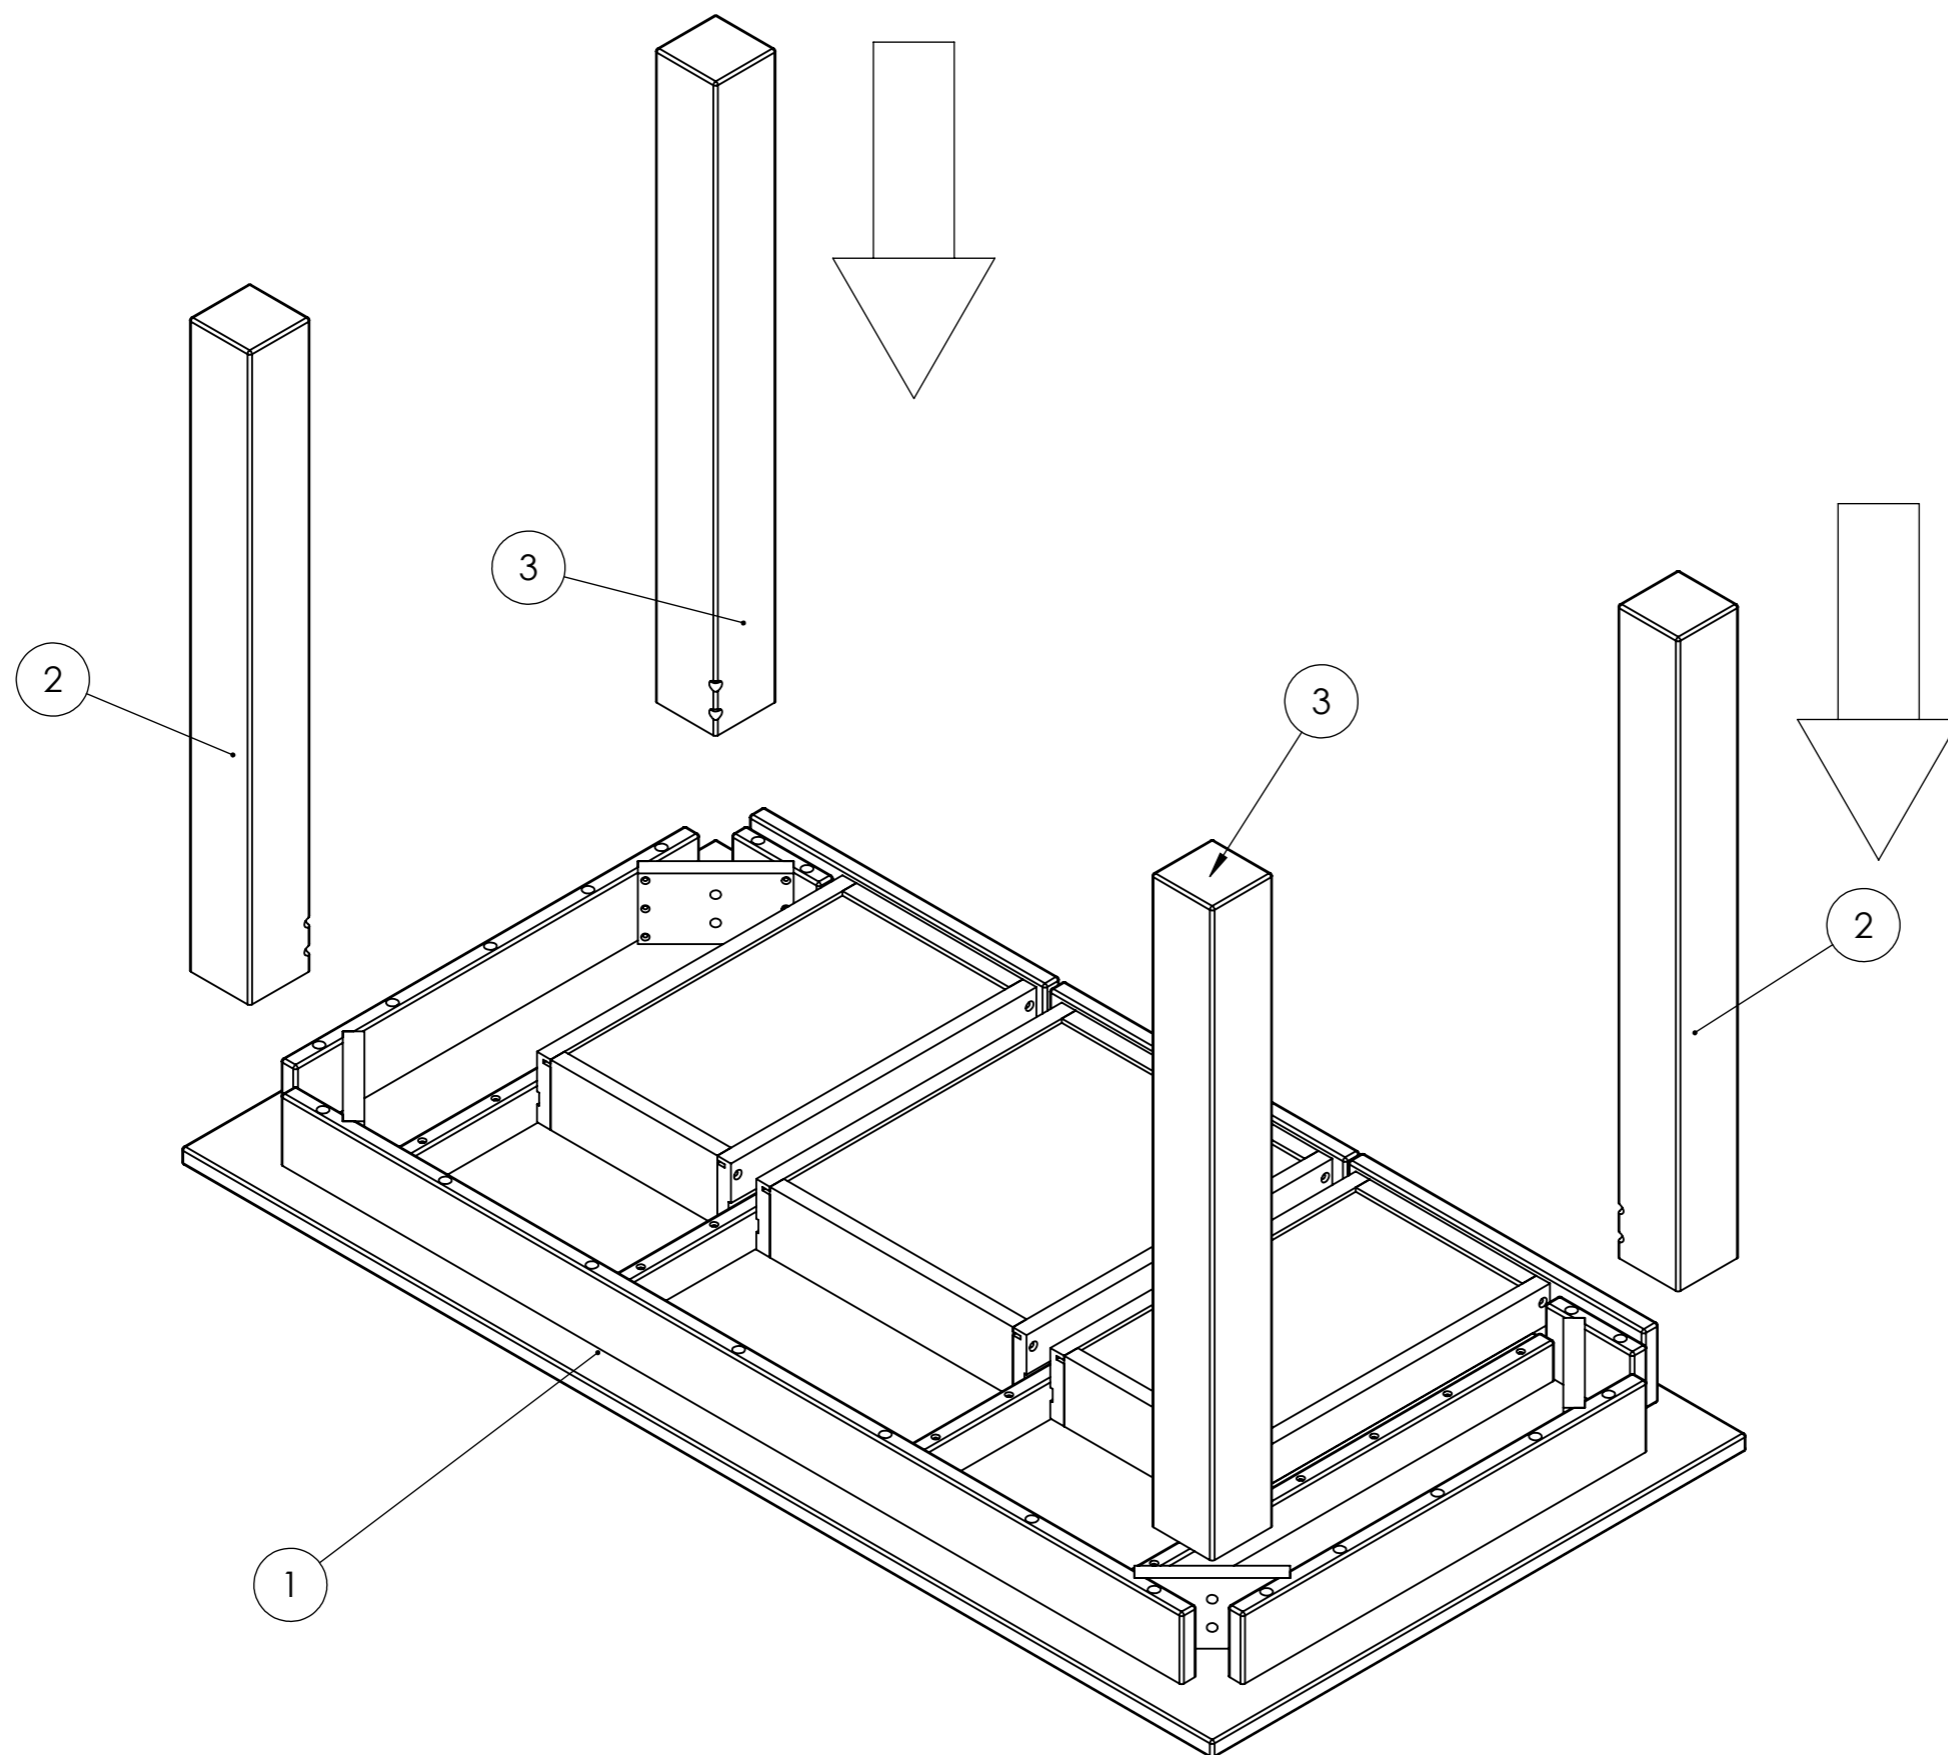

Art. Nr. 9158 8101

- | | |
|---|-------------------------------------|
| (D) Montageanleitung | (GB) Assembly instructions |
| (FR) Notice de montage | (IT) Istruzioni di montaggio |
| (NL) Handleiding voor de montage | (PL) Instrukcja montażu |
| (CZ) Montážní návod | (SK) Návod na montáž |
| (HU) Szerelési útmutató | (RO) Instrucțiuni de montaj |
| (TR) Montaj talimatı | (RU) Инструкция по монтажу |
| (SLO) Navodila za montažo | (HR) Shema montaže |

15 min

No.	Element	BxHxT	Colli
0	Robi	1350x760x700	
1	1x	1350x700x110	1/2
2	2x	740x80x80	2/2
3	2x	740x80x80	2/2
4	1x	388x420x90	1/2
5	1x	388x420x90	1/2
6	1x	388x420x90	1/2

<p>A M8x70</p>  <p>8x</p>	<p>B SW 6mm</p>  <p>1 x</p>	<p>C</p>  <p>4x</p>
---	---	---