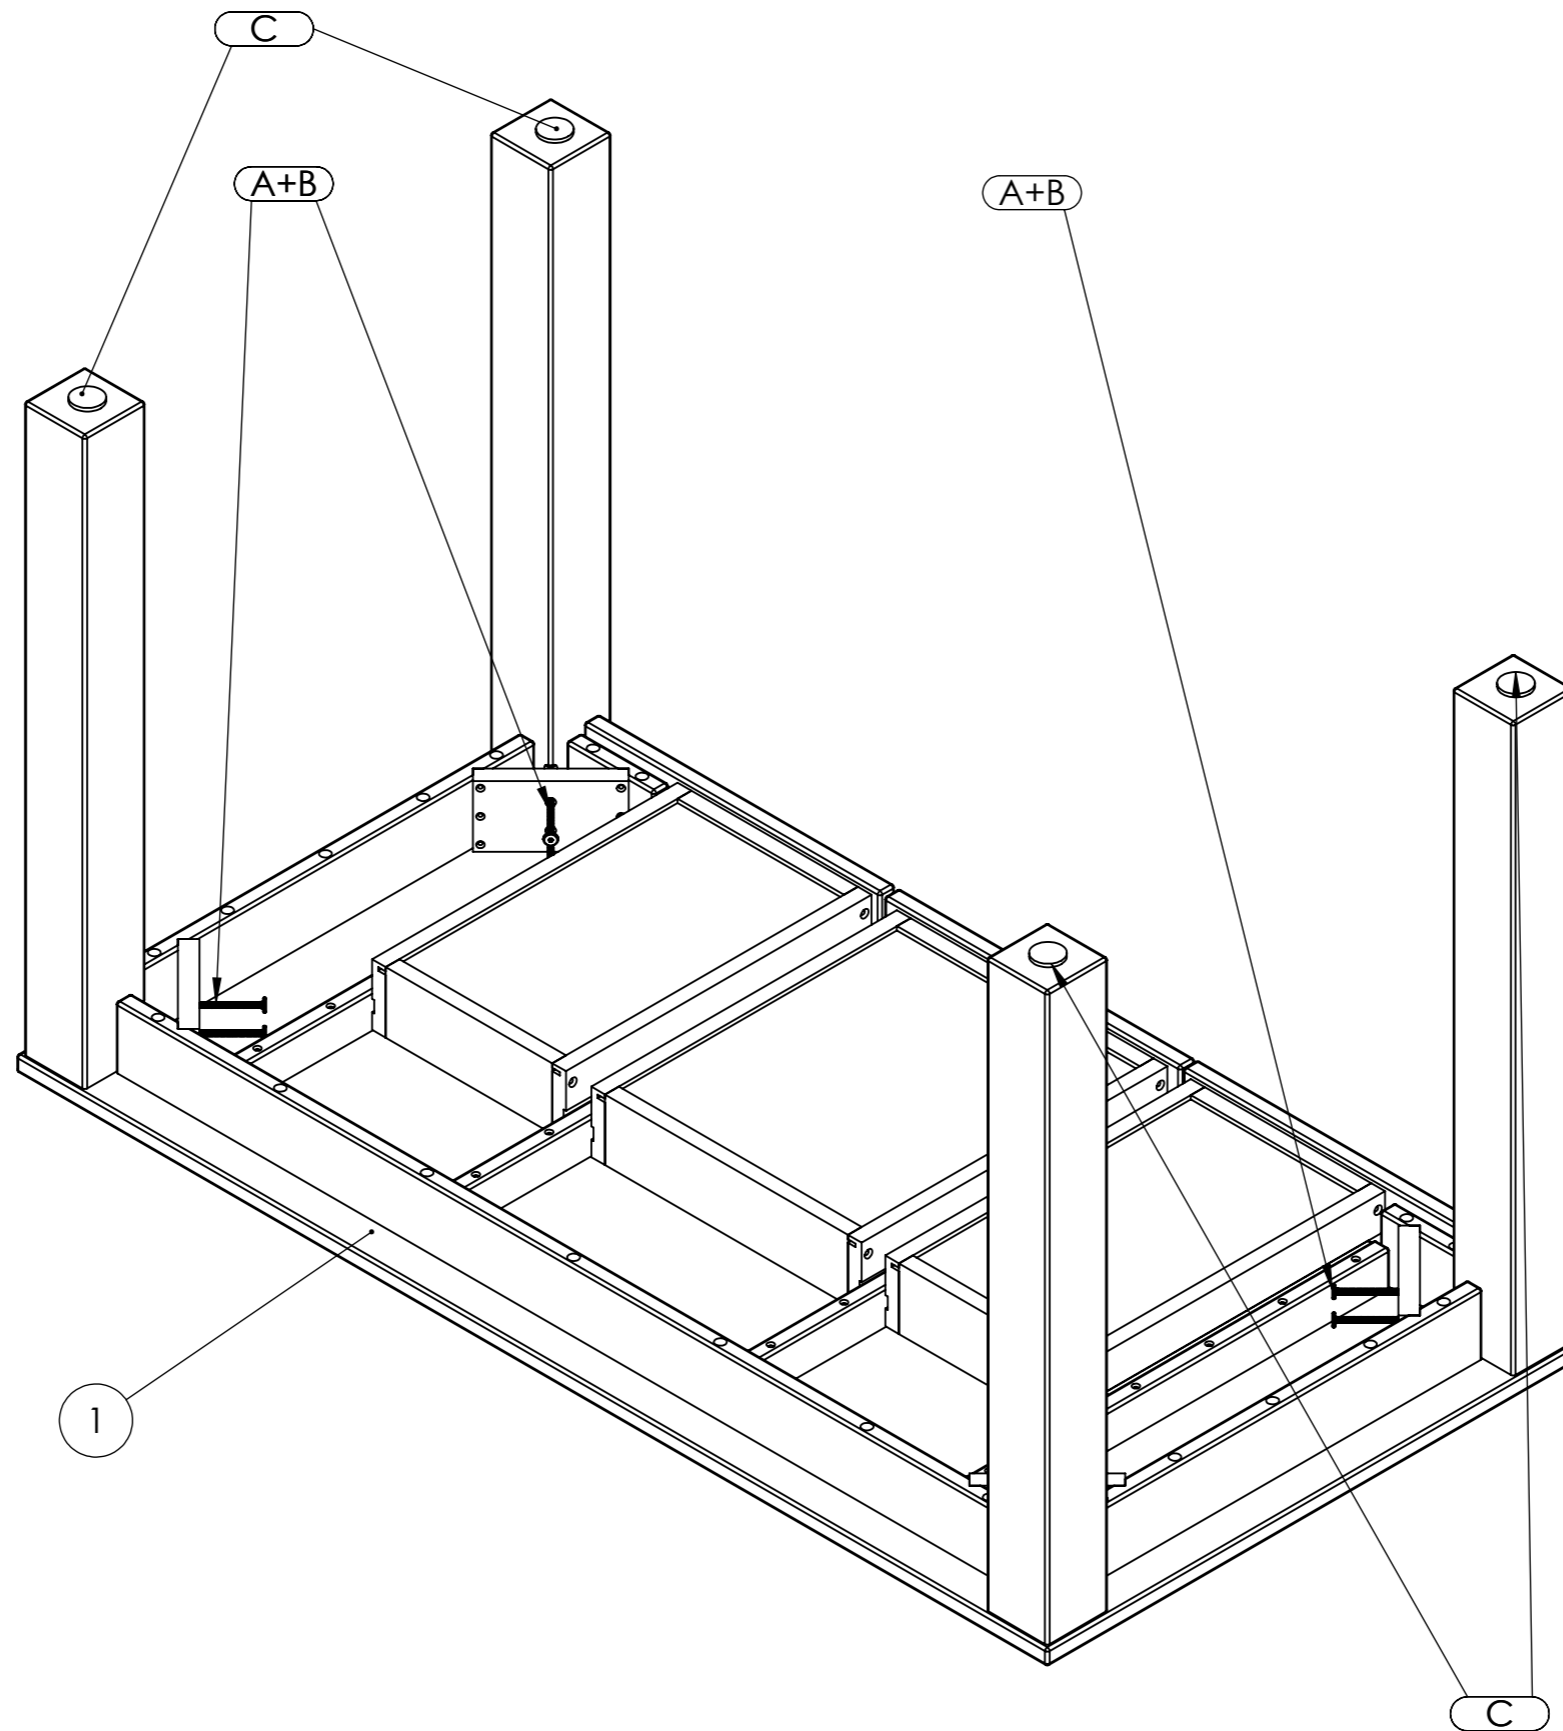

Art. Nr. 9158 8101

- | | |
|---|-------------------------------------|
| (D) Montageanleitung | (GB) Assembly instructions |
| (FR) Notice de montage | (IT) Istruzioni di montaggio |
| (NL) Handleiding voor de montage | (PL) Instrukcja montażu |
| (CZ) Montážní návod | (SK) Návod na montáž |
| (HU) Szerelési útmutató | (RO) Instrucțiuni de montaj |
| (TR) Montaj talimatı | (RU) Инструкция по монтажу |
| (SLO) Navodila za montažo | (HR) Shema montaže |

15 min

No.	Element	BxHxT	Colli
0	Robi	1350x760x700	
1	1x	1350x700x110	1/2
2	2x	740x80x80	2/2
3	2x	740x80x80	2/2
4	1x	388x420x90	1/2
5	1x	388x420x90	1/2
6	1x	388x420x90	1/2

<p>A M8x70</p>  <p>8x</p>	<p>B SW 6mm</p>  <p>1 x</p>	<p>C</p>  <p>4x</p>
---	---	---