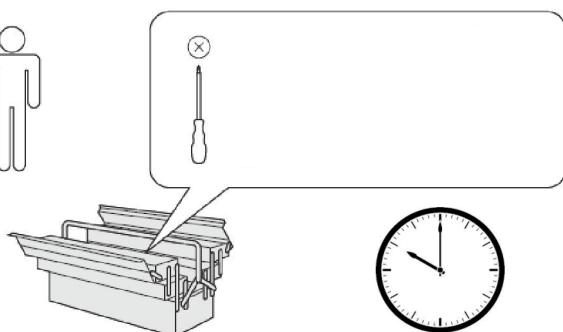

Art. Nr. 9158 8101

- | | |
|---|-------------------------------------|
| (D) Montageanleitung | (GB) Assembly instructions |
| (FR) Notice de montage | (IT) Istruzioni di montaggio |
| (NL) Handleiding voor de montage | (PL) Instrukcja montażu |
| (CZ) Montážní návod | (SK) Návod na montáž |
| (HU) Szerelési útmutató | (RO) Instrucțiuni de montaj |
| (TR) Montaj talimatı | (RU) Инструкция по монтажу |
| (SLO) Navodila za montažo | (HR) Shema montaže |

15 min

No.	Element	BxHxT	Colli
0	Robi	1350x760x700	
1	1x	1350x700x110	1/2
2	2x	740x80x80	2/2
3	2x	740x80x80	2/2
4	1x	388x420x90	1/2
5	1x	388x420x90	1/2
6	1x	388x420x90	1/2

<p>A M8x70</p>  <p>8x</p>	<p>B SW 6mm</p>  <p>1 x</p>	<p>C</p>  <p>4x</p>
---	---	---