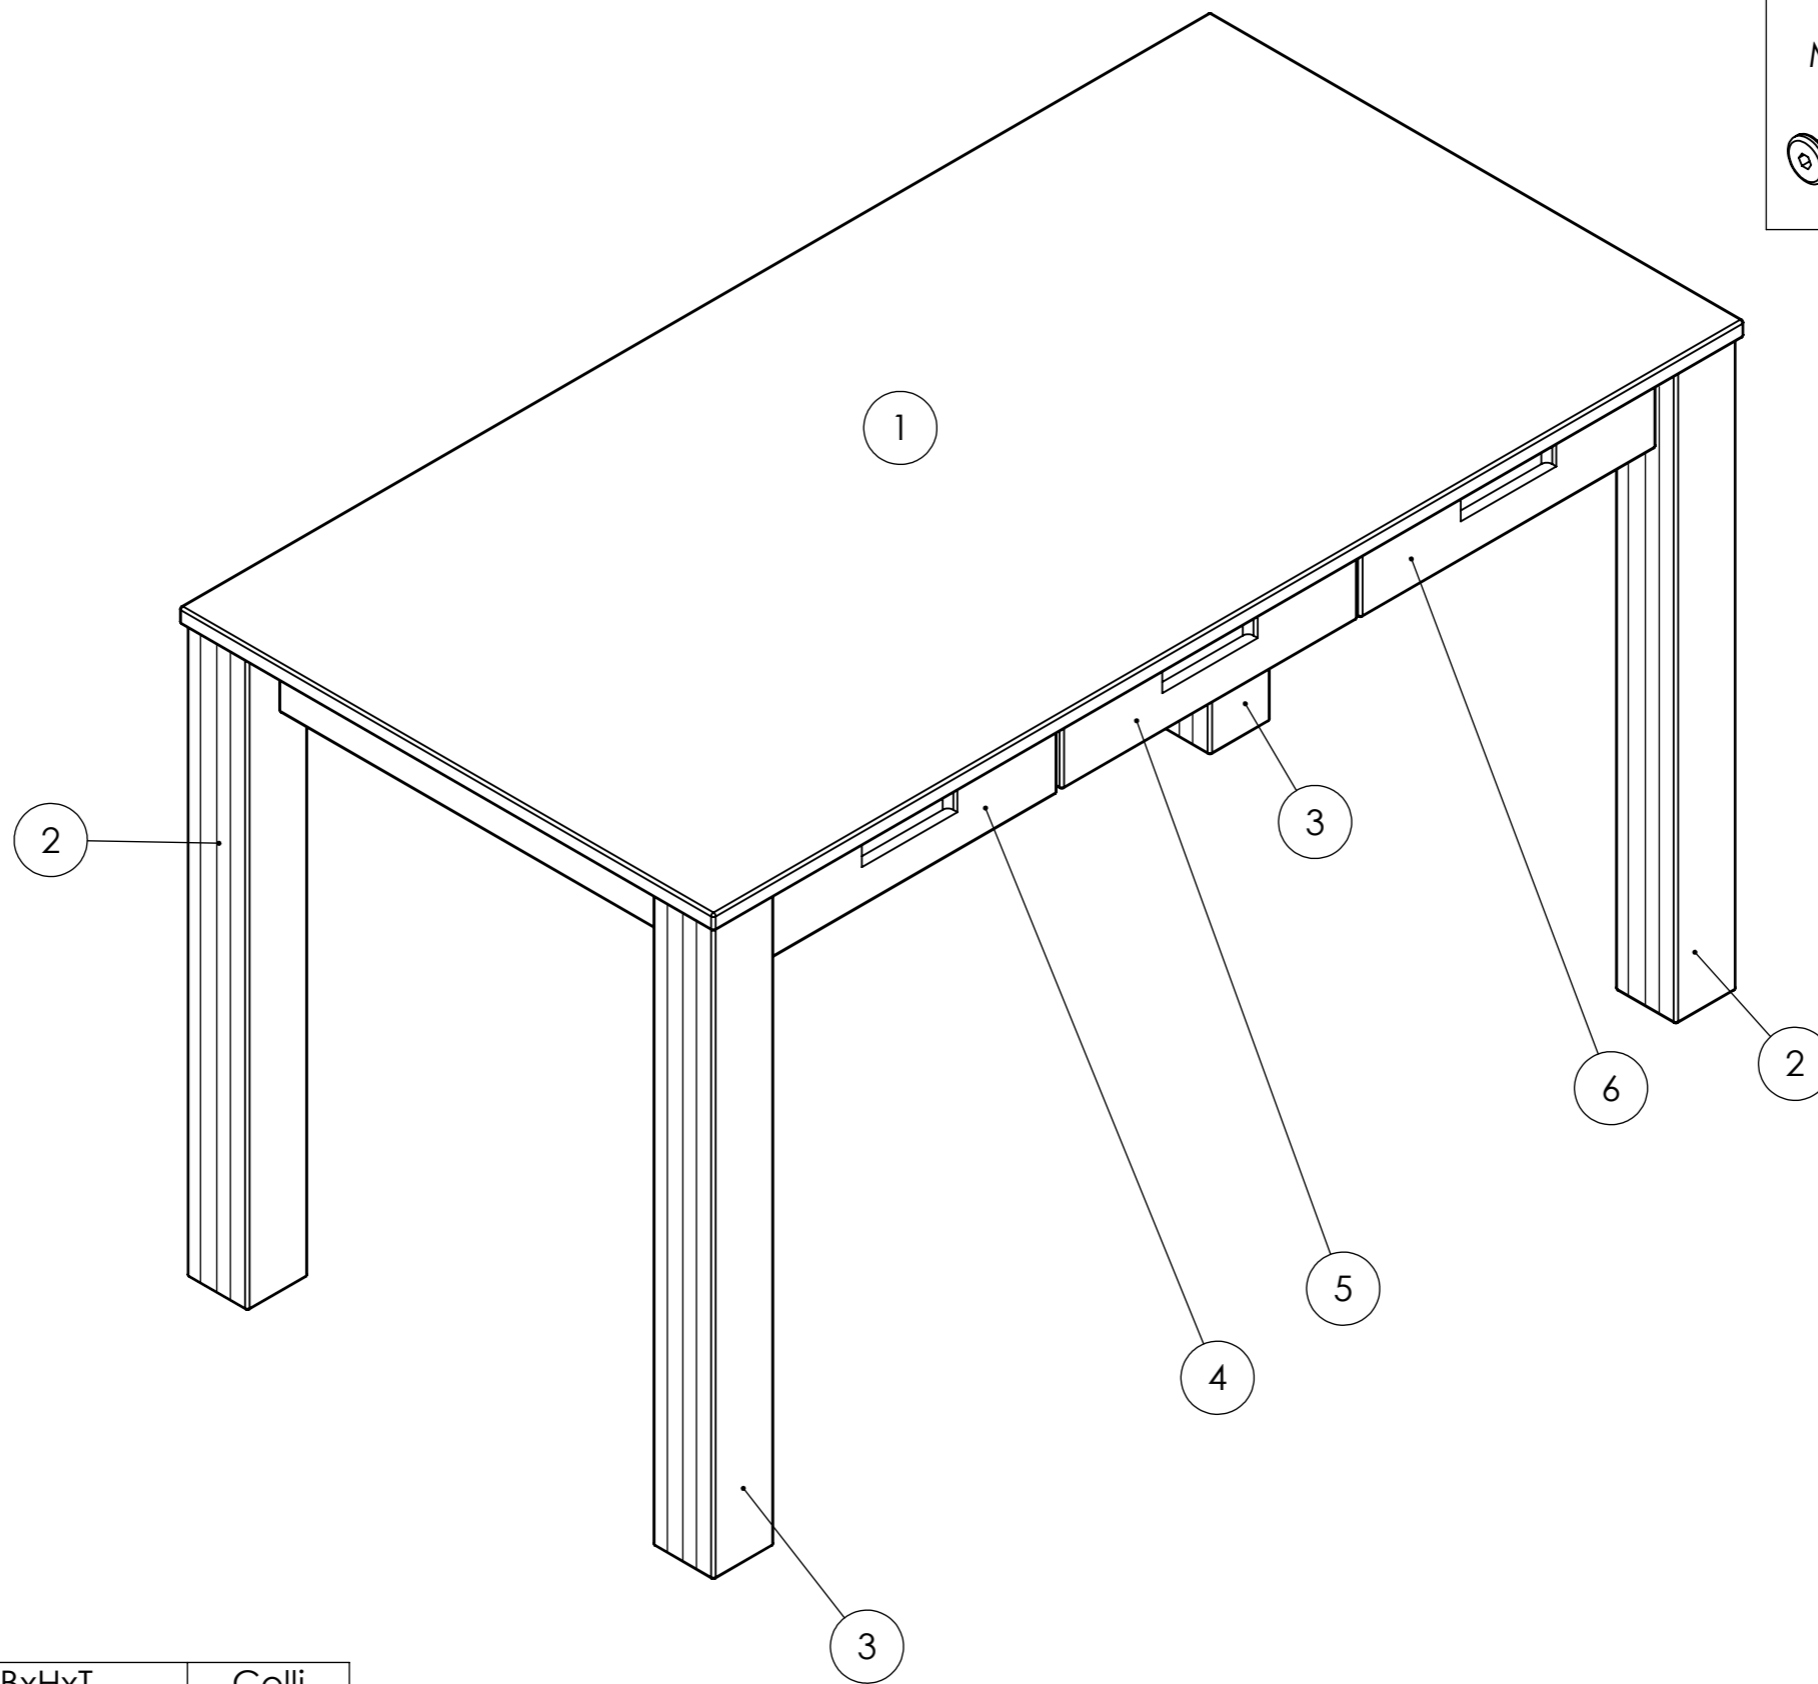

Art. Nr. 9158 8101

- | | |
|---|-------------------------------------|
| (D) Montageanleitung | (GB) Assembly instructions |
| (FR) Notice de montage | (IT) Istruzioni di montaggio |
| (NL) Handleiding voor de montage | (PL) Instrukcja montażu |
| (CZ) Montážní návod | (SK) Návod na montáž |
| (HU) Szerelési útmutató | (RO) Instrucțiuni de montaj |
| (TR) Montaj talimatı | (RU) Инструкция по монтажу |
| (SLO) Navodila za montažo | (HR) Shema montaže |

15 min

No.	Element	BxHxT	Colli
0	Robi	1350x760x700	
1	1x	1350x700x110	1/2
2	2x	740x80x80	2/2
3	2x	740x80x80	2/2
4	1x	388x420x90	1/2
5	1x	388x420x90	1/2
6	1x	388x420x90	1/2

<p>A M8x70</p>  <p>8x</p>	<p>B SW 6mm</p>  <p>1 x</p>	<p>C</p>  <p>4x</p>
---	---	---