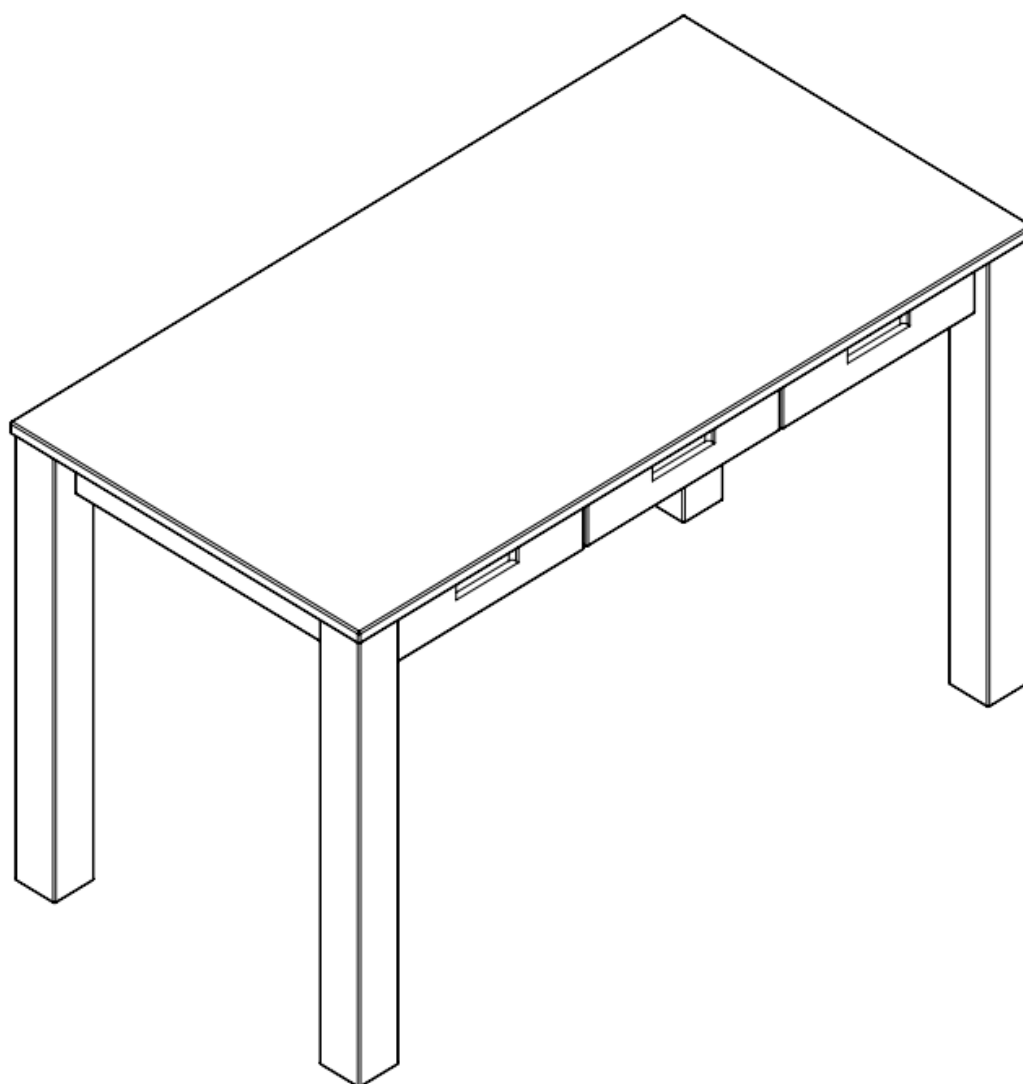

Art. Nr. 9158 8101

- | | |
|---|-------------------------------------|
| (D) Montageanleitung | (GB) Assembly instructions |
| (FR) Notice de montage | (IT) Istruzioni di montaggio |
| (NL) Handleiding voor de montage | (PL) Instrukcja montażu |
| (CZ) Montážní návod | (SK) Návod na montáž |
| (HU) Szerelési útmutató | (RO) Instrucțiuni de montaj |
| (TR) Montaj talimatı | (RU) Инструкция по монтажу |
| (SLO) Navodila za montažo | (HR) Shema montaže |

15 min

No.	Element	BxHxT	Colli
0	Robi	1350x760x700	
1	1x	1350x700x110	1/2
2	2x	740x80x80	2/2
3	2x	740x80x80	2/2
4	1x	388x420x90	1/2
5	1x	388x420x90	1/2
6	1x	388x420x90	1/2

<p>A M8x70</p>  <p>8x</p>	<p>B SW 6mm</p>  <p>1 x</p>	<p>C</p>  <p>4x</p>
---	---	---