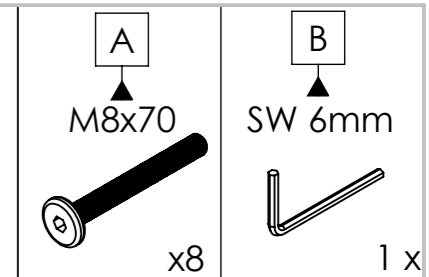

Art. Nr. 9158 8101

- | | |
|---|-------------------------------------|
| (D) Montageanleitung | (GB) Assembly instructions |
| (FR) Notice de montage | (IT) Istruzioni di montaggio |
| (NL) Handleiding voor de montage | (PL) Instrukcja montażu |
| (CZ) Montážní návod | (SK) Návod na montáž |
| (HU) Szerelési útmutató | (RO) Instrucțiuni de montaj |
| (TR) Montaj talimatı | (RU) Инструкция по монтажу |
| (SLO) Navodila za montažo | (HR) Shema montaže |

15 min

No.	Element	BxHxT	Colli
0	Robi	1350x760x700	
1	1x	1350x700x110	1/2
2	2x	740x80x80	2/2
3	2x	740x80x80	2/2
4	1x	388x420x90	1/2
5	1x	388x420x90	1/2
6	1x	388x420x90	1/2

<p>A M8x70</p>  <p>8x</p>	<p>B SW 6mm</p>  <p>1 x</p>	<p>C</p>  <p>4x</p>
---	---	---