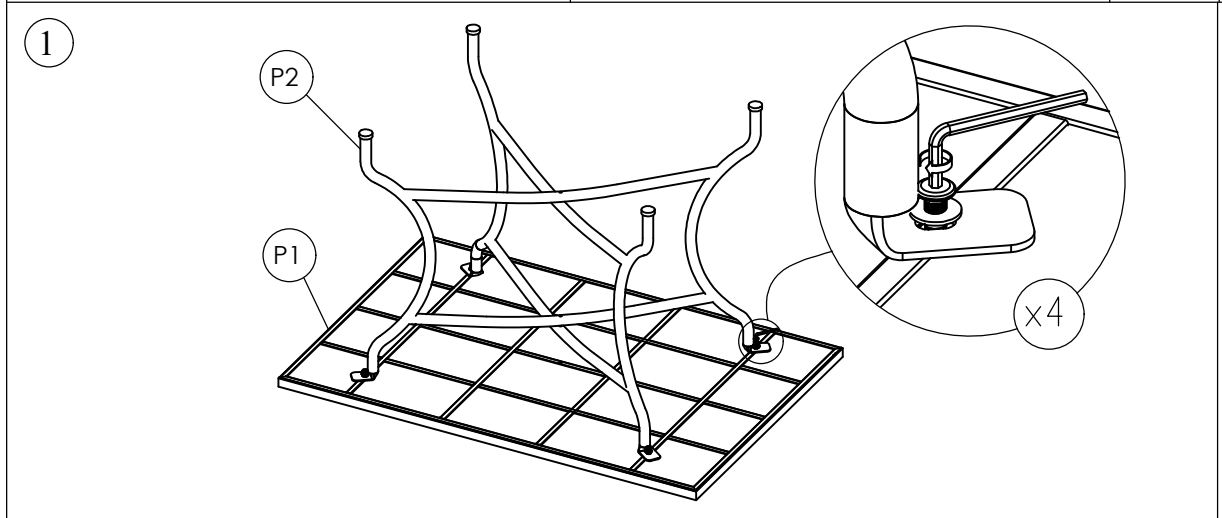

Aufbauanleitung Mosaiktisch Madeleine eckig 120x80 cm Art.Nr.: 6666564

<p>P1</p> <p>1x</p>	<p>P2</p> <p>1x</p>	<p>A</p>		<p>Ø8 x Ø19</p>	<p>4x</p>
		<p>B</p>		<p>M8 x 15</p>	<p>4x</p>
		<p>C</p>		<p>M4</p>	<p>1x</p>