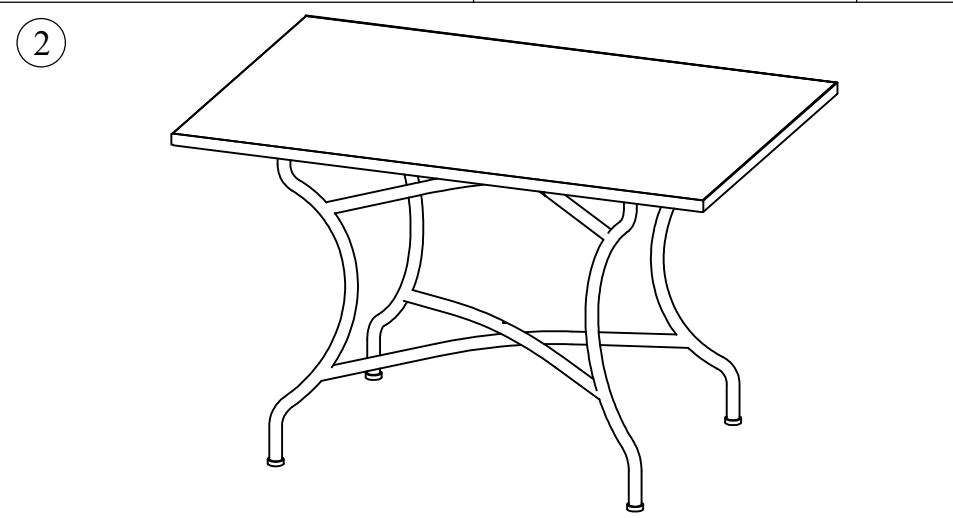

Aufbauanleitung Mosaiktisch Madeleine eckig 120x80 cm Art.Nr.: 6666564

<p>P1</p> <p>1x</p>	<p>P2</p> <p>1x</p>	<p>A</p>		<p>Ø8 x Ø19</p>	<p>4x</p>
		<p>B</p>		<p>M8 x 15</p>	<p>4x</p>
		<p>C</p>		<p>M4</p>	<p>1x</p>