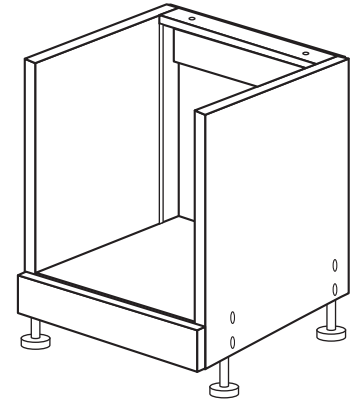

Herdumbau

Nr. 513 Rev.00

Schablone für 88
Halterungs-Stellfüße

36		12x 3,5 x 15
30		2x
29		2x Ø 10
27		4x 3,0 x 20
22		8x
23		8x Ø 3
88		4x
89		4x
70		1x LEIM GLUE
26		2x 4,0 x 30

A

B

C

D