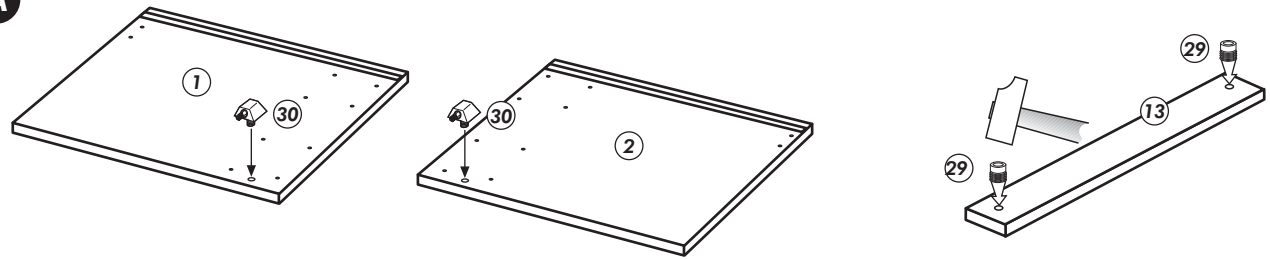

Herdumbau

Nr. 513 Rev.00

Schablone für 88
Halterungs-Stellfüße

36		12x 3,5 x 15
30		2x
29		2x Ø 10
27		4x 3,0 x 20
22		8x
23		8x Ø 3
88		4x
89		4x
70		1x LEIM GLUE
26		2x 4,0 x 30

A

B

C

D