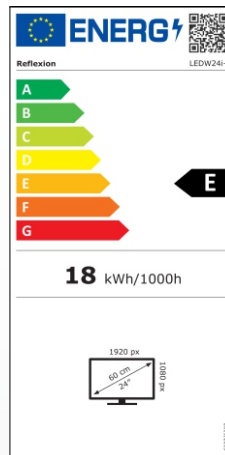

Leistungsübersicht

24" (60 cm) Wide-Screen LED-Fernsehgerät

- Full HD-Auflösung (1920 x 1080) / 60Hz, Kontrast 3000:1, Bildformat 16:9
- Reaktionszeit: 8,5 ms, 16,7 Mio. Farben, Helligkeit 220 cd/m²
- Betrachtungswinkel 178°/178° (H / V), Videotext 1000 Seiten, OSD mehrsprachig
- Anschlüsse: DC IN (12V / 24V), COAX (Digitaler Audio-Ausgang), Mini AV-Eingang
Kopfhörer-Ausgang (3,5mm), TV1 (Satellit / DVB-S2), TV2 (DVB-C / T2HD), RJ45
2x HDMI (HDMI 1 ist ARC kompatibel), 2x USB, CI+ Slot, CVBS-Ausgang, Line-Out
- Zubehör: Fernbedienung (inkl. Batterien), Autoadapter (DC: 12V), Netzteil (AC:230V)
Standfuß, Aktive DVB-T Zimmerantenne (5V), Bedienungsanleitung
- Vesa Standard: 100 x 100 / Gewicht Gerät: 2,9 kg / komplett: 4,3 kg
- Gerätemaße (L/T/H): 551 x 45 x 326 mm / Maße mit Fuß: 551 x 169 x 379 mm