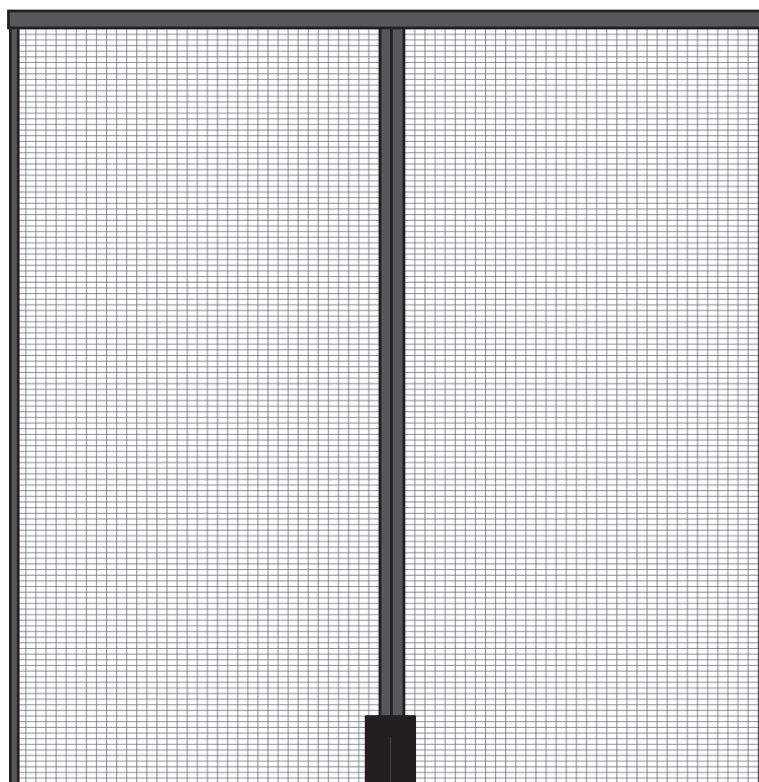

MAGNETIC SYSTEM

50642, 50643

50642: 90 x 210 cm
50643: 120 x 240 cm

50642: 4,2 m
50643: 4,8 m

50642: 0,9 m
50643: 1,2 m

2 x 2 x

1.

2.

3.

5.

4.

6.

7.

8.

9.

10.