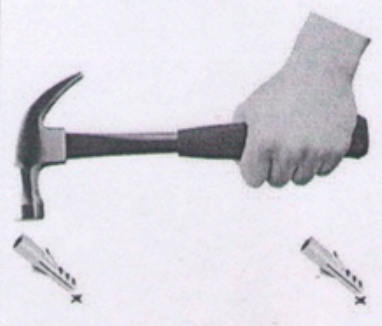

A

B

C

D

- Schrauben für
- Seitenbretter
- Schraube-Ø 6,0
- Vierfel x 2

E

- Bohrer
- Hammer
- Stift
- Meißel
- Wasserwaage