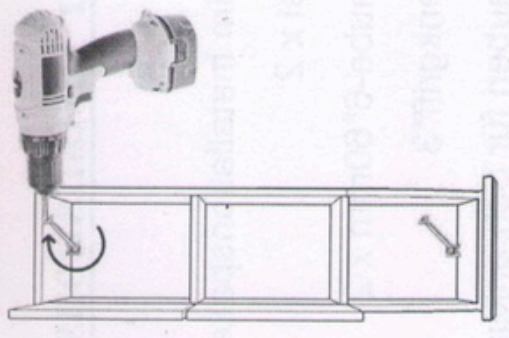

- Wirbel x 2
- Schraube-6*60mm x 2
- Schrankgriff*3
- Schrauben für Schrankgriff*6

2. Sie Benötigen zur Installation

- Bohrmaschine
- Hammer
- Stift
- Meter
- Wasserwaagen

2018

MONTAGEANLEITUNG

BADMÖBELSET DANNY

A

B

C

D

- Schrauben für
- Seitenbretter
- Schraube-Ø 6,0
- Vierfel x 2

E

- Bohrer
- Hammer
- Stift
- Meißel
- Wasserwaage

C