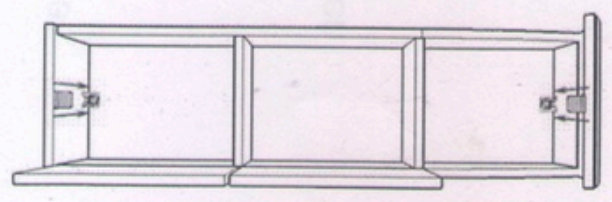

- Wirbel x 2
- Schraube-6*60mm x 2
- Schrankgriff*3
- Schrauben für Schrankgriff*6

2. Sie Benötigen zur Installation

- Bohrmaschine
- Hammer
- Stift
- Meter
- Wasserwaagen

2018

MONTAGEANLEITUNG

BADMÖBELSET DANNY

A

B

C

D

- Schrauben für
- Seitenbretter
- Schraube-Ø 6,0
- Vierfel x 2

E

- Bohrer
- Hammer
- Stift
- Meißel
- Wasserwaage

C