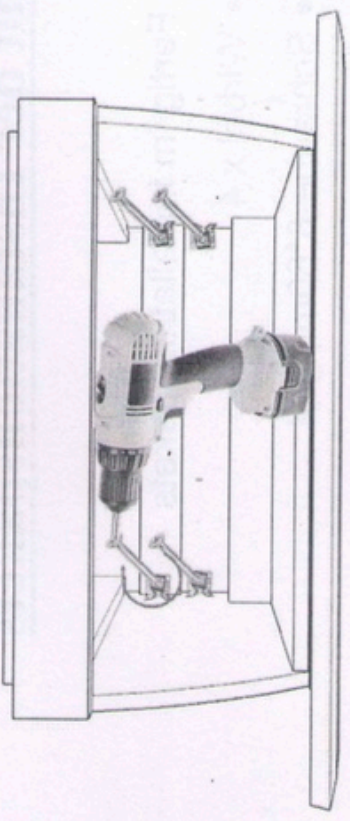

【Plastic expanding plug】

Vanity installation

Vice cabinet installation

Please the bathroom cabinet height width and spacing on the wall first with tape

Inhalt der Installationspakets

1. Fertig im Installationspakets

- Wirbel x 2
- Schraube-6*60mm x 2
- Schrankgriff*3
- Schrauben für Schrankgriff*6

2. Sie Benötigen zur Installation

- Bohrmaschine
- Hammer
- Stift
- Meter
- Wasserwaagen

2018

MONTAGEANLEITUNG

BADMÖBELSET DANNY

A

B

C

D

- Schrauben für
- Seitenbretter
- Schraube-Ø 6,0
- Vierfel x 2

E

- Bohrer
- Hammer
- Stift
- Meißel
- Wasserwaage

C