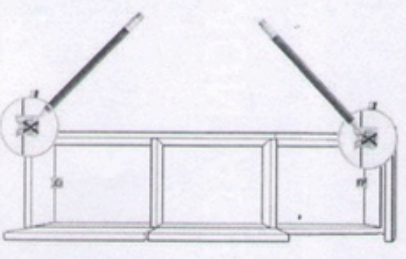

- Wirbel x 2
- Schraube-6*60mm x 2
- Schrankgriff*3
- Schrauben für Schrankgriff*6

2. Sie Benötigen zur Installation

- Bohrmaschine
- Hammer
- Stift
- Meter
- Wasserwaagen

2018

MONTAGEANLEITUNG

BADMÖBELSET DANNY

A

B

C

D

- Schrauben für
- Seitenbretter
- Schraube-Ø 6,0
- Vierfel x 2

E

- Bohrer
- Hammer
- Stift
- Meißel
- Wasserwaage

C