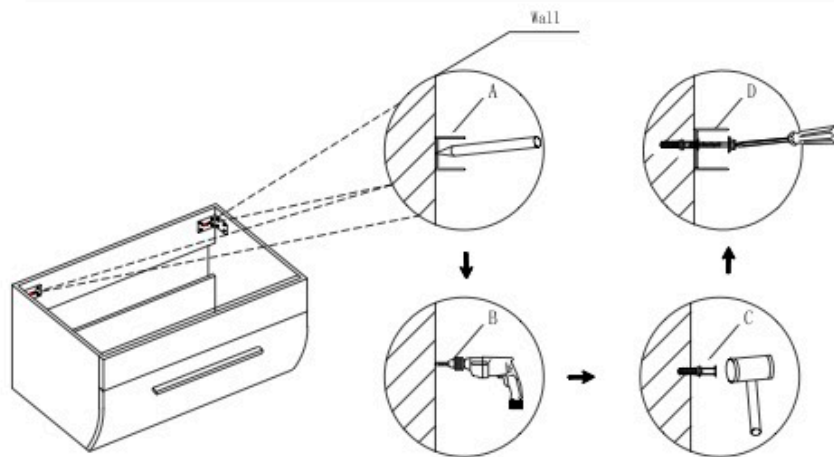

P5042S Installation instruction

Install tool

【Electric drill】

【Screwdriver】

【Tape】

【Pen】

【Hammer】

【SCW-AL】
Length: 12mm

【Plastic expanding plug】

Vanity installation

Vice cabinet installation

Please the bathroom cabinet height width and spacing on the wall first with tape

Inhalt der Installationspakets

1. Fertig im Installationspakets

- Wirbel x 2
- Schraube-6*60mm x 2
- Schrankgriff*3
- Schrauben für Schrankgriff*6

2. Sie Benötigen zur Installation

- Bohrmaschine
- Hammer
- Stift
- Meter
- Wasserwaagen

2018

MONTAGEANLEITUNG

BADMÖBELSET DANNY

A

B

C

D

- Schrauben für
- Seitenbretter
- Schraube-Ø 6,0
- Vierfel x 2

E

- Bohrer
- Hammer
- Stift
- Meißel
- Wasserwaage

C