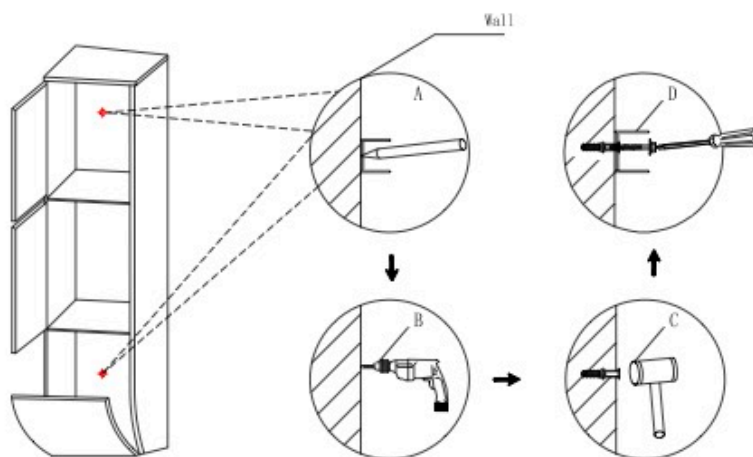

P5042S Installation instruction

Install tool

【Electric drill】

【Screwdriver】

【Tape】

【Pen】

【Hammer】

【SCW-AL】
Length: 12mm

【Plastic expanding plug】

Vanity installation

Vice cabinet installation

Please the bathroom cabinet height width and spacing on the wall first with tape

Inhalt der Installationspakets

1. Fertig im Installationspakets

- Wirbel x 2
- Schraube-6*60mm x 2
- Schrankgriff*3
- Schrauben für Schrankgriff*6

2. Sie Benötigen zur Installation

- Bohrmaschine
- Hammer
- Stift
- Meter
- Wasserwaagen

2018

MONTAGEANLEITUNG

BADMÖBELSET DANNY

A

B

C

D

- Schrauben für
- Seitenbretter
- Schraube-Ø 6,0
- Vierfel x 2

E

- Bohrer
- Hammer
- Stift
- Meißel
- Wasserwaage

C