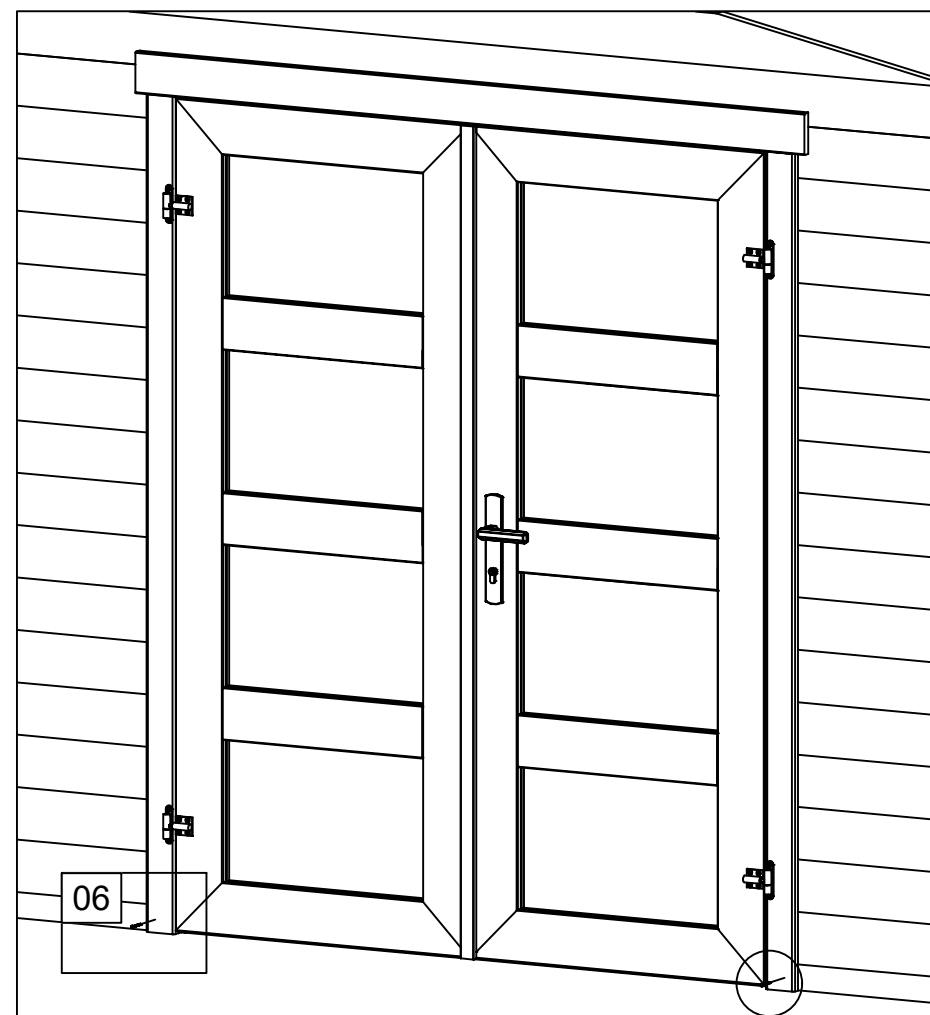

Pos	Piece list - Stückliste - Liste des pièces - Elementi - Stuklijst - Tükitalabel 1494x1850 TUK.4.020.MXVP.MMX28 MXGA+28	1/2	Q	P (mm)	L (mm)
	<p>Glass size - Glasgröße - Taille de la vitre - Misura del vetro - Glas afmeting - Klaasi mõõt: 502x325 mm</p>   <p>1418x1792 mm</p>				
1	Upper door jamb - Türrahmen oben - Cadre de porte supérieur - Telaio superiore della porta - Bovendorpel - Ukse ülemine leng		1	66x100	1438
2	Left door jamb - Türrahmen links - Cadre de porte gauche - Telaio montante sinistro della porta - Linkerstijl deurframe - Ukse vasak leng		1	66x80	1850
3	Right door jamb - Türrahmen rechts - Cadre de porte droit - Telaio montante destro della porta - Rechterstijl deurframe - Ukse parem leng		1	66x80	1850
4	Doorstep - Swelle - Barre de seuil - Soglia della porta - Deurdorpel - Lävepak		1	20x21	1418
5	Connection strip - Deckleiste - Baguette de battement - Profilo verticale della porta - Stulplijst - kokkuvaltšiliist		1	13x32	1812