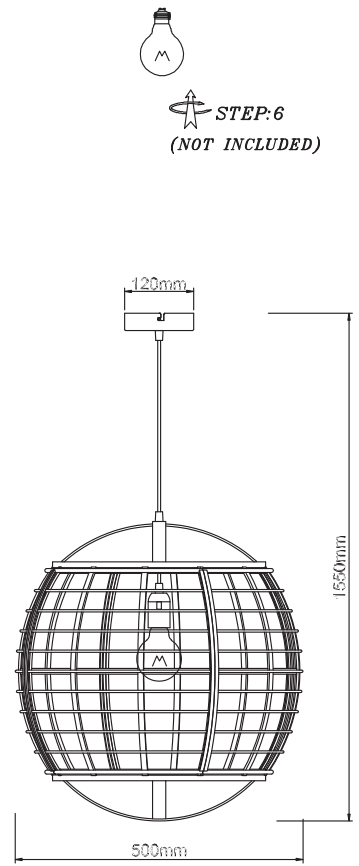

INSTRUCTION MANUAL

Pascal HL 50 Brown
104288

FittinQ B.V.
Smaragdweg 52, 5527 LB Hapert, The Netherlands
www.qazqa.nl

QAZQA