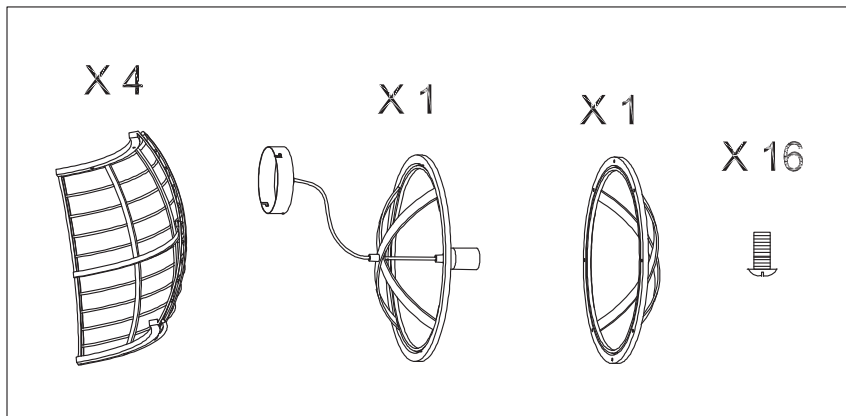

INSTRUCTION MANUAL

Pascal HL 50 Brown
104288

FittinQ B.V.
Smaragdweg 52, 5527 LB Hapert, The Netherlands
www.qazqa.nl

QAZQA